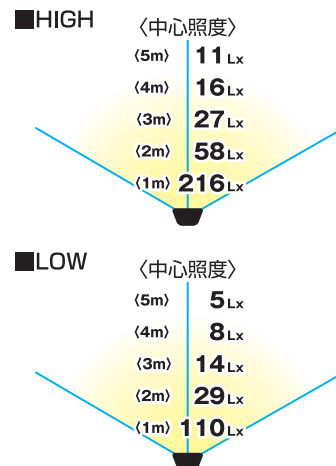

照らしたい距離や範囲に合わせて

用途に合わせて選べるラインアップ

明るさ重視、範囲は狭く

着脱式チャージライトミニ 10W スポット

BAT-RE10S-SP

照射角 80度

仕様 屋外型 / 充電式 / マグネット付
電源 リチウムイオン 7.4V4.4Ah
充電電源 AC100/200V DC12/24V
充電 ACアダプター：3.5時間 / シガー：3時間
点灯 HIGH：6時間 / LOW：12.5時間
点灯パターン HIGH → LOW → OFF
色温度 6000K(昼光色)
寿命 約500回
球寿命 40000時間
サイズ W146×D165×H251mm
質量 1.2kg
保証期間 1年

標準価格 **26,000** 円

やわらかいひかりで広範囲

着脱式チャージライトミニ 10W

BAT-RE10SMG

照射角 120度

仕様 屋外型 / 充電式 / マグネット付
電源 リチウムイオン 7.4V4.4Ah
充電電源 AC100/200V DC12/24V
充電 ACアダプター：3.5時間 / シガー：3時間
点灯 HIGH：3.5時間 / LOW：7時間
点灯パターン HIGH → LOW → OFF
色温度 6000K(昼光色)
寿命 約500回
球寿命 40000時間
サイズ W146×D179×H243mm
質量 1.2kg
保証期間 1年