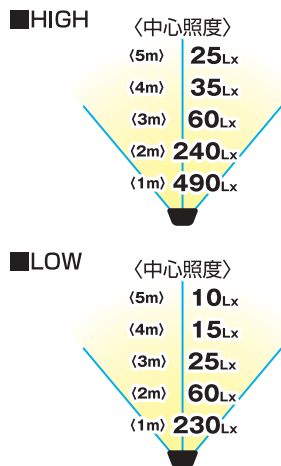

照らしたい距離や範囲に合わせて

用途に合わせて選べるラインアップ

明るさ重視、範囲は狭く

着脱式チャージライトミニ 10W スポット

BAT-RE10S-SP

照射角 80度

仕様 屋外型 / 充電式 / マグネット付
電源 リチウムイオン 7.4V4.4Ah
充電電源 AC100/200V DC12/24V
充電 ACアダプター：3.5時間 / シガー：3時間
点灯 HIGH：6時間 / LOW：12.5時間
点灯パターン HIGH → LOW → OFF
色温度 6000K(昼光色)
寿命 約500回
球寿命 40000時間
サイズ W146×D165×H251mm
質量 1.2kg
保証期間 1年

標準価格 **26,000** 円

やわらかいひかりで広範囲

着脱式チャージライトミニ 10W

BAT-RE10SMG

照射角 120度

仕様 屋外型 / 充電式 / マグネット付
電源 リチウムイオン 7.4V4.4Ah
充電電源 AC100/200V DC12/24V
充電 ACアダプター：3.5時間 / シガー：3時間
点灯 HIGH：3.5時間 / LOW：7時間
点灯パターン HIGH → LOW → OFF
色温度 6000K(昼光色)
寿命 約500回
球寿命 40000時間
サイズ W146×D179×H243mm
質量 1.2kg
保証期間 1年