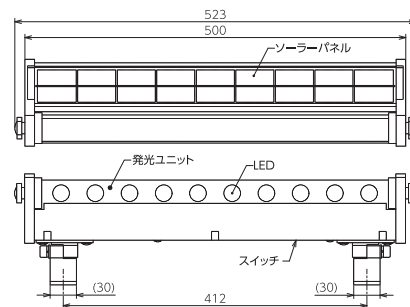

## LWL-3W10P-S0

- 色 温度 5000K
  - 電池 寿命 約1000回
  - 演色性 Ra 84
  - 球 寿命 50000時間
  - 定格 光束 280lm
  - 使用環境温度 -25℃ ~ 65℃
  - 1 m 照度 490lx
  - 質 量 1.8kg
- 〈付属品〉 六角レンチ

■サイズ  
※単位: mm

※掲載写真は使用例イメージです。

JANコード 4937305-05757-5  
梱包数/8 元払発送単位/4  
標準価格(税別) **38,000円**