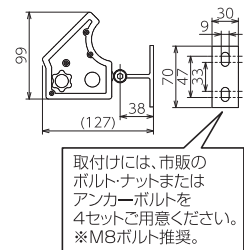

## LWL-3W10P-S0

- 色 温度 5000K
  - 電池 寿命 約1000回
  - 演色性 Ra 84
  - 球 寿命 50000時間
  - 定格 光束 280lm
  - 使用環境温度 -25℃ ~ 65℃
  - 1 m 照度 490lx
  - 質 量 1.8kg
- 〈付属品〉 六角レンチ

■サイズ  
※単位: mm

※掲載写真は使用例イメージです。

JANコード 4937305-05757-5  
梱包数/8 元払発送単位/4  
標準価格(税別) **38,000円**