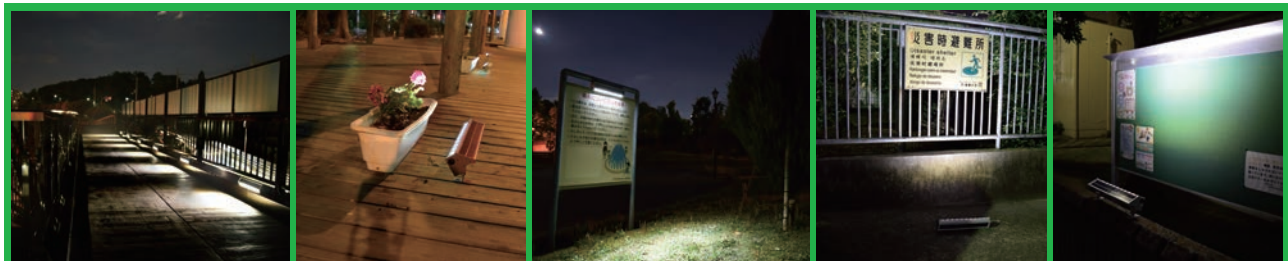

日動「新製品」ニュースは日動工業のホームページからダウンロードができますので、ご利用ください。

電気がナイ! 屋外や公園で安心照明!!

太陽光充電 電源・配線 一切不要!!

電気代
0円

業務用
屋外型

ソーラー 充電式 LED3W LEDウォールライト

リチウムイオンバッテリー 充電時間 連続点灯時間
3.7V 5000mAh 10時間 12時間

自動で点灯/消灯(2パターン)

周囲10Lx以下	パターンA	100%で8時間	15%で	継続点灯	明るくなると消灯
	パターンB	100%で5時間	15%で6時間	100%で継続点灯	(周囲50Lx以上)

こんな場所にオススメ

- 駐車場や駐輪場の夜間照明
- 屋外資材置場や現場の仮囲い
- 自治会・町内会の掲示板
- マンション・住宅の外構照明
- 店舗の屋外ショーウィンドウ

発光ユニット
照射変換
2方向

LWL-3W10P-S0

1. ■色 温度 5000K
   - ■電池 寿命 約1000回
   - ■演色性 Ra 84
   - ■球 寿命 50000時間
   - ■定格 光束 280lm
   - ■使用環境温度 -25℃ ~ 65℃
   - ■1 m 照度 490lx
   - ■質 量 1.8kg
2. 〈付属品〉 六角レンチ

■サイズ
※単位: mm