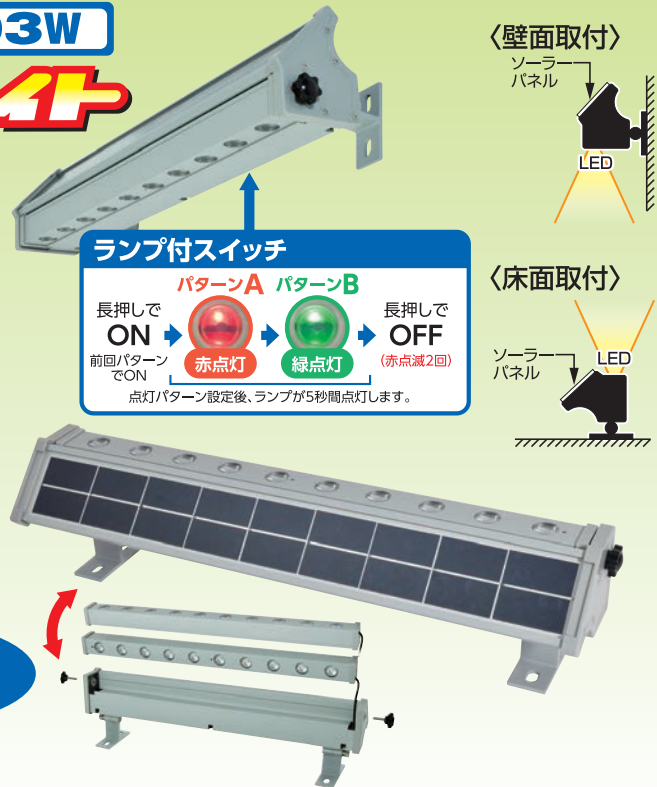

### ソーラー 充電式 LED3W LEDウォールライト

リチウムイオンバッテリー 充電時間 連続点灯時間  
**3.7V 5000mAh 10時間 12時間**

自動で点灯/消灯(2パターン)

周囲10Lx以下	パターンA	100%で8時間	15%で	継続点灯	明るくなると消灯
	パターンB	100%で5時間	15%で6時間	100%で継続点灯	(周囲50Lx以上)

#### こんな場所にオススメ

- 駐車場や駐輪場の夜間照明
- 屋外資材置場や現場の仮囲い
- 自治会・町内会の掲示板
- マンション・住宅の外構照明
- 店舗の屋外ショーウィンドウ

発光ユニット  
照射変換  
**2方向**