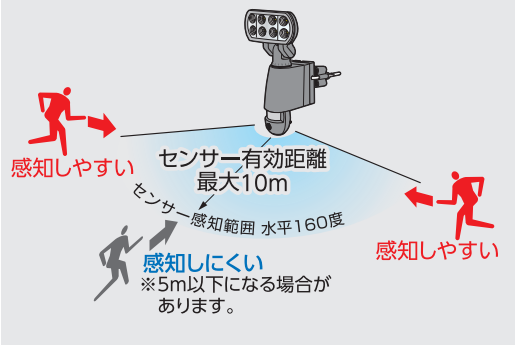

■ 共通仕様

- 定格電圧 100V
- 定格電流 0.21A
- 消費電力 17.8W
- 入力電圧範囲 90 ~ 100V
- 入力電線 3m (防雨2Pプラグ)
- 使用環境温度 -20℃ ~ 50℃
- 球寿命 50000時間
- 録画時間 20秒

● 形状・サイズ (単位: mm)

● 質量 1.1kg

60Hz専用

SLS-18W-C-60

JANコード / 4937305-05741-4
梱包数 / 4 元払発送単位 / 2
標準価格 (税別) **45,000円**

● 照度

センサー感知範囲

ライトおよびカメラ・センサーの方向調整

〈付属品〉 マイクロSDカード×1・マイクロSDカードアダプター×1・六角レンチ×1
本体取付用クランプ×1・L字金具×1・樹脂アンカーセット (M4×25タッピング) ×2

※照度は中心照度による当社実測値のため、使用環境下により異なります。※LEDにはバラツキがあるため、同一型製品でも発光色や明るさが異なる場合があります。
※球寿命は光束が70%に低下するまでの時間です。表示は設計値であり、製品の寿命を保証するものではありません。※マイクロSDカードのデータ消失・未記録などの事象について当社は一切保証できません。