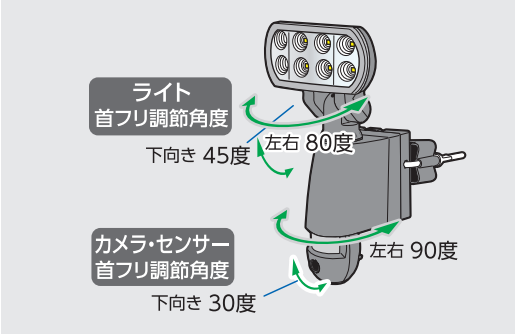

■ 共通仕様

- 定格電圧 100V
- 定格電流 0.21A
- 消費電力 17.8W
- 入力電圧範囲 90 ~ 100V
- 入力電線 3m (防雨2Pプラグ)
- 使用環境温度 -20℃ ~ 50℃
- 球寿命 50000時間
- 録画時間 20秒

● 形状・サイズ (単位: mm)

● 質量 1.1kg

60Hz専用

SLS-18W-C-60

JANコード / 4937305-05741-4
梱包数 / 4 元払発送単位 / 2
標準価格 (税別) **45,000円**

● 照度

センサー感知範囲

ライトおよびカメラ・センサーの方向調整

〈付属品〉 マイクロSDカード×1・マイクロSDカードアダプター×1・六角レンチ×1
本体取付用クランプ×1・L字金具×1・樹脂アンカーセット (M4×25タッピング) ×2

※照度は中心照度による当社実測値のため、使用環境下により異なります。※LEDにはバラツキがあるため、同一型製品でも発光色や明るさが異なる場合があります。
※球寿命は光束が70%に低下するまでの時間です。表示は設計値であり、製品の寿命を保証するものではありません。※マイクロSDカードのデータ消失・未記録などの事象について当社は一切保証できません。