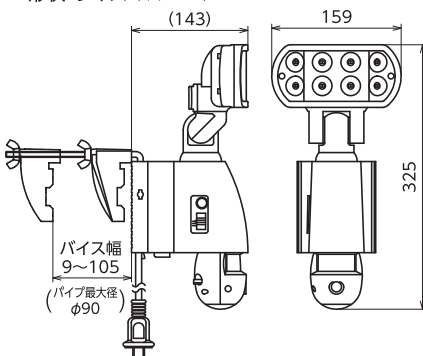

● 形状・サイズ (単位: mm)

● 質量 1.1kg

60Hz専用

SLS-18W-C-60

JANコード / 4937305-05741-4
梱包数 / 4 元払発送単位 / 2
標準価格 (税別) **45,000円**