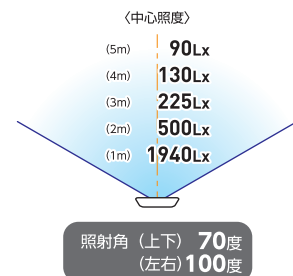

日動「新製品」ニュースは日動工業のホームページからダウンロードができますので、ご利用ください。

人や車を感知して“ピカッ”と点灯! 光と音で警告!

カメラ付 LEDセンサーライト

100V専用 屋外型

200万画素 Full HD 録画
マイクロSD (HC) カード
32GBまで対応

LED 18w

クランプで楽々
簡単取付!!

壁面取付
OK!!
アンカーボルト付属

入力電線
3m
防雨2Pプラグ

〈選べる警報モード〉
アラーム (ピーンポーン)
犬 (ワン、ワン)
消音

〈センサー感度・点灯時間〉
任意設定
-SENSITIVITY- +TIME+
最大 10m **5秒 ~ 7分**

定格光束	発光色	演色性
1500Lm	5000K (昼白色)	Ra 65
点灯時間設定	センサー有効距離	
5秒~7分	(最大) 10m	

- 資材置場や工事現場などに
- 納屋やガレージ・庭先や玄関先に

■ 簡単モード切替

- ライト・カメラ・アラーム **終日**
- ライト **夜**・カメラ **終日**・アラーム **昼**
- ライト **夜**・カメラ **終日**・アラーム **夜**

※本製品は人・車の動きを感知してライト点灯、警報および動画を撮影する器具です。侵入防止装置ではありません。あくまでもセキュリティの補助的役割としてお使いください。

50Hz専用

SLS-18W-C-50

JANコード / 4937305-05672-1
梱包数 / 4 元払発送単位 / 2
標準価格 (税別) **45,000円**

■ 共通仕様

- 定格電圧 100V
- 定格電流 0.21A
- 消費電力 17.8W
- 入力電圧範囲 90 ~ 100V
- 入力電線 3m (防雨2Pプラグ)
- 使用環境温度 -20℃ ~ 50℃
- 球寿命 50000時間
- 録画時間 20秒

● 形状・サイズ (単位: mm)

● 質量 1.1kg

60Hz専用

SLS-18W-C-60

JANコード / 4937305-05741-4
梱包数 / 4 元払発送単位 / 2
標準価格 (税別) **45,000円**

● 照度

センサー感知範囲

ライトおよびカメラ・センサーの方向調整

〈付属品〉 マイクロSDカード×1・マイクロSDカードアダプター×1・六角レンチ×1
本体取付用クランプ×1・L字金具×1・樹脂アンカーセット (M4×25タッピング) ×2

※照度は中心照度による当社実測値のため、使用環境下により異なります。※LEDにはバラツキがあるため、同一型製品でも発光色や明るさが異なる場合があります。
※球寿命は光束が70%に低下するまでの時間です。表示は設計値であり、製品の寿命を保証するものではありません。※マイクロSDカードのデータ消失・未記録などの事象について当社は一切保証できません。

総発売元

- 本社 TEL.072(803)6905代 FAX.072(803)6908
- 札幌営業所 TEL.011(871)0577代 FAX.011(871)0579
- 東京営業所 TEL.03(5683)4010代 FAX.03(5683)4021
- 名古屋営業所 TEL.052(351)3666代 FAX.052(352)7558
- 大阪営業所 TEL.072(803)6905代 FAX.072(803)6908
- 福岡営業所 TEL.092(474)7955代 FAX.092(474)6329

■ お問い合わせは……

※製品改良のため、仕様などを予告なく変更することがあります。