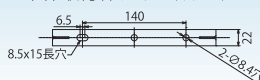

ハロゲン150W相当の明るさ(当社比)

30w

定格光束

2500Lm

1m照度

970Lx

- ●本体取付枠サイズ(単位:mm)

- ●付属品: M8ボルトナットセット×2
  角度調整用六角レンチ