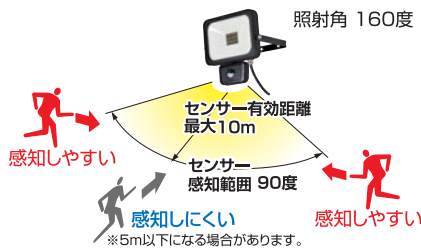

日動「新製品」ニュースは日動工業のホームページからダウンロードができますので、ご利用ください。

人や車を検知して“パツ”と点灯!!

フラットセンサーライト

屋外型

「侵入・盗難などの防犯」には、予防が大事!!

- 点灯時間 **5秒~5分**
- 100V専用 (50/60Hz)
- 照射角 **160度**
- 環境感度調節 **夜間~24時間**
- 球寿命 **30000**時間
- 演色性 (高演色LED) **Ra83**

●資材置場や倉庫搬入口などに ●ガレージなどに ●庭先や玄関先に

センサー感知範囲

センサー調節機能

点灯時間
調節機能
5秒~5分
(任意設定)

昼・夜
調節機能
取付場所の明るさによって作動タイミングを無段階で調節。
☀ ... 24時間 作動
🌙 ... 夜間のみ作動

※LEDにはバラツキがあるため、同一型式製品でも発光色や明るさが異なる場合があります。
※球寿命は光束が70%に低下するまでの時間です。表示は設計値であり、製品の寿命を保証するものではありません。
※本製品は、人の動きを検知してライトを点灯する器具です。侵入防止装置ではありません。あくまでもセキュリティの補助的役割としてお使いください。