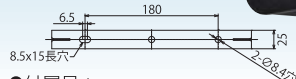

- 本体取付枠サイズ(単位:mm)

- 付属品: M8ボルトナットセット×2
角度調整用六角レンチ

SLS-F50W

- 定 格: 100V(50/60Hz)
- L E D: 50W
- 色 温 度: 5000K(昼白色)
- 定 格 光 束: 4500Lm
- 1 m 照 度: 1700Lx
- 定 格 電 流: 0.48A
- 消 費 電 力: 48W
- 使用環境温度: -20℃~50℃
- 電 線 種: VCT0.75×3芯×3m(ポッキンプラグ付)
- サ イ ズ: W260×D45×H266mm(本体のみ)
W270×D183mm(本体取付枠)
- 質 量: 2.4kg