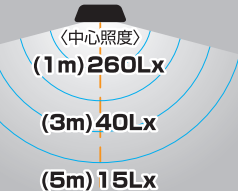

## ■オプション(別売)

ダウンライト用フード/反射板

DL-H

梱包数/内10-外40  
元払発送単位/20

標準価格(税別)  
**1,500円**

反射板を付けたら  
下向きへの明るさが

**260%  
UP**

(16W:100Lx→260Lx)

照射角	16W	12W
1/2ビーム角	120度	100度
1/10ビーム角	180度	140度

16W/12W直下照度

※球寿命は光束が70%に低下するまでの時間です。表示は設計寿命であり、製品の寿命を保証するものではありません。

※照度は中心照度による当社実測値のため、使用環境により異なります。 ※LEDにはバツキがあるため、同一型式製品でも発光色や明るさが異なる場合があります。

※製品改良のため、仕様などを予告なく変更することがあります。