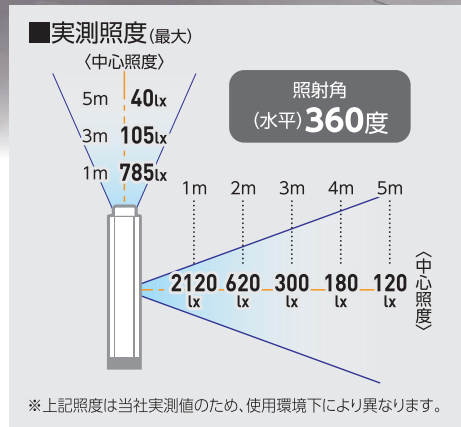

防水規格 IPX3

明るさ思いのまま!

- LED 170W
- 照射角 360度 (水平)
- 光源色 昼光色 (6500K)
- 球寿命 50000時間
- 入力電線 約10m
- ポッキングプラグ

連結台数
8台まで
他の接続がない状態

定格光束
26600lm

1m照度
(側面のみ・最大) **2120lx**

■操作パネル

調光ボリュームとライトスイッチ