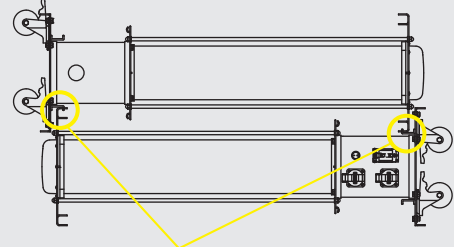

段積み可能!!

互い違いに重ね、2カ所のホールと突起を合わせてください。

※球寿命は光束が70%に低下するまでの時間です。表示は設計値であり、製品の寿命を保証するものではありません。
※LEDにはバラツキがあるため、同一型式製品でも光源色や明るさが異なる場合があります。 ※アース線は、必ず接続してください。

総発売元

日動工業株式会社
NICHIDO IND.CO.,LTD

- ■本社 TEL.072(803)6905(代) FAX.072(803)6908
- ■札幌営業所 TEL.011(871)0577(代) FAX.011(871)0579
- ■東京営業所 TEL.03(5683)4010(代) FAX.03(5683)4021
- ■名古屋営業所 TEL.052(351)3666(代) FAX.052(352)7558
- ■大阪営業所 TEL.072(803)6905(代) FAX.072(803)6908
- ■福岡営業所 TEL.092(474)7955(代) FAX.092(474)6329

※製品改良のため、仕様などを予告なく変更することがあります。

■お問い合わせは……