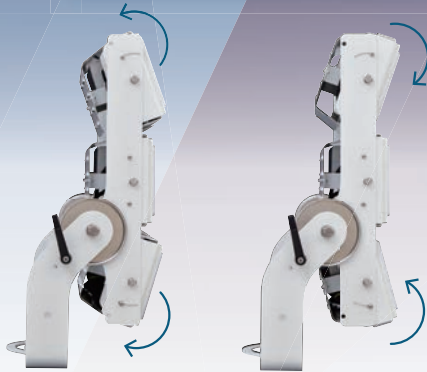

スクエアマックス 600W 軽量型 超スポット

メタハラ1000Wクラスの明るさ(当社比)

LED☆☆☆☆ レッドスター

High-Power LED
スクエアマックス

好きな角度に調整可能!
照らしたいところを確実に照らす。

スポーツ施設

スタジアム

スキー場

ライトアップ

工場・倉庫

24-001②
※機種追加
価格変更

屋外型

防水規格 IP65

RoHS

22kg→18.1kg
約**18%**軽量!!

LED 600w	定格電流	
	(100V) 6.28A	(200V) 3.23A
	消費電力	
	(100V) 638w	(200V) 603w