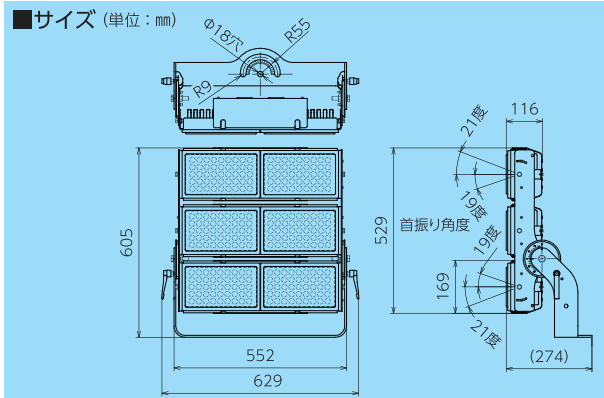

共通仕様

- 定格電圧 100V/200V(50/60Hz)
- 光源色 昼白色(5000K)
- 球寿命 50000時間
- 使用環境温度 -30℃~45℃
- 入力電線 VCT0.75mm²×3心×1m(切放し)
- 付属品 M16×50ボルトナットセット×2
  落下防止ワイヤー×2
- 質量 18.1kg