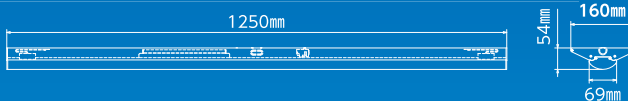

S Type  
逆富士型スリム

1灯式のスリムベースに  
ピッタリ!!

T Type  
トラフ型

裾付でも吊下げでも、  
場所に合わせて使える!

R Type  
反射笠付

裾付でも吊下げでも、  
場所に合わせて使える!

穴サイズ

共通仕様