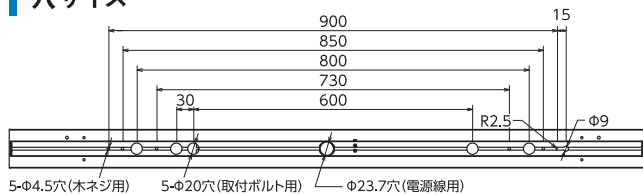

S Type  
逆富士型スリム

1灯式のスリムベースに  
ピッタリ!!

T Type  
トラフ型

裾付でも吊下げでも、  
場所に合わせて使える!

R Type  
反射笠付

裾付でも吊下げでも、  
場所に合わせて使える!

穴サイズ

共通仕様