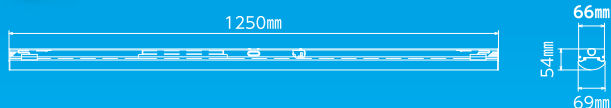

S Type  
逆富士型スリム

1灯式のスリムベースに  
ピッタリ!!

T Type  
トラフ型

裾付でも吊下げでも、  
場所に合わせて使える!

R Type  
反射笠付

裾付でも吊下げでも、  
場所に合わせて使える!

穴サイズ

共通仕様