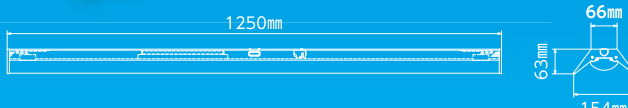

S Type  
逆富士型スリム

1灯式のスリムベースに  
ピッタリ!!

T Type  
トラフ型

裾付でも吊下げでも、  
場所に合わせて使える!

R Type  
反射笠付

裾付でも吊下げでも、  
場所に合わせて使える!

穴サイズ

共通仕様