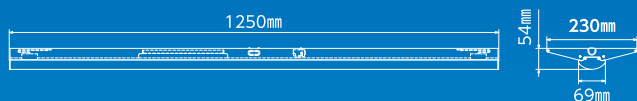

S Type  
逆富士型スリム

1灯式のスリムベースに  
ピッタリ!!

T Type  
トラフ型

裾付でも吊下げでも、  
場所に合わせて使える!

R Type  
反射笠付

裾付でも吊下げでも、  
場所に合わせて使える!

穴サイズ

共通仕様