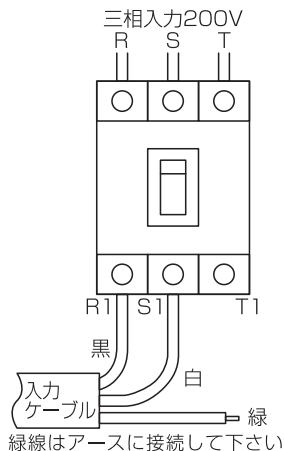

サービス業務

取扱い上で、ご不明の点がありましたらご遠慮なく、右記へお問い合わせ下さい。

日動工業株式会社

- □本社 大阪府寝屋川市仁和寺本町1-3-2 2
  〒572-0076 TEL.072(803)6905(代) FAX.072(803)6908
- □札幌営業所 札幌市白石区菊水元町二条2-3-1
  〒003-0822 TEL.011(871)0577(代) FAX.011(871)0579
- □東京営業所 東京都江東区東陽4-8-1 4
  〒135-0016 TEL.03(5683)4010(代) FAX.03(5683)4021
- □名古屋営業所 名古屋市中川区松ノ木町1-3-2 2
  〒454-0848 TEL.052(351)3666(代) FAX.052(352)7558
- □大阪営業所 大阪府寝屋川市仁和寺本町1-3-2 2
  〒572-0076 TEL.072(803)6905(代) FAX.072(803)6908
- □福岡営業所 福岡市博多区博多駅南4-1-7 3 2
  〒812-0016 TEL.092(474)7955(代) FAX.092(474)6329