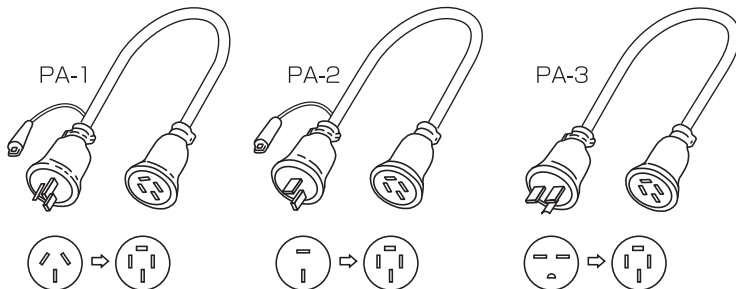

NEW TORAPACK

ハンディタイプ型変圧器トラパック

コンセント部分だけが簡単に交換できる
ユルユルになったコンセントを誰でもすぐに交換できます。

カセットコンセントトラパック【降圧専用】

NTB-300D-CC・NTB-EK300D-CC

取扱い説明書

使用場所に3相200V $\text{\textcircled{A}}$ $\text{\textcircled{B}}$ $\text{\textcircled{C}}$ 、单相200V $\text{\textcircled{D}}$ $\text{\textcircled{E}}$ の電源コンセントがあれば電源コンセントの形状に合わせて差込みプラグを（変換アダプター別売）交換すればすぐに使用する事が出来ます。

※本器の標準装着のプラグは $\text{\textcircled{A}}$ 3P20A250V接地付きのプラグが取付けてあります。

このたびは、当社トラパックをお買上げいただきましてありがとうございます。正しくご使用いただくため、ぜひこの取扱い説明書をよくお読みになりトラパックの性能をフルに活用下さい。

 日動工業株式会社

■内部結線図

■取扱い方法

- ① 入力電圧を確認して電源コンセントに入力プラグを差し込んで下さい。
- ② 安全ブレーカー（漏電ブレーカー）を入にすると電源ランプ（赤色）が点灯します。
- ③ テストボタンを押してアースチェック（緑色）のランプが点灯すれば、アースは接続されています。緑色のランプが点灯しなければ電源コンセントのアース線を確認して下さい。
- ④ 使用される機器を出力コンセントに接続しご使用して下さい。

⚠️ご使用上の注意

- ① 電源コンセント付近の水気、雨水のある場所、高温な場所をさけて通風性の良い所へ設置して下さい。
- ② 入力電圧に電圧降下などない場合は、電圧計は100V付近を指針します。
115V出力側コンセントは115V出力されています。
- ③ 入力電圧が電圧降下で電圧計の指針が100Vより低い場合は115V出力側のコンセントから使用して下さい。
- ④ 出力コンセントは合計4個でNTB-300D-CC（NTB-EK300D-CC）は30Aまで使用できます。
- ⑤ 1個のコンセントから15A以上使用しますと、コンセントが焼けますので、絶対に使用しないで下さい。
- ⑥ 安全ブレーカー（漏電ブレーカー）が作動した時は使いすぎか、使用する機器の不具合です。原因を取除いてから安全ブレーカー（漏電ブレーカー）を入れて下さい。
- ⑦ 製品に異常が感じられる場合は必ず入力電源を切って下さい。
- ⑧ 使用後は電源コンセントより入力プラグを外して下さい。

ブレーカーは200V側接続の為、100V出力電流値の半分の電流値になっています。

■入力プラグ変換アダプター(別売)

差込みプラグの形状が異なる場合は変換アダプターを使用して下さい。

■定格仕様

規格	型番	NTB-300D-CC	NTB-EK300D-CC
入力電圧	AC200V 50/60Hz		
出力電圧	AC100V・115V		
出力容量	3KVA		
出力電流	100V 30A・115V 26A		
保護回路	安全ブレーカー	漏電ブレーカー	
メーター	交流電圧計		
入力コード	4P 20Aプラグ付コード 2m		
出力コンセント	2PE付Wカセットコンセント 2個付		
外形寸法(m/m)	W260×D235×H225		
重量	約17kg		