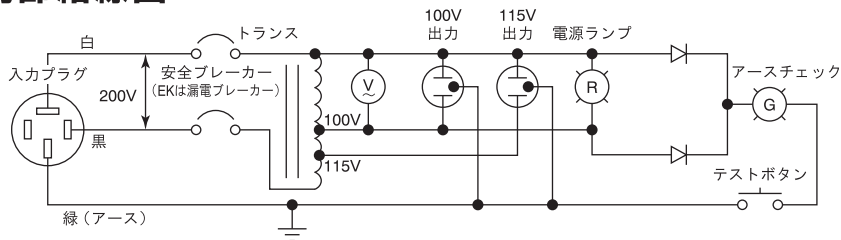

NEW TORAPACK

ハンディタイプ型変圧器トラパック

コンセント部分だけが簡単に交換できる
ユルユルになったコンセントを誰でもすぐに交換できます。

カセットコンセントトラパック【降圧専用】

NTB-300D-CC・NTB-EK300D-CC

取扱い説明書

使用場所に3相200V $\text{\textcircled{A}}$ $\text{\textcircled{B}}$ $\text{\textcircled{C}}$ 、单相200V $\text{\textcircled{D}}$ $\text{\textcircled{E}}$ の電源コンセントがあれば電源コンセントの形状に合わせて差込みプラグを（変換アダプター別売）交換すればすぐに使用する事が出来ます。

※本器の標準装着のプラグは $\text{\textcircled{A}}$ 3P20A250V接地付きのプラグが取付けてあります。

このたびは、当社トラパックをお買上げいただきましてありがとうございます。正しくご使用いただくため、ぜひこの取扱い説明書をよくお読みになりトラパックの性能をフルに活用下さい。

 日動工業株式会社

■内部結線図

■取扱い方法

- ① 入力電圧を確認して電源コンセントに入力プラグを差し込んで下さい。
- ② 安全ブレーカー（漏電ブレーカー）を入にすると電源ランプ（赤色）が点灯します。
- ③ テストボタンを押してアースチェック（緑色）のランプが点灯すれば、アースは接続されています。緑色のランプが点灯しなければ電源コンセントのアース線を確認して下さい。
- ④ 使用される機器を出力コンセントに接続しご使用して下さい。

⚠️ご使用上の注意

- ① 電源コンセント付近の水気、雨水のある場所、高温な場所をさけて通風性の良い所へ設置して下さい。
- ② 入力電圧に電圧降下などない場合は、電圧計は100V付近を指針します。
115V出力側コンセントは115V出力されています。
- ③ 入力電圧が電圧降下で電圧計の指針が100Vより低い場合は115V出力側のコンセントから使用して下さい。
- ④ 出力コンセントは合計4個でNTB-300D-CC（NTB-EK300D-CC）は30Aまで使用できます。
- ⑤ 1個のコンセントから15A以上使用しますと、コンセントが焼けますので、絶対に使用しないで下さい。
- ⑥ 安全ブレーカー（漏電ブレーカー）が作動した時は使いすぎか、使用する機器の不具合です。原因を取除いてから安全ブレーカー（漏電ブレーカー）を入れて下さい。
- ⑦ 製品に異常が感じられる場合は必ず入力電源を切って下さい。
- ⑧ 使用後は電源コンセントより入力プラグを外して下さい。

ブレーカーは200V側接続の為、100V出力電流値の半分の電流値になっています。

■入力プラグ変換アダプター(別売)

差込みプラグの形状が異なる場合は変換アダプターを使用して下さい。

■定格仕様

規格	型番	NTB-300D-CC	NTB-EK300D-CC
入力電圧	AC200V 50/60Hz		
出力電圧	AC100V・115V		
出力容量	3KVA		
出力電流	100V 30A・115V 26A		
保護回路	安全ブレーカー	漏電ブレーカー	
メーター	交流電圧計		
入力コード	4P 20Aプラグ付コード 2m		
出力コンセント	2PE付Wカセットコンセント 2個付		
外形寸法(m/m)	W260×D235×H225		
重量	約17kg		