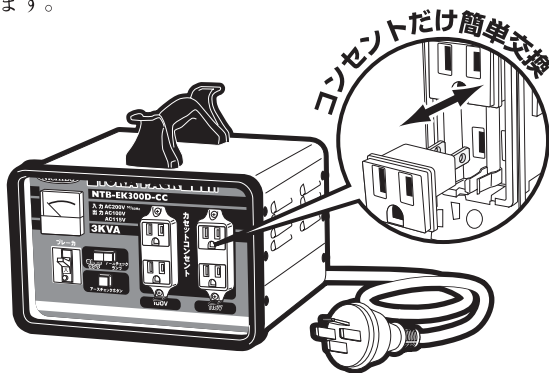

NEW TORAPACK

ハンディタイプ型変圧器トラパック

コンセント部分だけが簡単に交換できる
ユルユルになったコンセントを誰でもすぐに交換できます。

カセットコンセントトラパック【降圧専用】

NTB-300D-CC・NTB-EK300D-CC

取扱い説明書

使用場所に3相200V $\text{\textcircled{A}}$ $\text{\textcircled{B}}$ $\text{\textcircled{C}}$ 、单相200V $\text{\textcircled{D}}$ $\text{\textcircled{E}}$ の電源コンセントがあれば電源コンセントの形状に合わせて差込みプラグを（変換アダプター別売）交換すればすぐに使用する事が出来ます。

※本器の標準装着のプラグは $\text{\textcircled{A}}$ 3P20A250V接地付きのプラグが取付けてあります。

このたびは、当社トラパックをお買上げいただきましてありがとうございます。正しくご使用いただくため、ぜひこの取扱い説明書をよくお読みになりトラパックの性能をフルに活用下さい。

 日動工業株式会社

■内部結線図

■取扱い方法

- ① 入力電圧を確認して電源コンセントに入力プラグを差し込んで下さい。
- ② 安全ブレーカー（漏電ブレーカー）を入にすると電源ランプ（赤色）が点灯します。
- ③ テストボタンを押してアースチェック（緑色）のランプが点灯すれば、アースは接続されています。緑色のランプが点灯しなければ電源コンセントのアース線を確認して下さい。
- ④ 使用される機器を出力コンセントに接続しご使用して下さい。

⚠️ご使用上の注意

- ① 電源コンセント付近の水気、雨水のある場所、高温な場所をさけて通風性の良い所へ設置して下さい。
- ② 入力電圧に電圧降下などない場合は、電圧計は100V付近を指針します。
115V出力側コンセントは115V出力されています。
- ③ 入力電圧が電圧降下で電圧計の指針が100Vより低い場合は115V出力側のコンセントから使用して下さい。
- ④ 出力コンセントは合計4個でNTB-300D-CC（NTB-EK300D-CC）は30Aまで使用できます。
- ⑤ 1個のコンセントから15A以上使用しますと、コンセントが焼けますので、絶対に使用しないで下さい。
- ⑥ 安全ブレーカー（漏電ブレーカー）が作動した時は使いすぎか、使用する機器の不具合です。原因を取除いてから安全ブレーカー（漏電ブレーカー）を入れて下さい。
- ⑦ 製品に異常が感じられる場合は必ず入力電源を切って下さい。
- ⑧ 使用後は電源コンセントより入力プラグを外して下さい。

ブレーカーは200V側接続の為、100V出力電流値の半分の電流値になっています。

■入力プラグ変換アダプター(別売)

差込みプラグの形状が異なる場合は変換アダプターを使用して下さい。

■定格仕様

規格	型番	NTB-300D-CC	NTB-EK300D-CC
入力電圧	AC200V 50/60Hz		
出力電圧	AC100V・115V		
出力容量	3KVA		
出力電流	100V 30A・115V 26A		
保護回路	安全ブレーカー	漏電ブレーカー	
メーター	交流電圧計		
入力コード	4P 20Aプラグ付コード 2m		
出力コンセント	2PE付Wカセットコンセント 2個付		
外形寸法(m/m)	W260×D235×H225		
重量	約17kg		