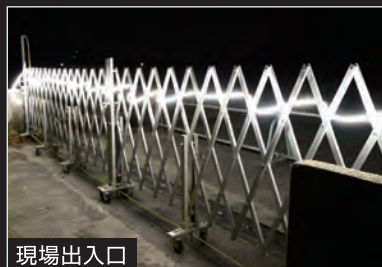

■使用例

■このような場所におすすめ

- トンネル工事
- 誘導ライン照明
- 鉄道の保線管理
- 橋梁工事
- 床下清掃
- 注意喚起
- など

景観演出

工場内安全灯

タラップやブリッジ

イベント

※連結長さによる消費電力は、連結する組み合わせにより異なります。 ※LEDにはバツキがあるため、同一型式製品でも光源色や明るさが異なる場合があります。 ※低温環境でご使用の場合は、曲げ半径を緩やかにしてください。また、