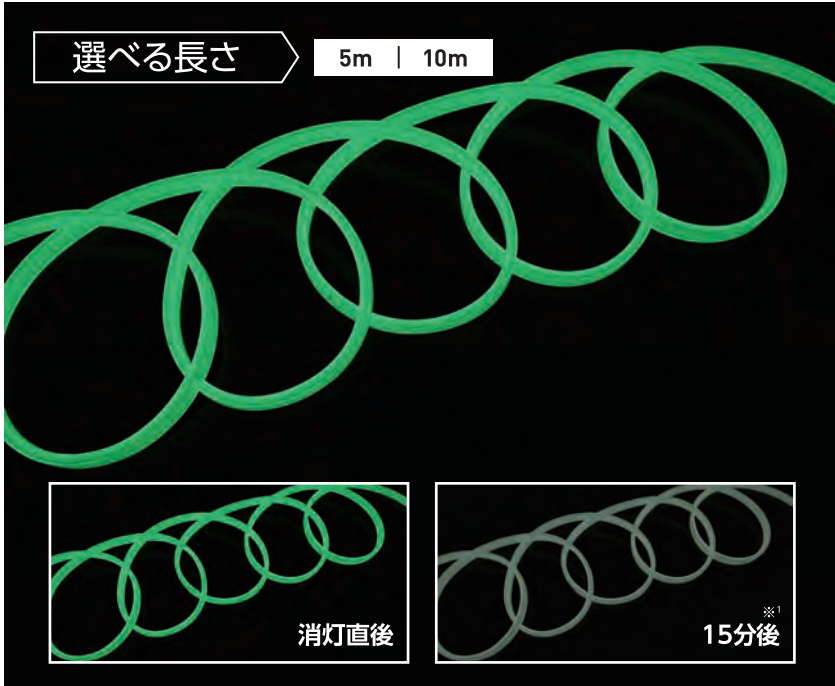

蓄光仕様

LEDコネクタライン 蓄光

100V専用

選べる長さ

5m | 10m

※1…約15分で直後に比べ極端に暗くなりますが、その後は継続して約60分ほど視認することができます。(点灯時間や日照時間により蓄光の視認できる時間は大きく変わります。)

連結
50mまで
(組合わせ自由)

屋外型