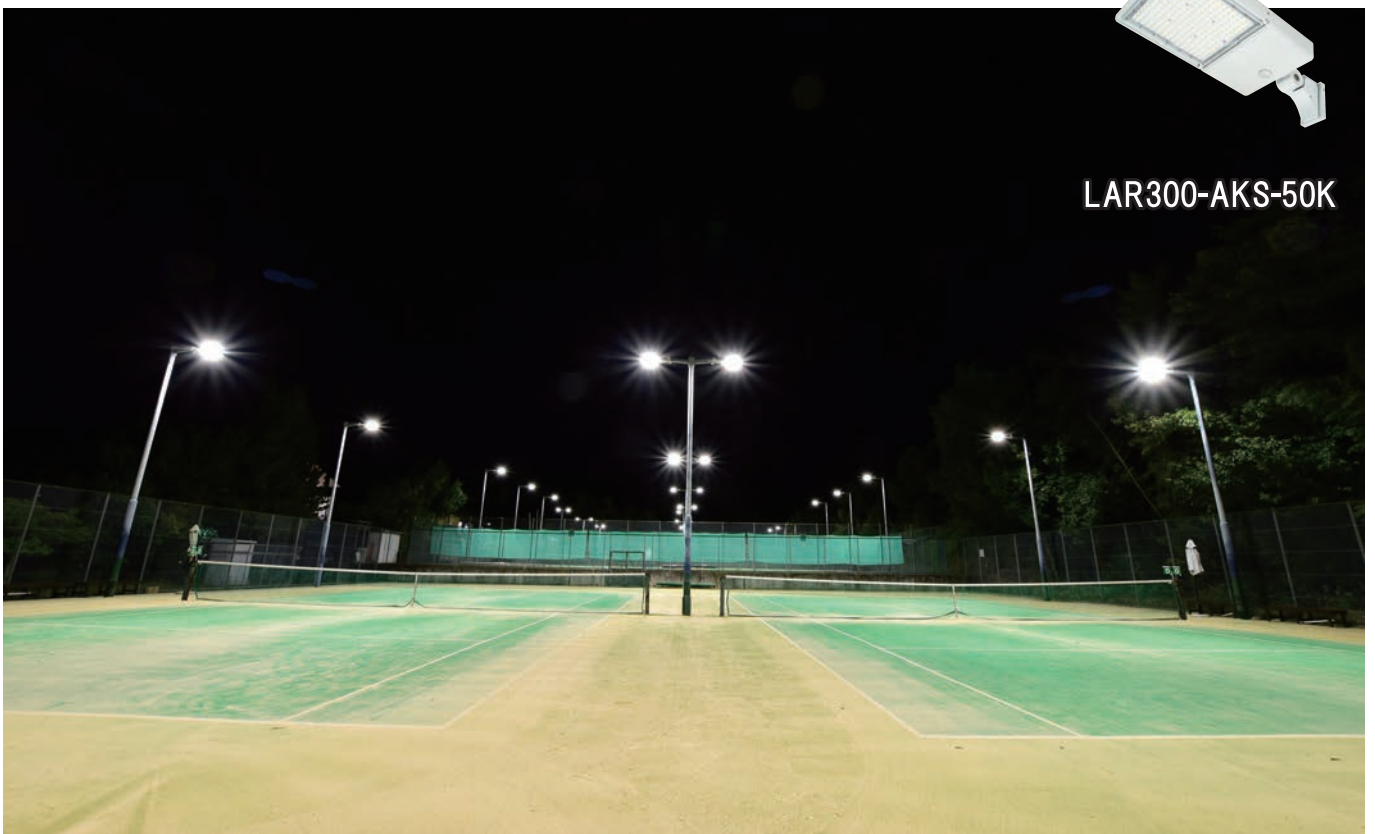

点灯時

テニスコート2面 エリアライト300W 12灯

LAR300-AKS-50K