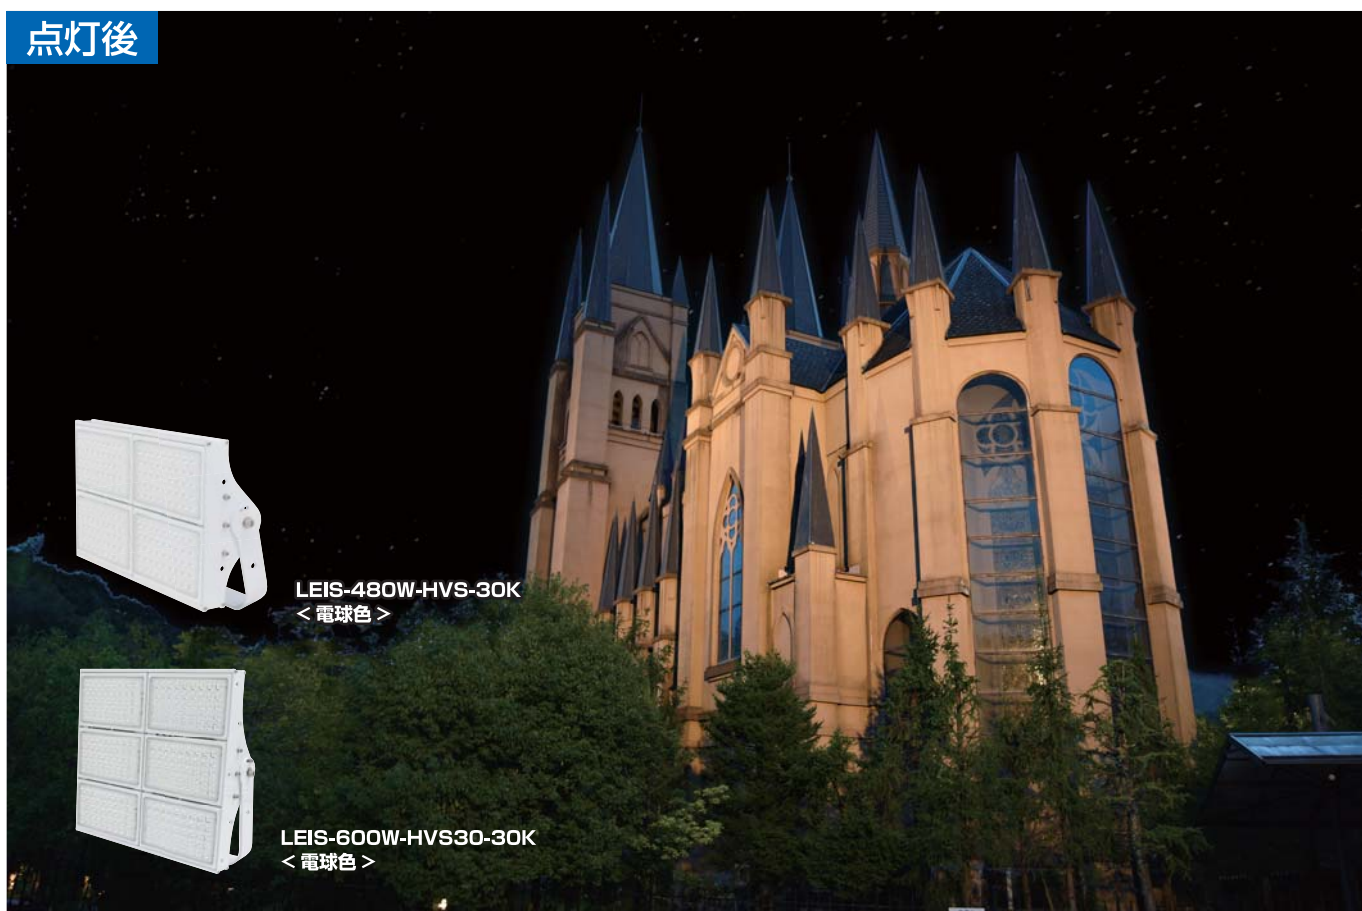

2018.10.19 撮影

LEDスクエアマックス480W / 600W &lt;電球色&gt;

2台 / 4台

昼 間

点灯後

マリエール大洲 様

2018.10.19 撮影

LEDスクエアマックス480W / 600W &lt;電球色&gt;