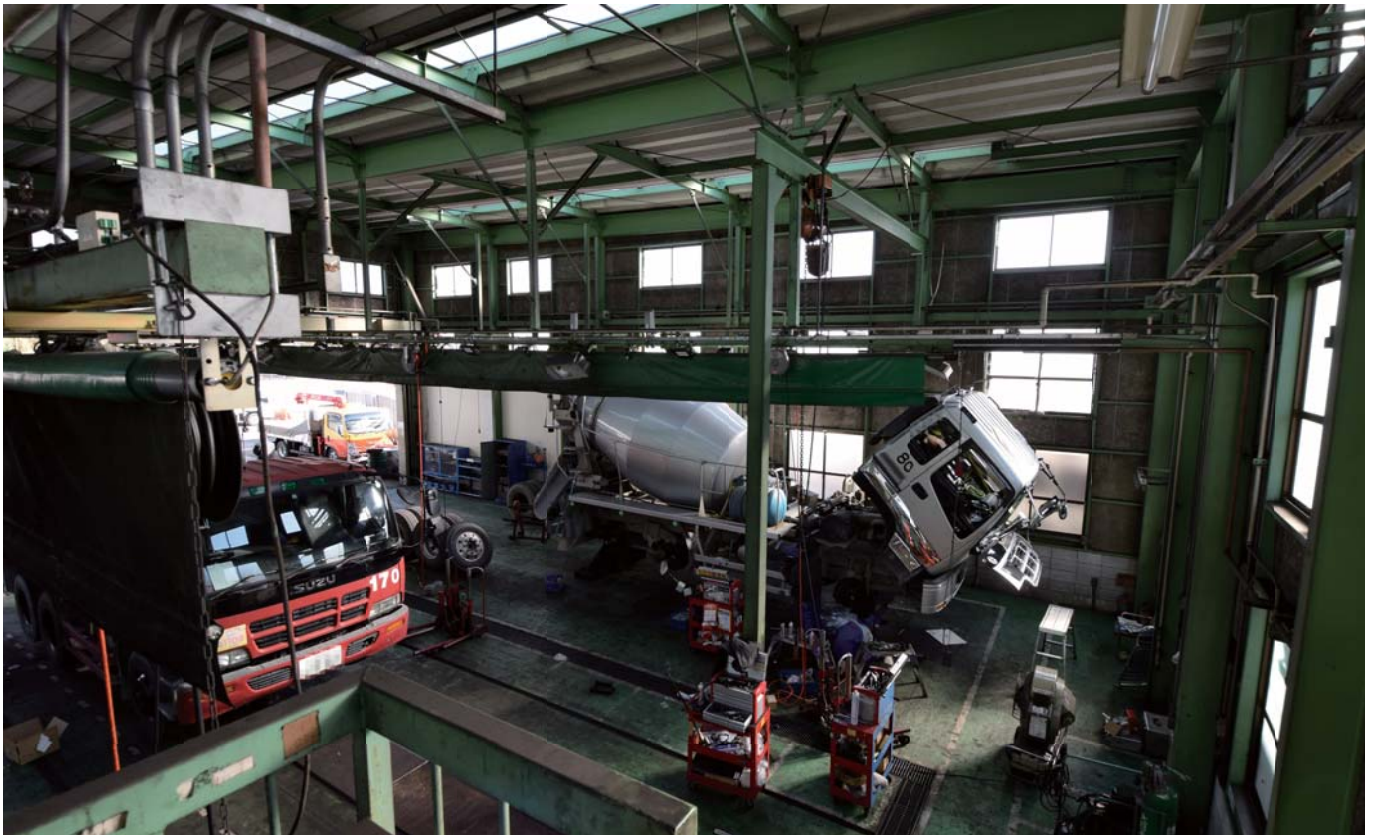

常設用フラットライト75W

昼間

点灯

サイド 4灯 ×2 4レーン