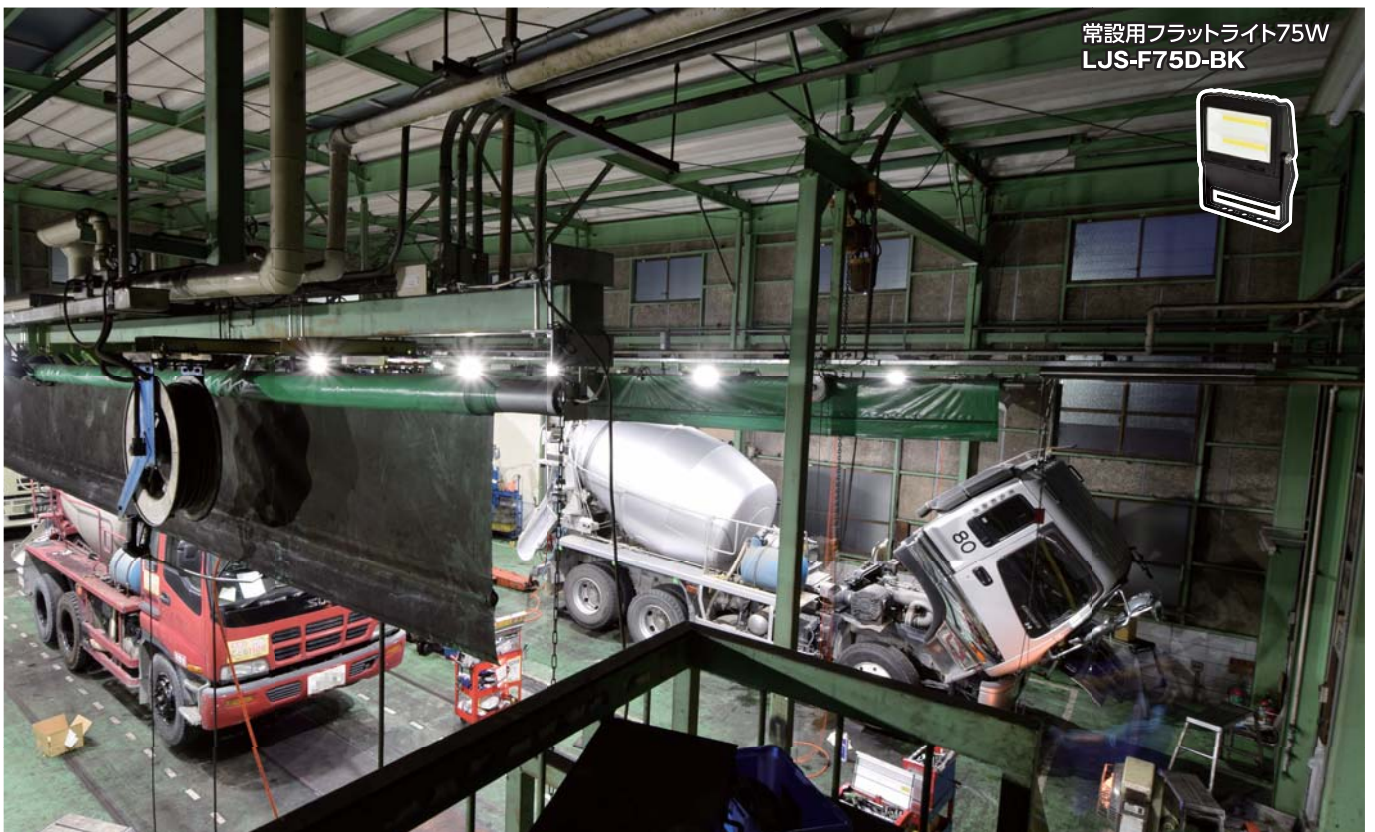

常設用フラットライト75W
LJS-F75D-BK