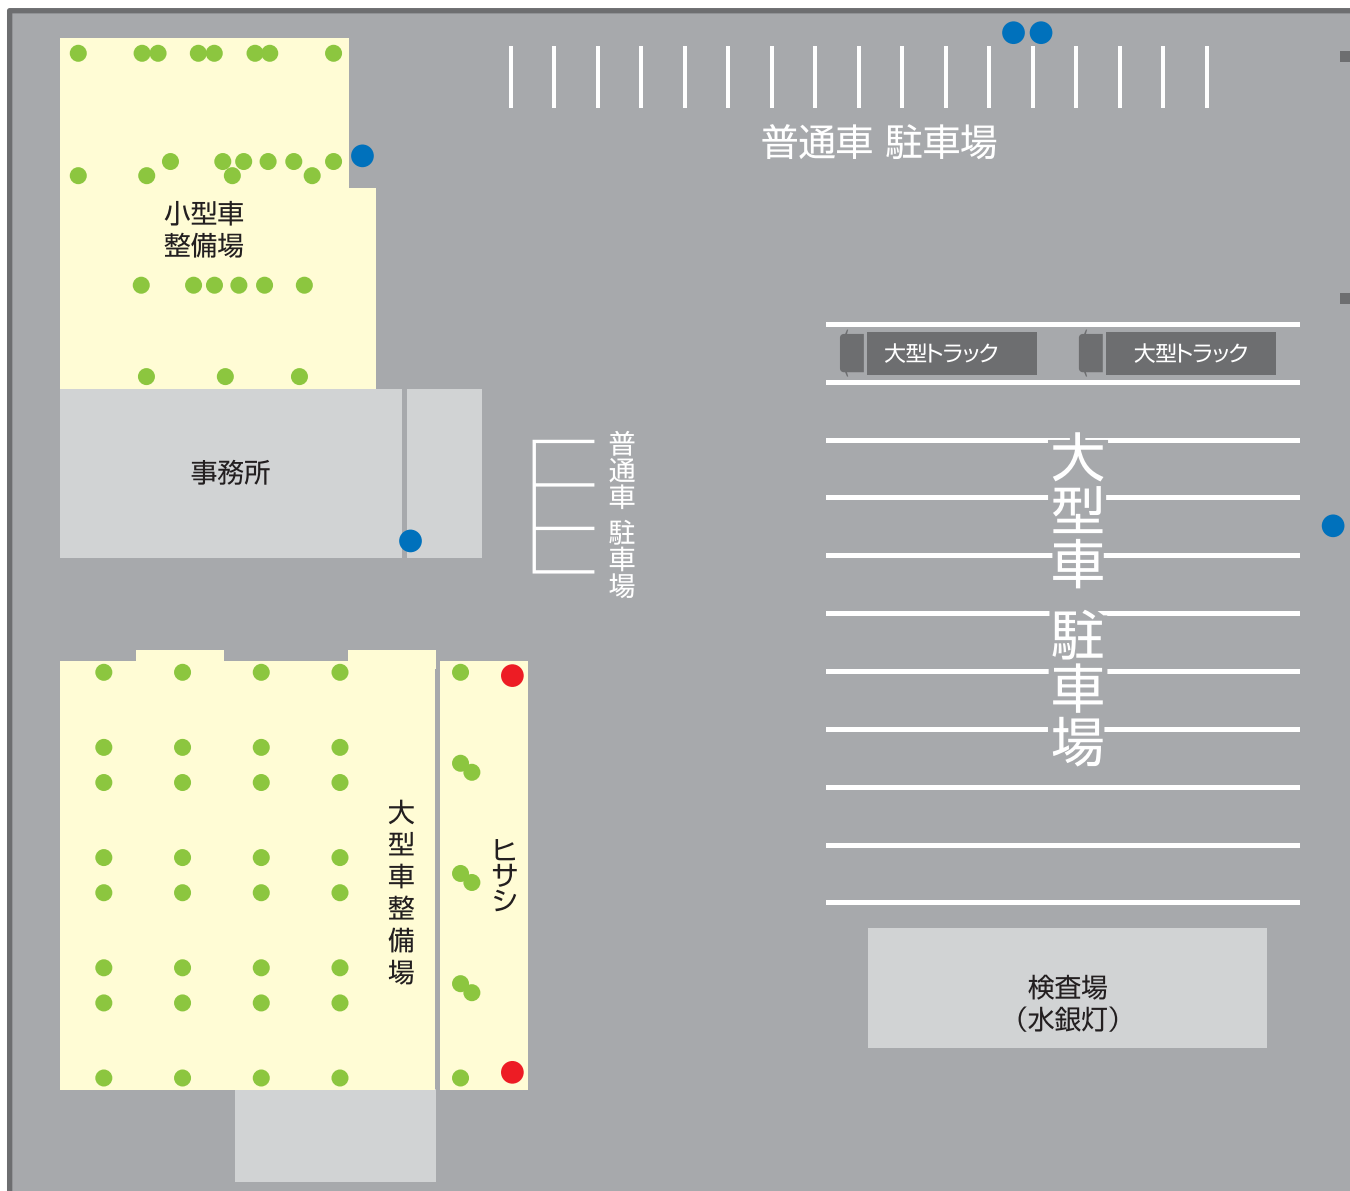

● 常設用フラットライト75W
LJS-F75D-BK

70灯

● ハイディスクV2 150W(スポット)
L150V2-P-HS-50K

5灯

● ハイスぺックハイディスクV2 150W(ワイド)
L150V2-P-HW-50K-N

2灯