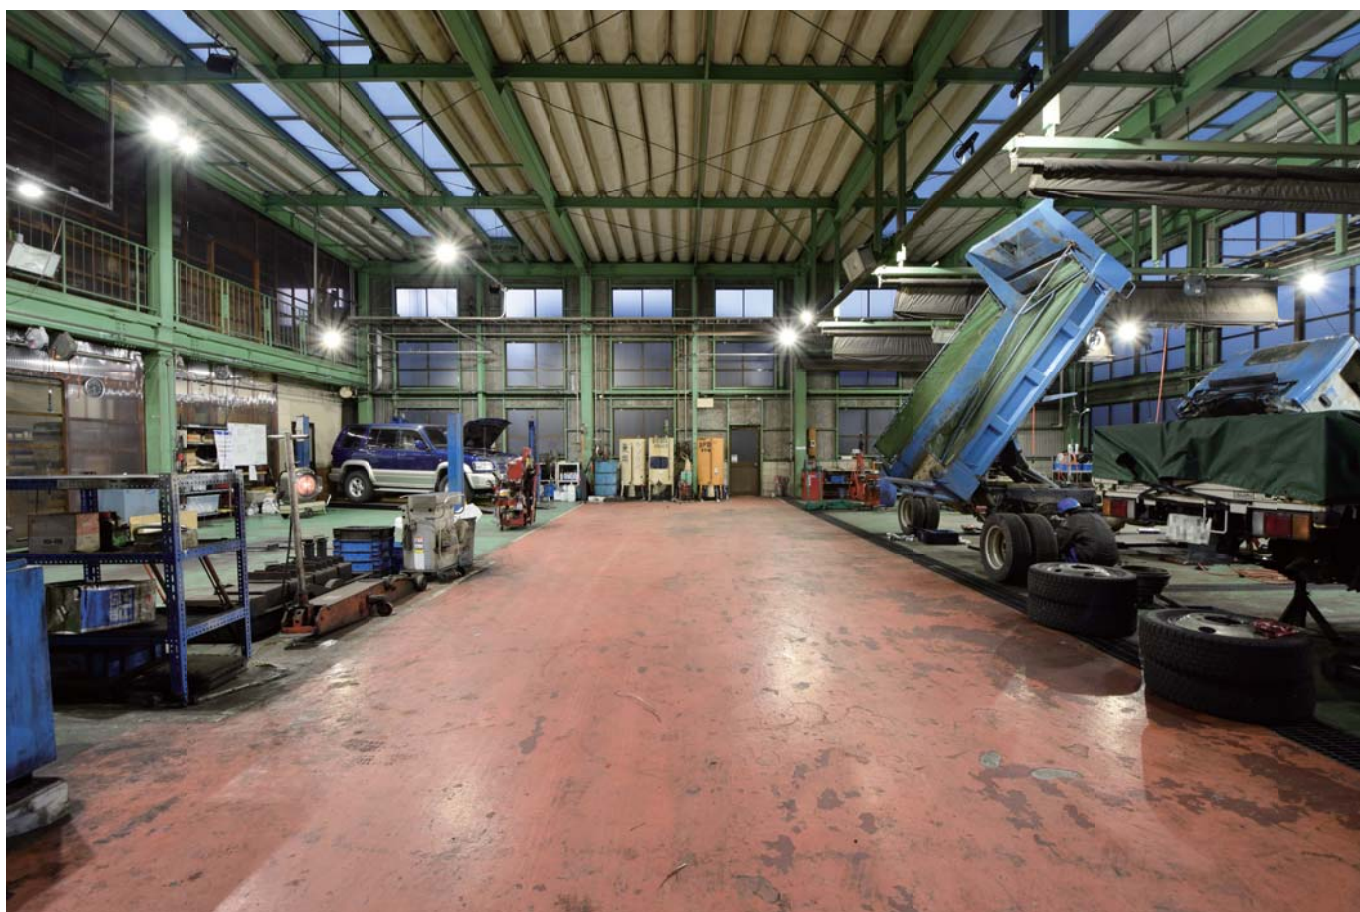

常設用フラットライト75W

常設用フラットライト75W
LJS-F75D-BK