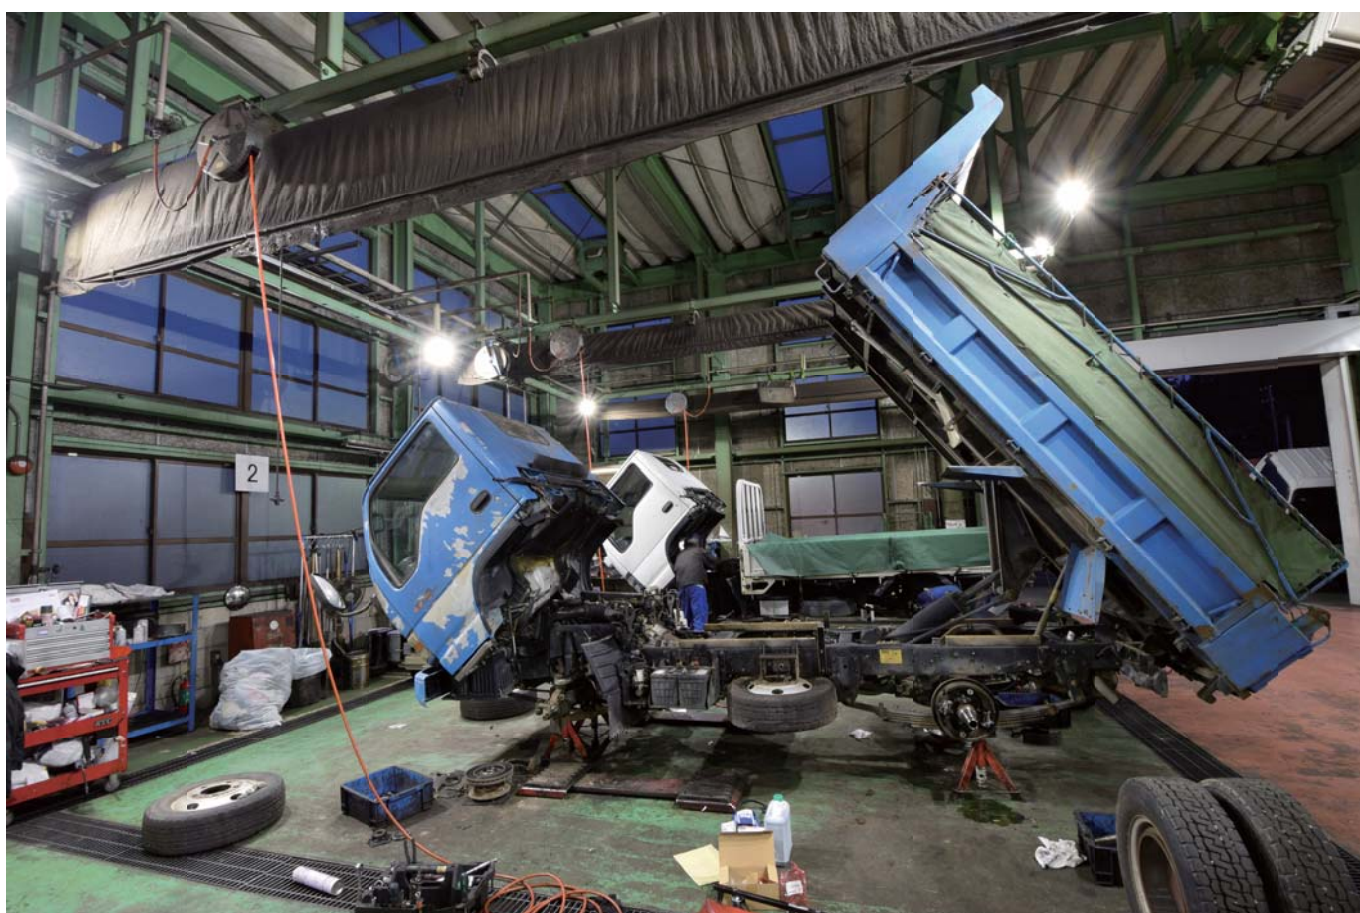

常設用フラットライト75W