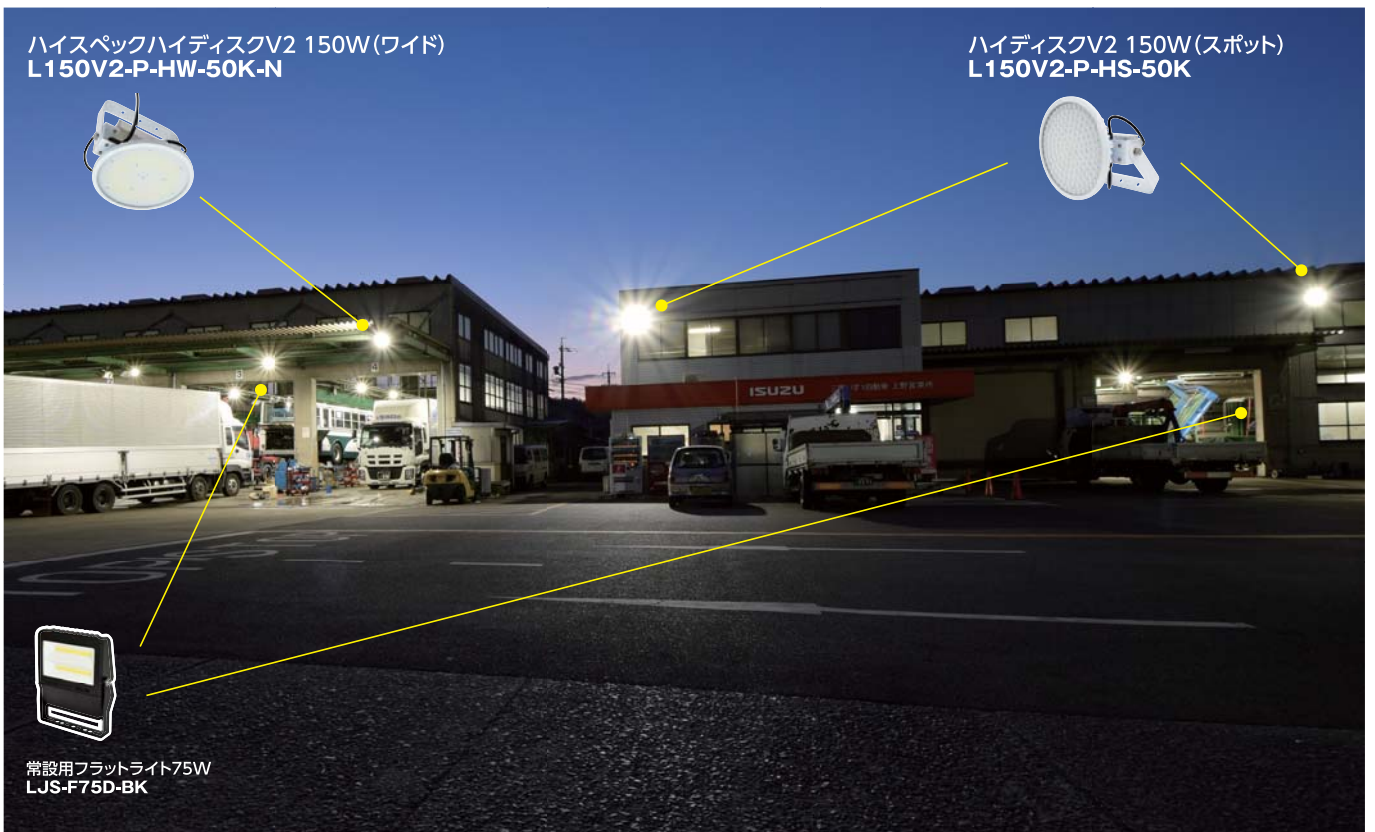

三重いすゞ自動車 上野営業所 様 社屋外観

2018.2.6

常設用フラットライト75W **70**灯 ハイディスク150W(スポット) **5**灯
ハイスぺックハイディスク150W(ワイド) **2**灯

昼間

点灯