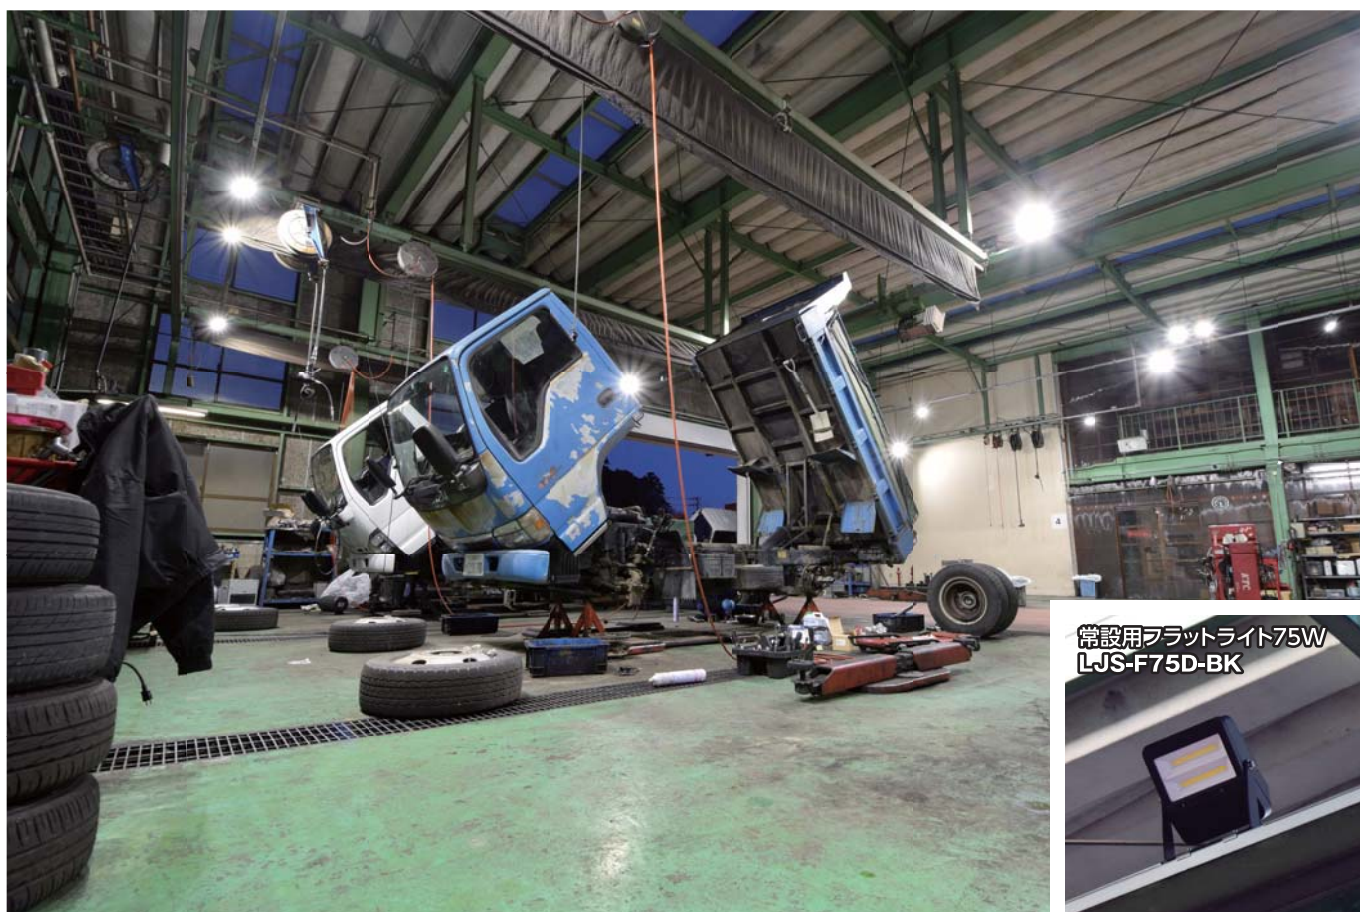

常設用フラットライト75W