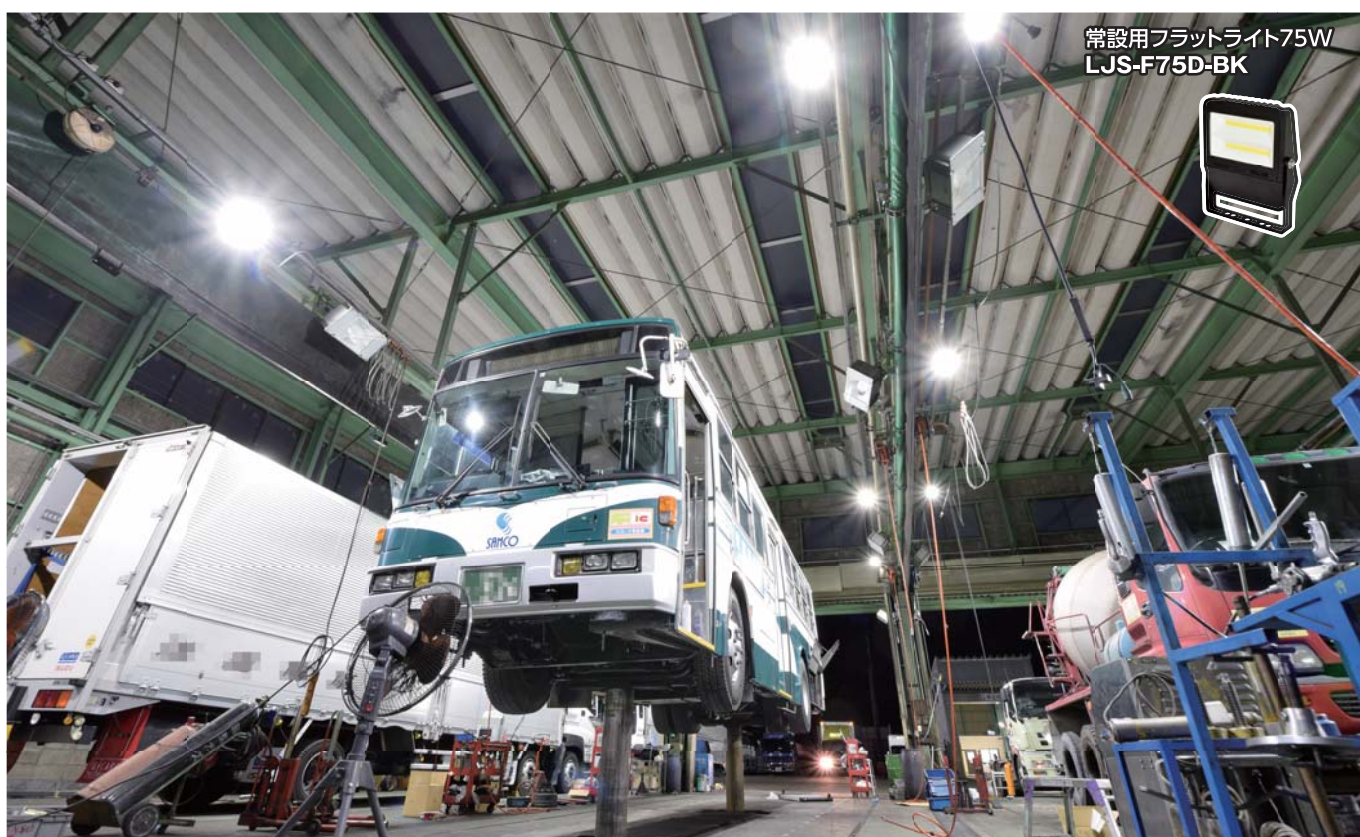

点灯

サイド4灯 ×2 4レーン