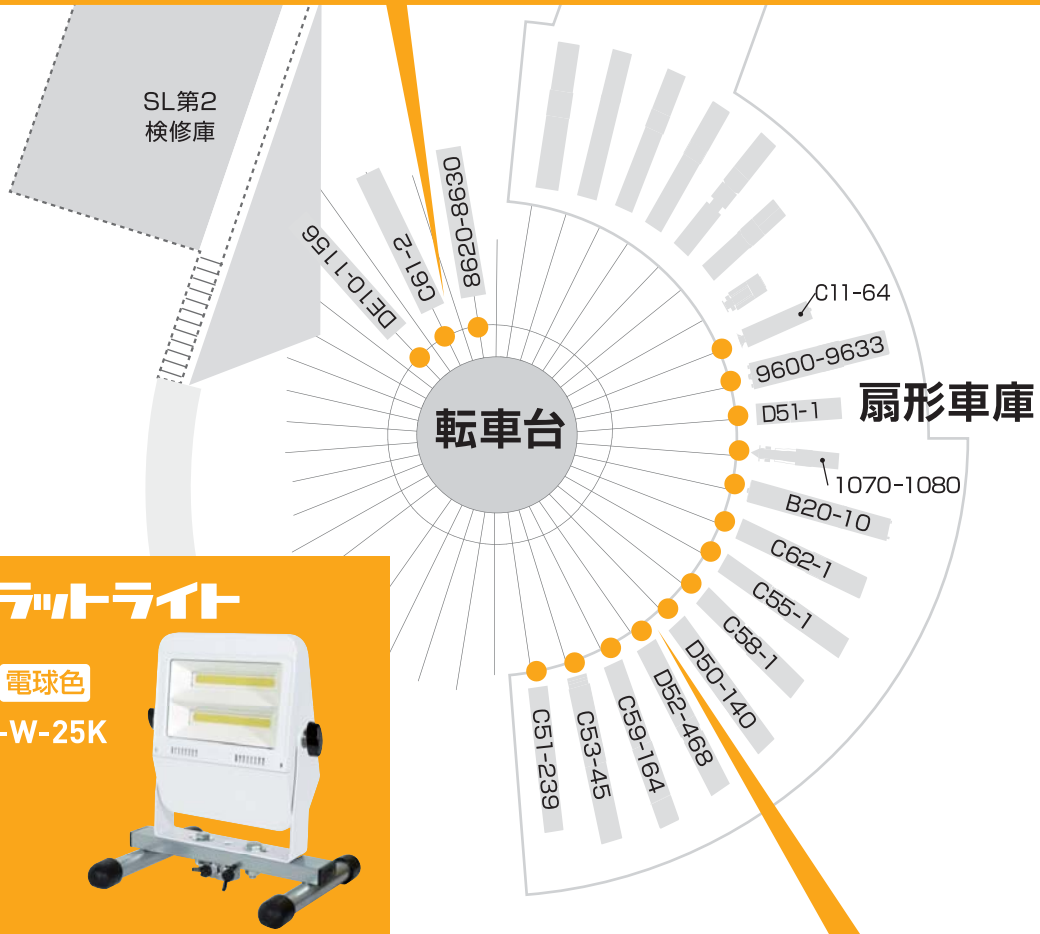

# LEDフラットライト50W〈電球色〉 (扇形車庫) 13灯・(転車台) 3灯

LEDフラットライト

50w 電球色

LJS-F50D-W-25K  
(本体色：白)

3灯

LEDフラットライト

50w 電球色

LJS-F50D-W-25K  
(本体色：白)

13灯

<http://www.nichido-ind.co.jp/>

総発売元

※製品改良のため、仕様などを予告なく変更することがあります。