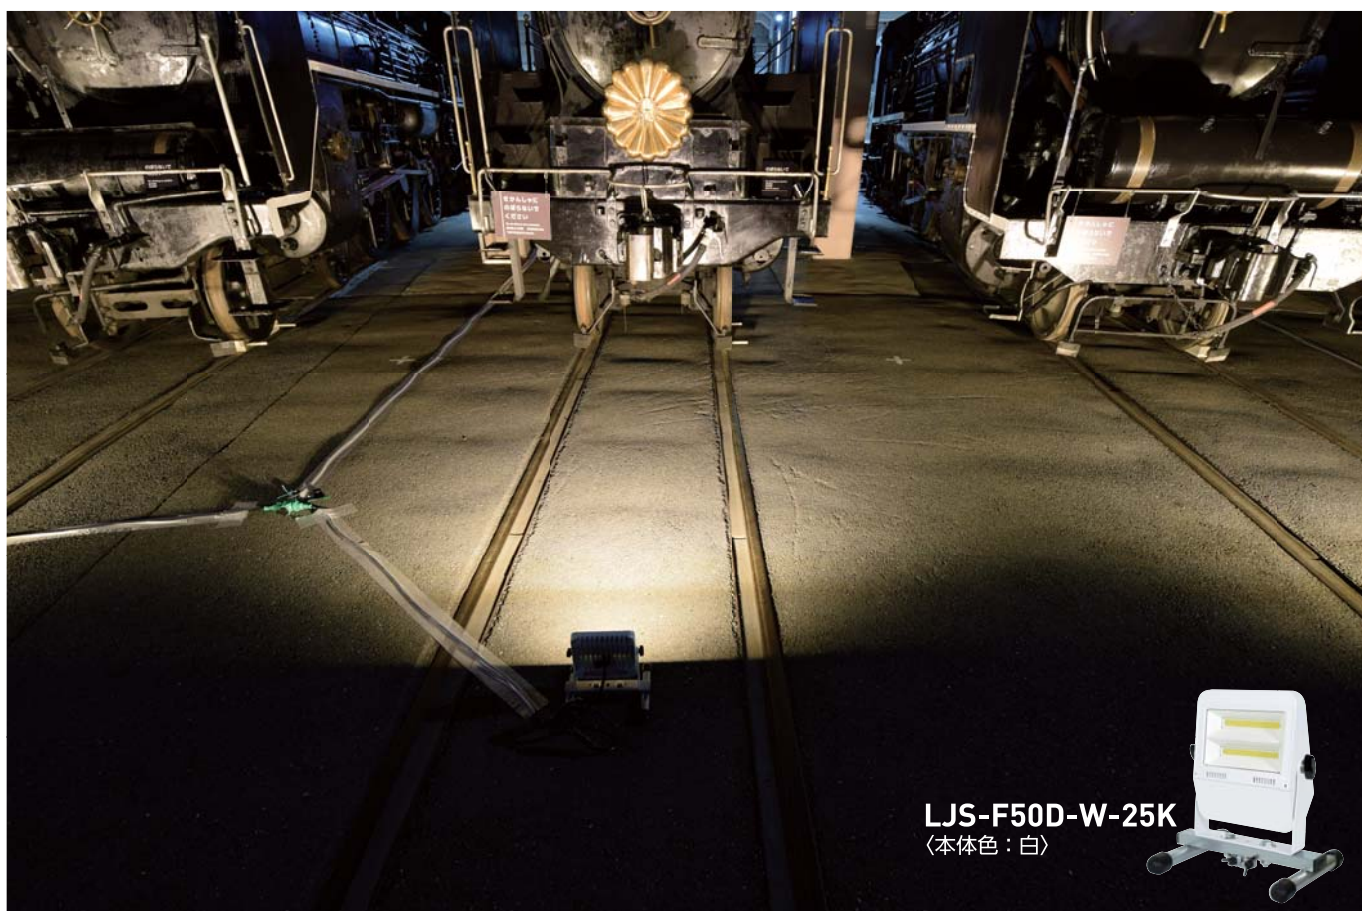

LEDフラットライト50W〈電球色〉

(扇形車庫) 13灯

LJS-F50D-W-25K
〈本体色：白〉