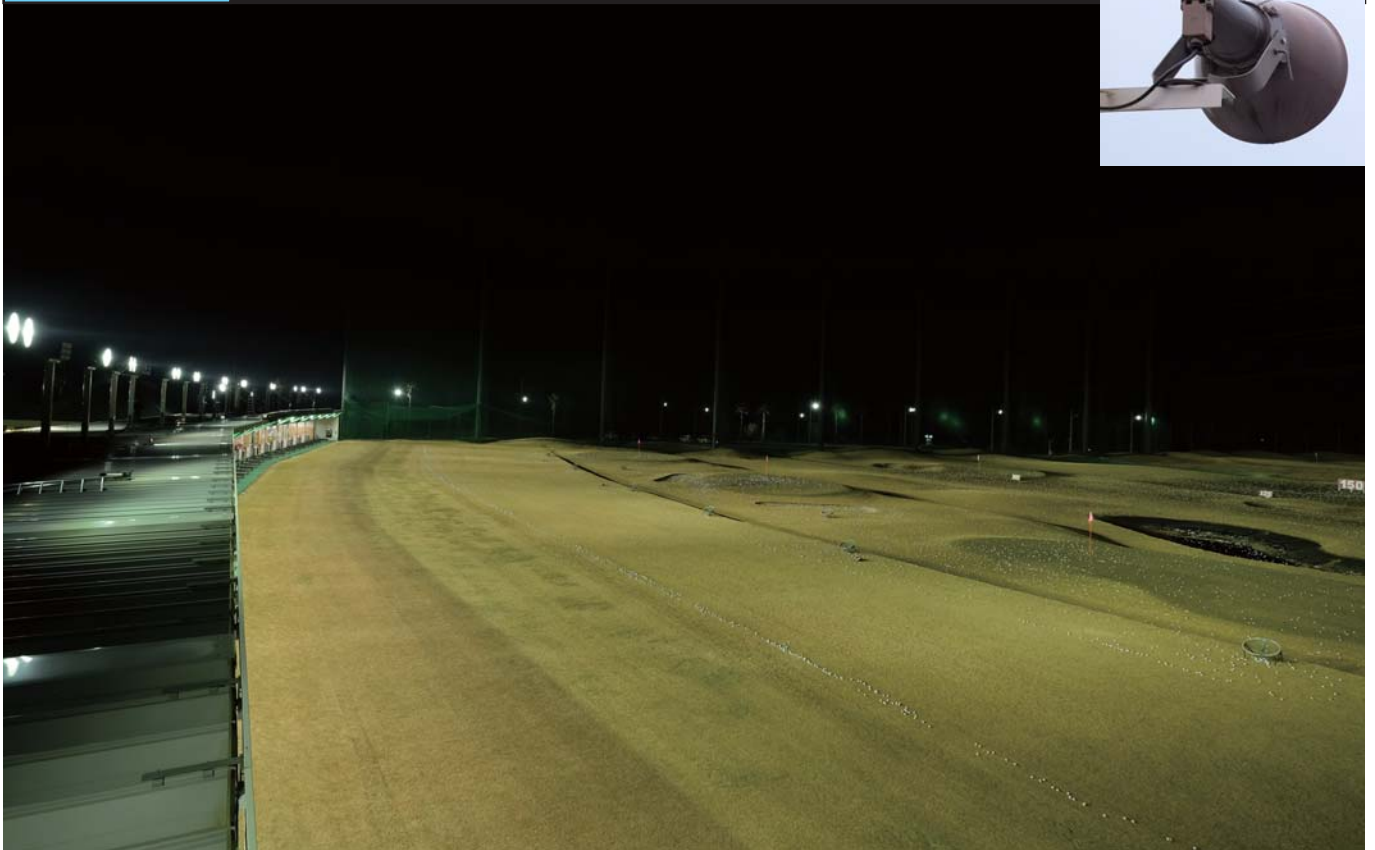

# ゴルフ練習場

〈LED (400V仕様) 納入設置例〉

マスタースゴルフガーデン三木

メタハラ1000W 46灯 → スクエアマックス600W(400V仕様) 40灯

既存照明

メタハラ 1000W 32灯(打席屋根)+1000W 14灯(ネットサイド)

LED照明

スクエアマックス 600W  
**40**灯