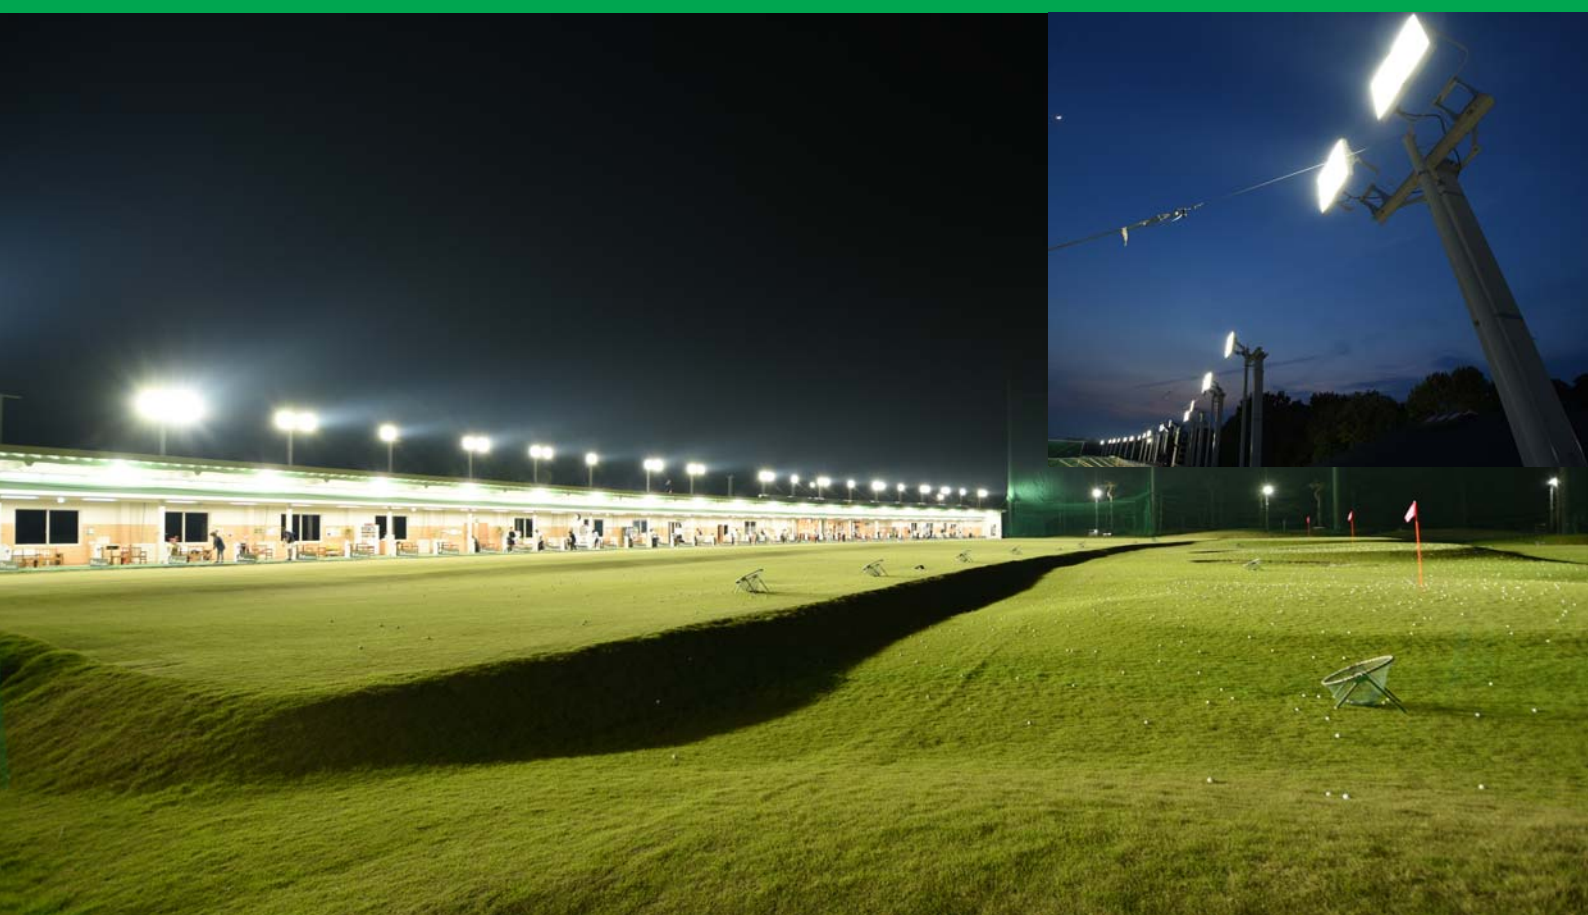

# ゴルフ練習場

〈LED (400V仕様) 納入設置例〉

マスタースゴルフガーデン三木

メタハラ1000W 46灯 → スクエアマックス600W(400V仕様) 40灯

既存照明

メタハラ 1000W 32灯(打席屋根)+1000W 14灯(ネットサイド)

LED照明

スクエアマックス 600W  
**40**灯