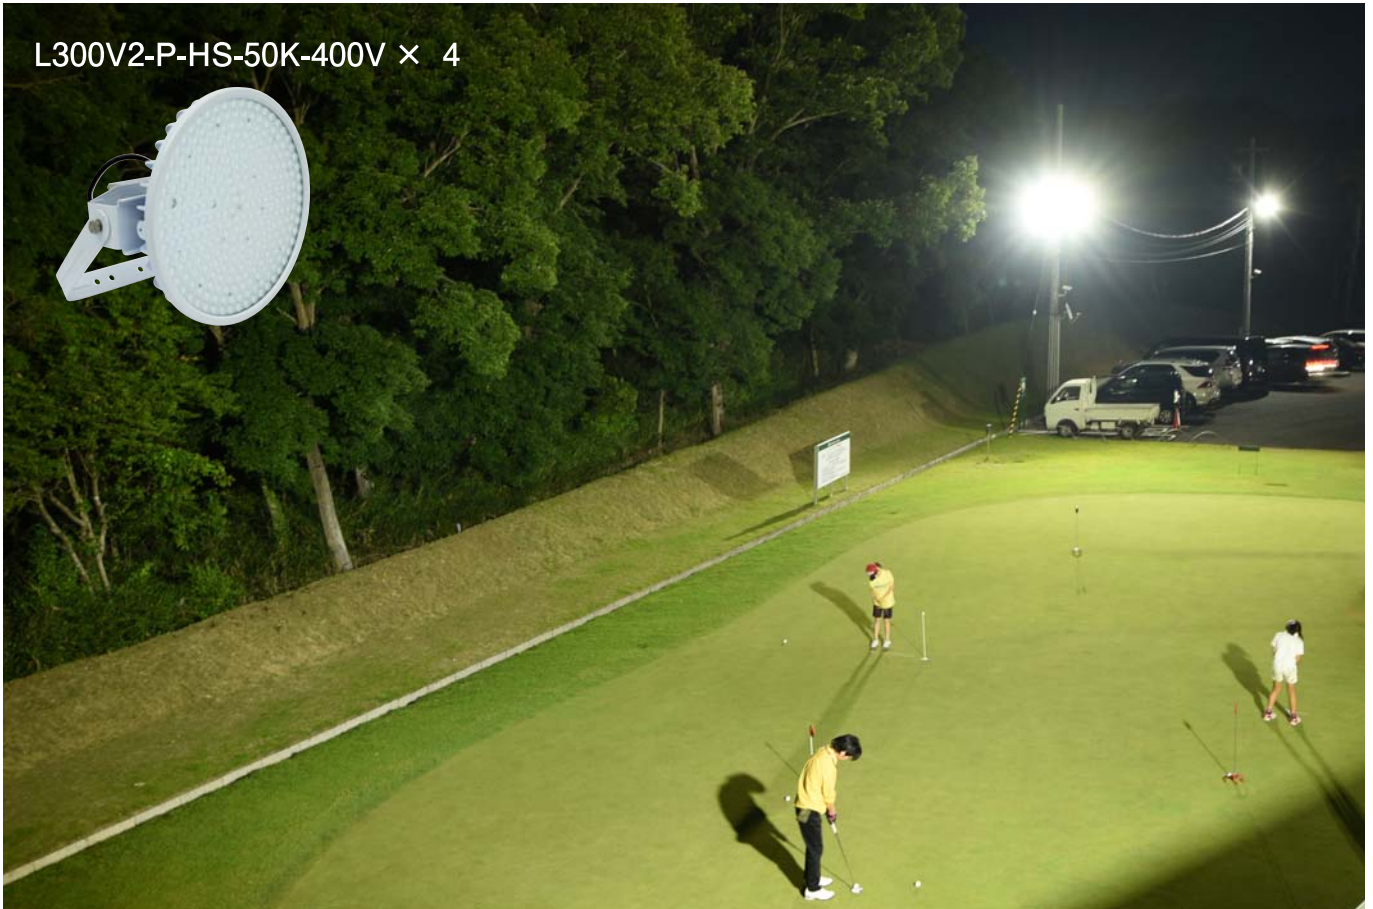

ハイディスク300W〈V2・ワイド〉(400V仕様) 4灯

L300V2-P-HS-50K-400V × 4