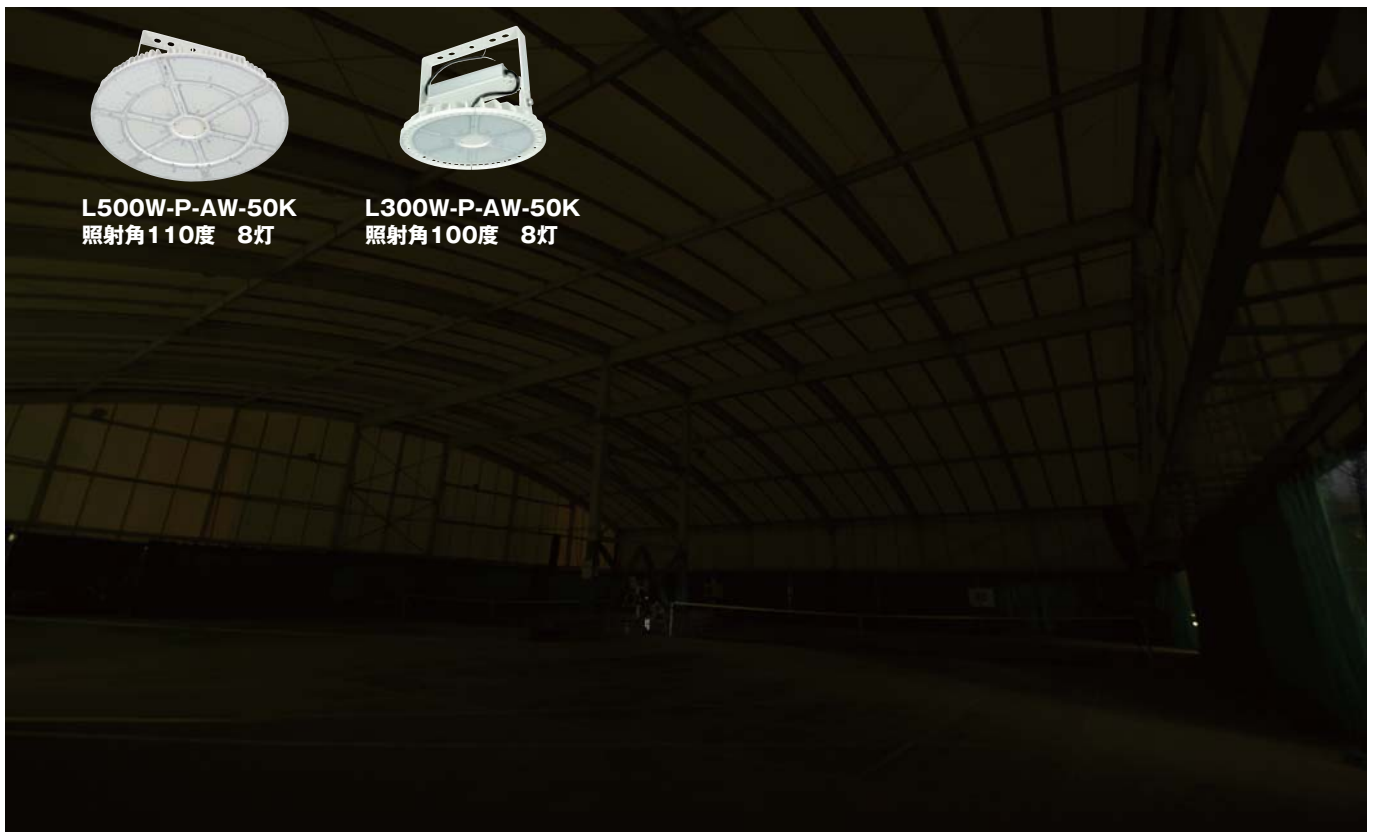

屋内テニスコート 2面

〈納入事例〉

LED

エースディスク500W(照射角110度)8灯 300W(照射角100度)8灯

LED

エースディスク500W(照射角110度)8灯 300W(照射角100度)8灯

屋内テニスコート 2面

〈納入事例〉

LED**エースディスク500W(照射角110度)8灯 300W(照射角100度)8灯****LED****エースディスク500W(照射角110度)8灯 300W(照射角100度)8灯**

屋内テニスコート 2面

〈納入事例〉

LED**エースディスク500W(照射角110度)8灯 300W(照射角100度)8灯**L500W-P-AW-50K
照射角110度 8灯L300W-P-AW-50K
照射角100度 8灯**LED****エースディスク500W(照射角110度)8灯 300W(照射角100度)8灯**L500W-P-AW-50K
照射角110度 8灯L300W-P-AW-50K
照射角100度 8灯