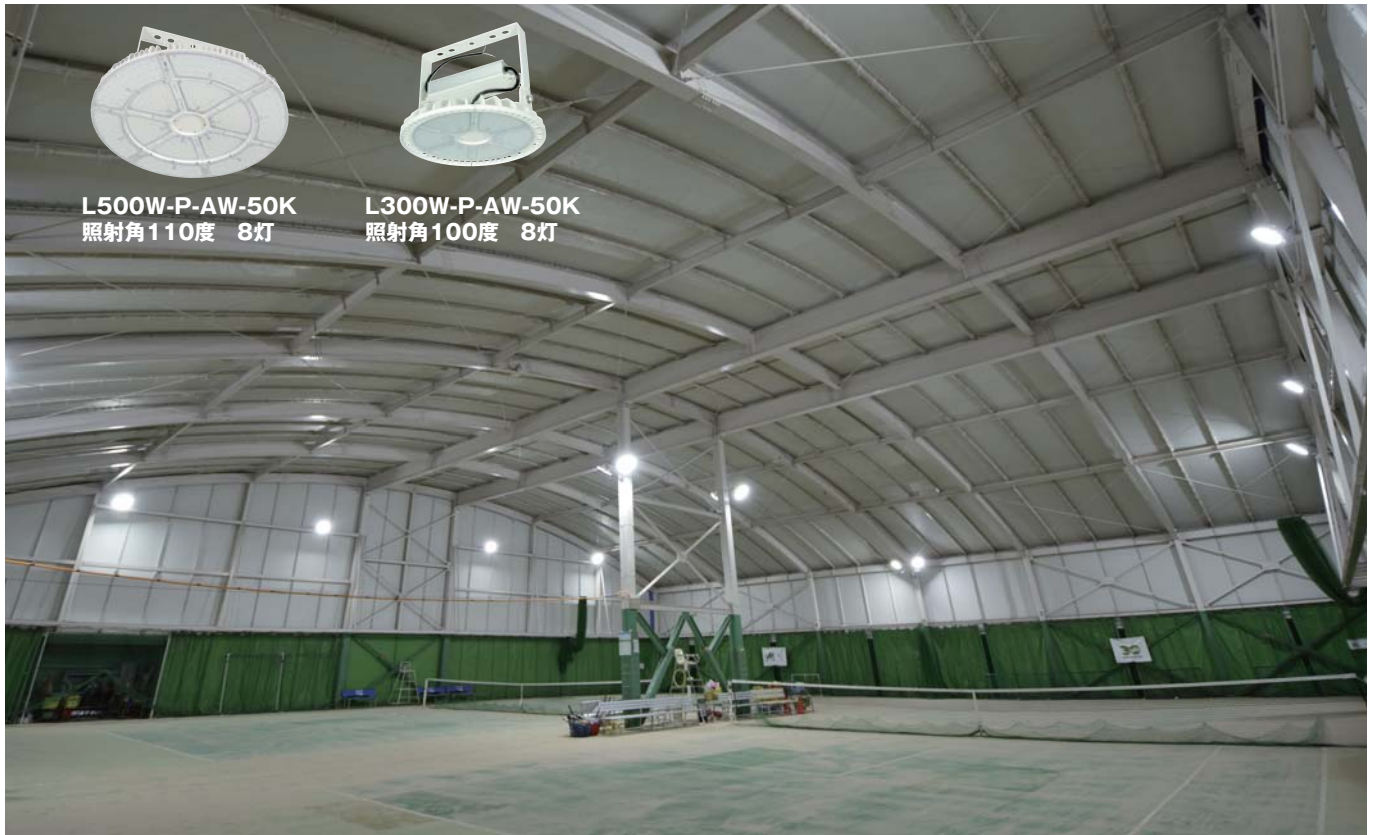

屋内テニスコート 2面

〈納入事例〉

LED

エースディスク500W(照射角110度)8灯 300W(照射角100度)8灯

LED

エースディスク500W(照射角110度)8灯 300W(照射角100度)8灯

屋内テニスコート 2面

〈納入事例〉

LED**エースディスク500W(照射角110度)8灯 300W(照射角100度)8灯****LED****エースディスク500W(照射角110度)8灯 300W(照射角100度)8灯**

屋内テニスコート 2面

〈納入事例〉

LED**エースディスク500W(照射角110度)8灯 300W(照射角100度)8灯**L500W-P-AW-50K
照射角110度 8灯L300W-P-AW-50K
照射角100度 8灯**LED****エースディスク500W(照射角110度)8灯 300W(照射角100度)8灯**L500W-P-AW-50K
照射角110度 8灯L300W-P-AW-50K
照射角100度 8灯