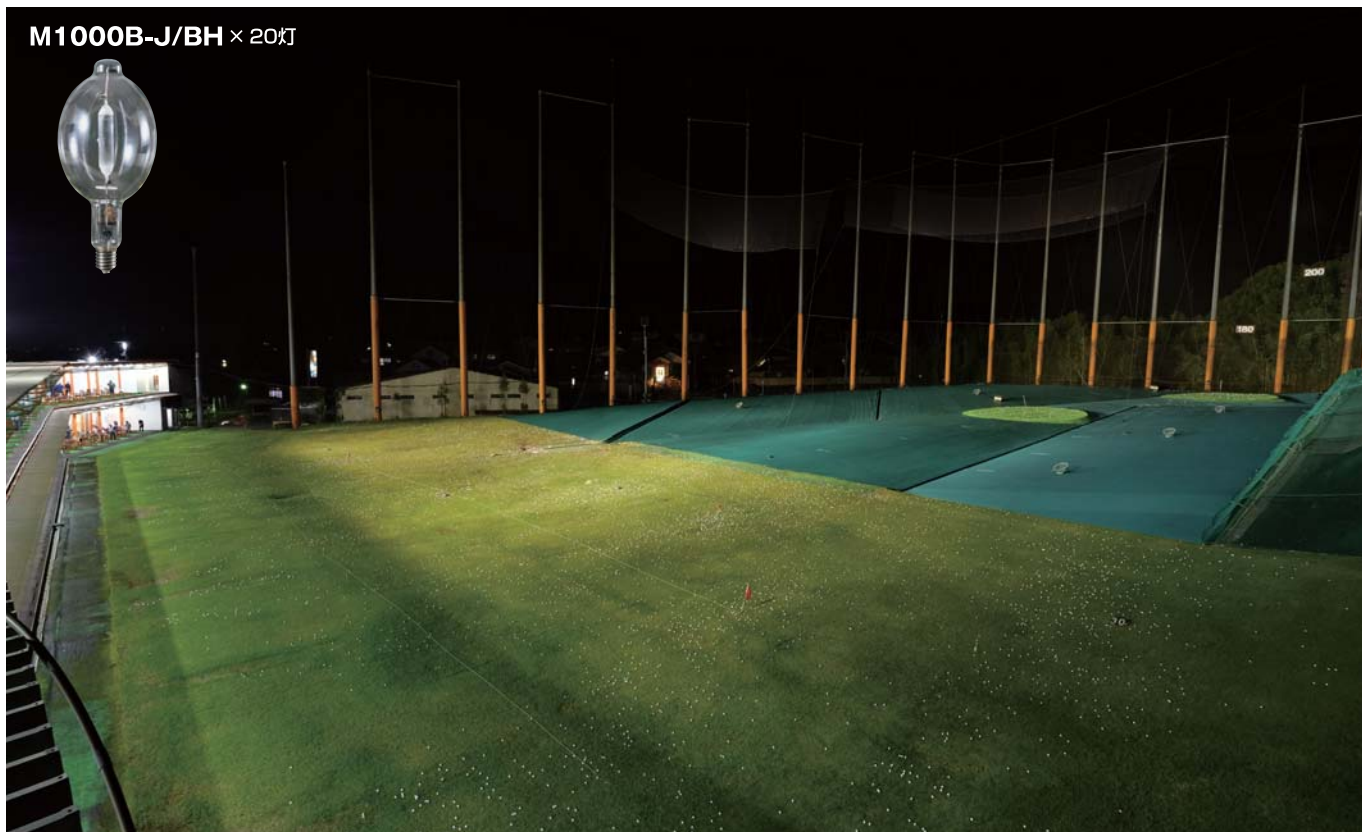

ネットまでの照射距離150ヤード(約137m)

〈納入事例〉

LED

エースディスク500W (照射角15度)16灯 (照射角30度)4灯

L500W-P-AVS15-50K × 16灯
(1/2ビーム角)15度・(1/10ビーム角)40度

L500W-P-AVS-50K × 4灯
(1/2ビーム角)30度・(1/10ビーム角)60度

既存

メタルハライド 1000W 20灯

M1000B-J/BH × 20灯

ネットまでの照射距離150ヤード(約137m)

〈納入事例〉

LED

エースディスク500W (照射角15度) 16灯 (照射角30度) 4灯

L500W-P-AVS15-50K × 16灯
(1/2ビーム角)15度・(1/10ビーム角)40度L500W-P-AVS-50K × 4灯
(1/2ビーム角)30度・(1/10ビーム角)60度

既存

メタルハライド 1000W 20灯

M1000B-J/BH × 20灯

ネットまでの照射距離150ヤード(約137m)

〈納入事例〉

LED

エースディスク500W (照射角15度)16灯 (照射角30度)4灯

L500W-P-AVS15-50K × 16灯

(1/2ビーム角)15度・(1/10ビーム角)40度

L500W-P-AVS-50K × 4灯

M1000B-J/BH × 20灯

京都府 城陽オレンジゴルフセンター様

2016.11.30 撮影

ネットまでの照射距離150ヤード(約137m)

〈納入事例〉

LED

エースディスク500W (照射角15度) 16灯 (照射角30度) 4灯

LED