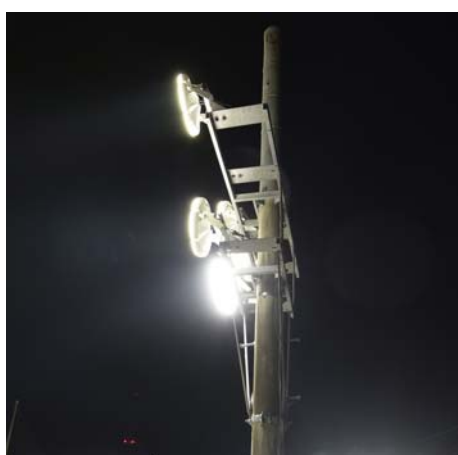

照明支柱&架台

〈納入事例〉

LED

エースディスク500W (照射角15度) 16灯 (照射角30度) 4灯