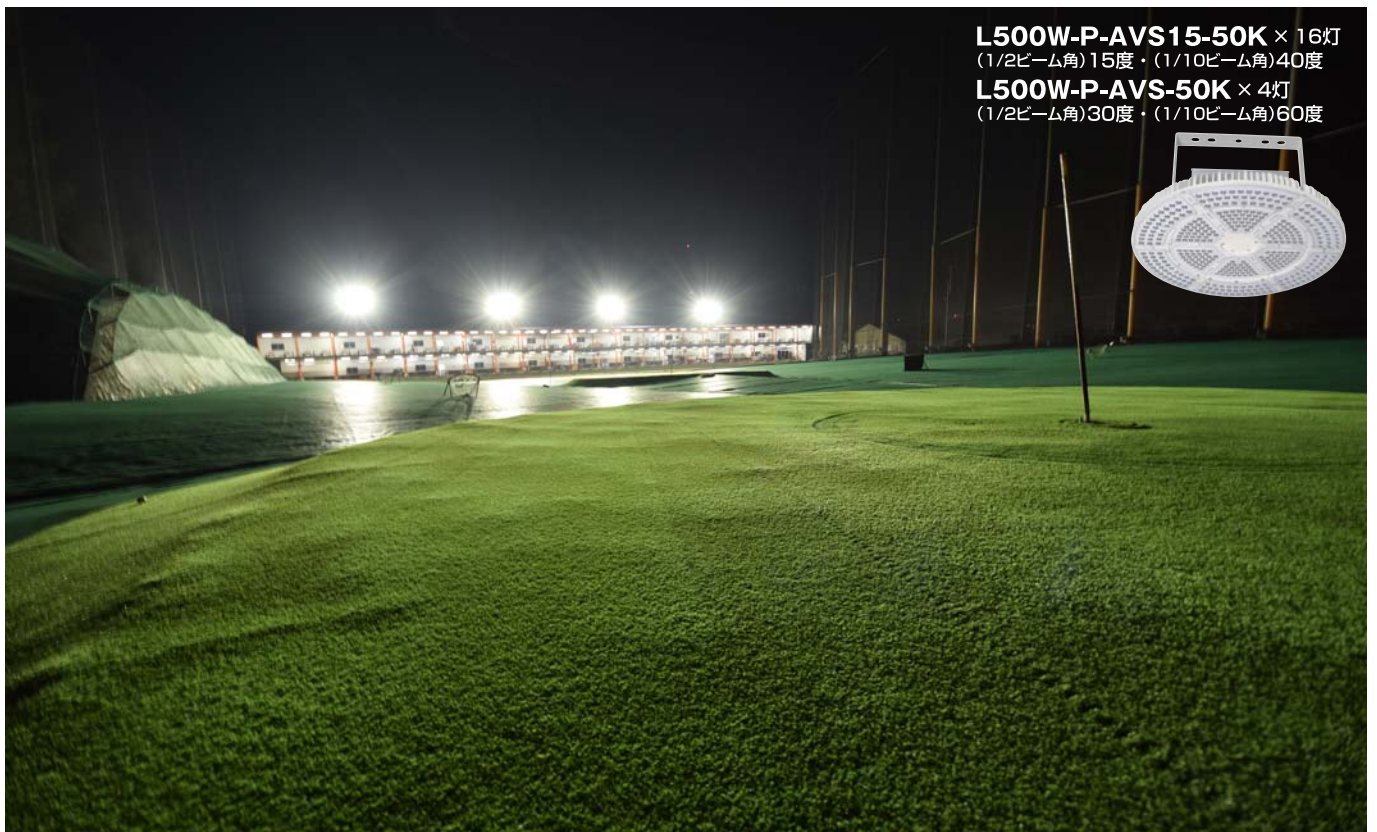

LED

エースディスク500W (照射角15度) 16灯 (照射角30度) 4灯