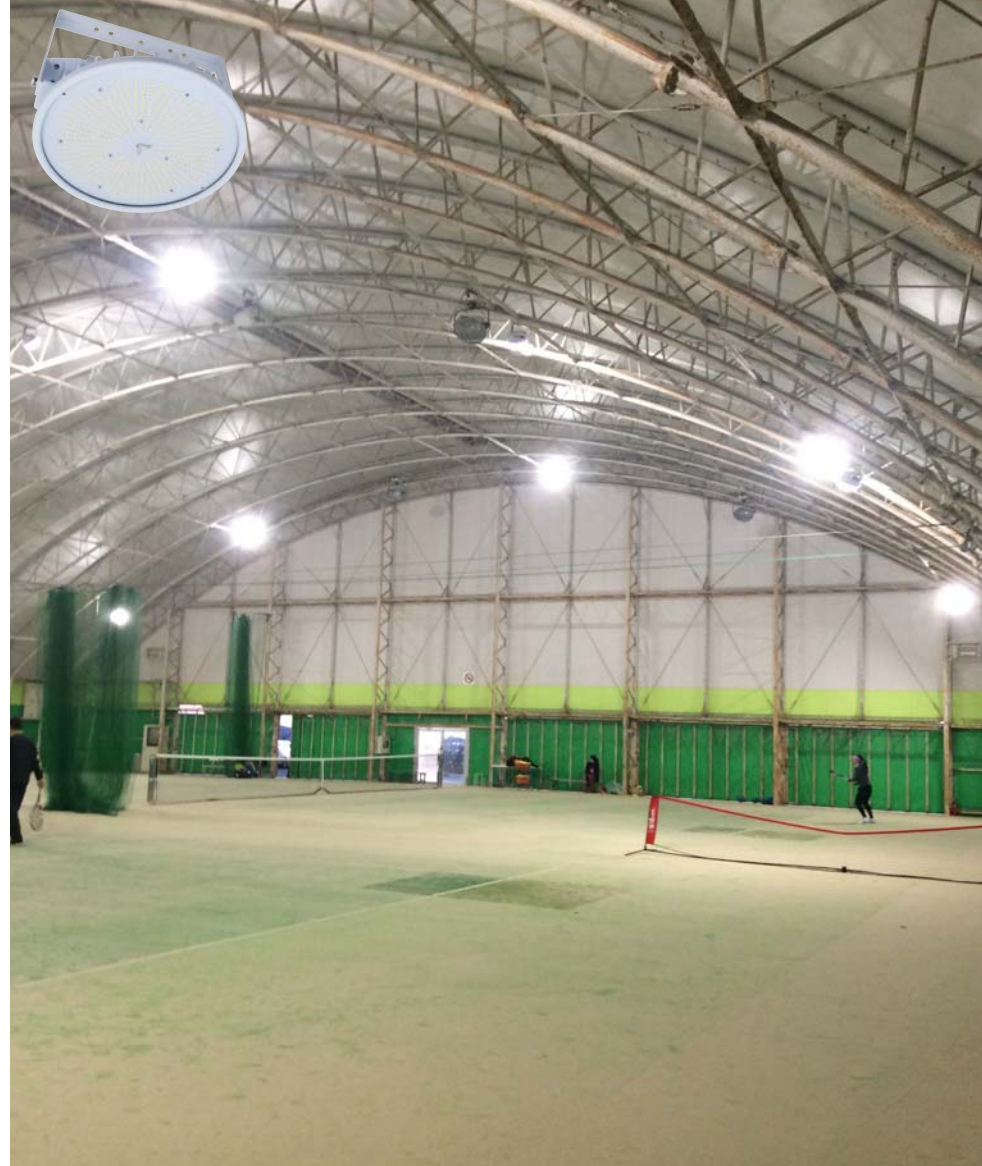

Kobe天空リゾート

船員保険総合福祉センター

みのたにグリーンスポーツホテル

神戸グリーンコンベンションセンター

空と緑に囲まれた
落ち着いた雰囲気の中で
心やすらぐひとときを

みのたにグリーンスポーツホテル 様 多目的ホール(テニスコート)高天井用LED照明器具 ご納入事例

BEFORE

水銀灯
1000W

24灯

AFTER

NICHIDO
LED照明器具
200w
L200W-P-HW-50K-N

16灯

NICHIDO

みのたにグリーンスポーツホテル様 多目的ホール(テニスコート)

既設照明 水銀灯1000W

24
灯

BEFORE

新設照明 LED 200W L200W-P-HW-50K-N

16
灯

AFTER

みのたにグリーンスポーツホテル様 多目的ホール(テニスコート)

既設照明 水銀灯1000W

24
灯

BEFORE