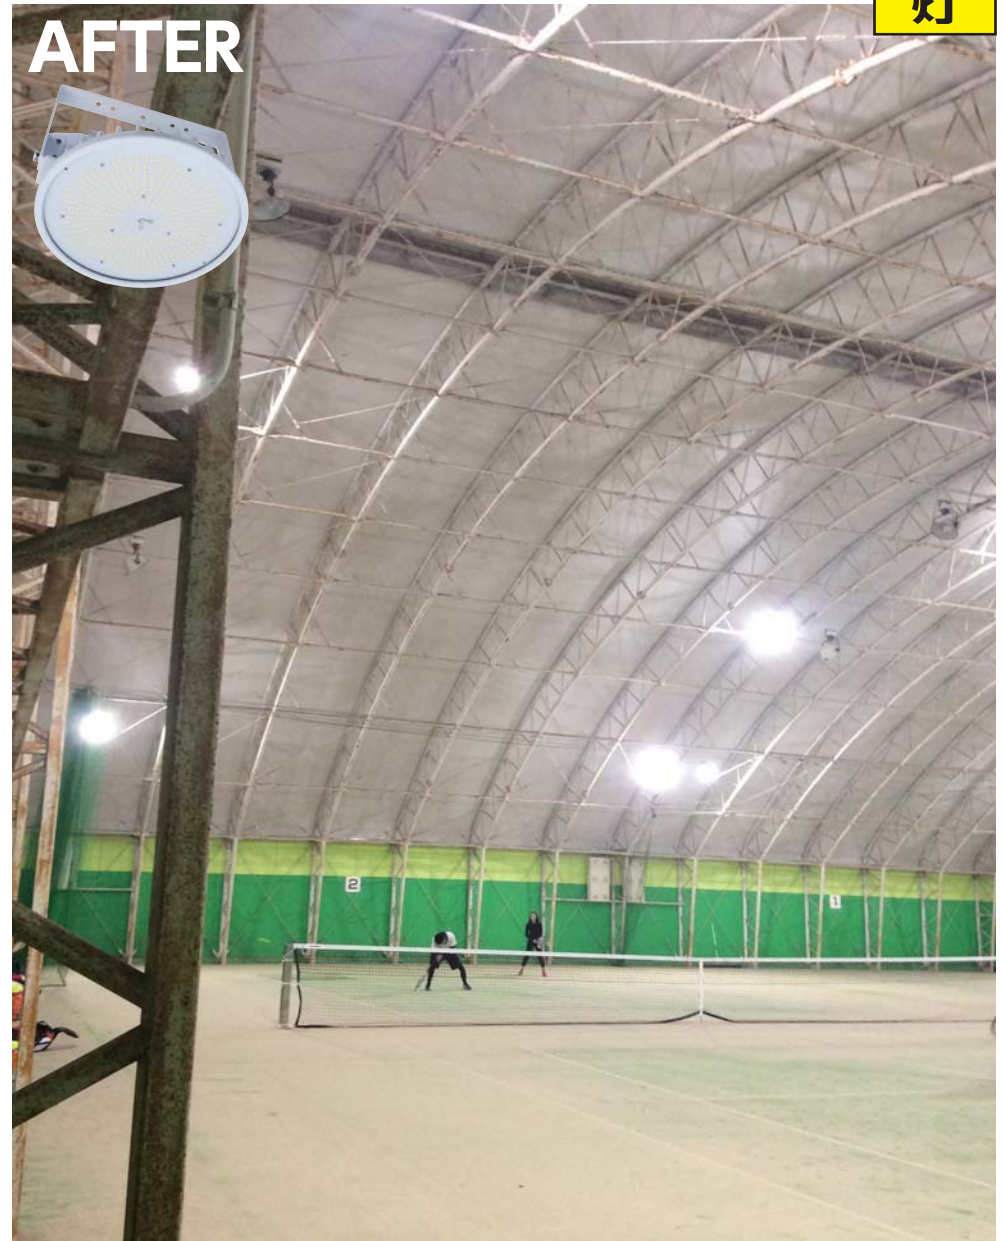

BEFORE

新設照明 LED 200W L200W-P-HW-50K-N

16
灯

AFTER

みのたにグリーンスポーツホテル様 多目的ホール(テニスコート)

既設照明 水銀灯1000W

24
灯

BEFORE

新設照明 LED 200W L200W-P-HW-50K-N

16
灯

AFTER

みのたにグリーンスポーツホテル様 多目的ホール(テニスコート)

既設照明 水銀灯1000W

24
灯

BEFORE

新設照明 LED 200W L200W-P-HW-50K-N

16
灯

AFTER

みのたにグリーンスポーツホテル様 多目的ホール(テニスコート)

既設照明 水銀灯1000W

24
灯

BEFORE

新設照明 LED 200W L200W-P-HW-50K-N

16
灯