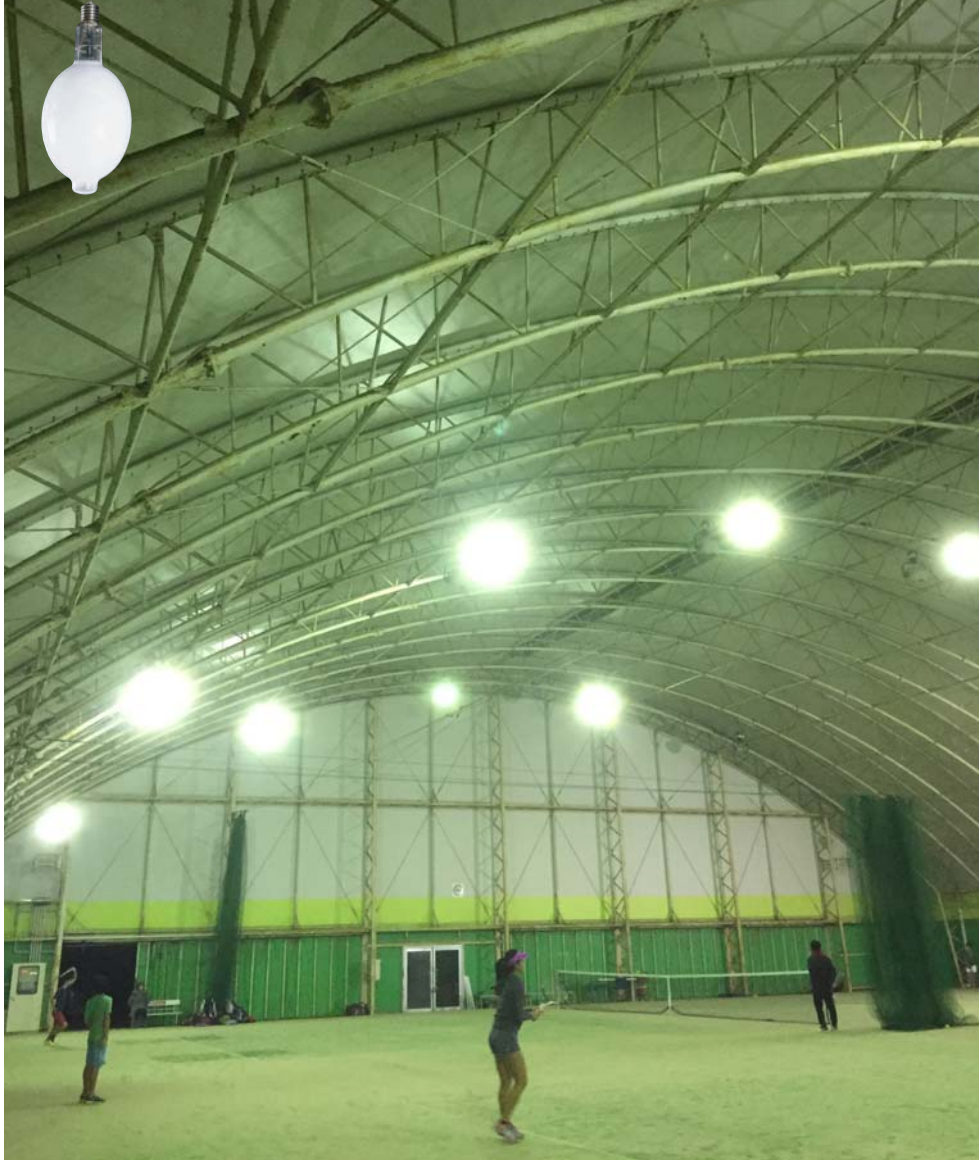

16
灯

AFTER

みのたにグリーンスポーツホテル様 多目的ホール(テニスコート)

既設照明 水銀灯1000W

24
灯

BEFORE

新設照明 LED 200W L200W-P-HW-50K-N

16
灯