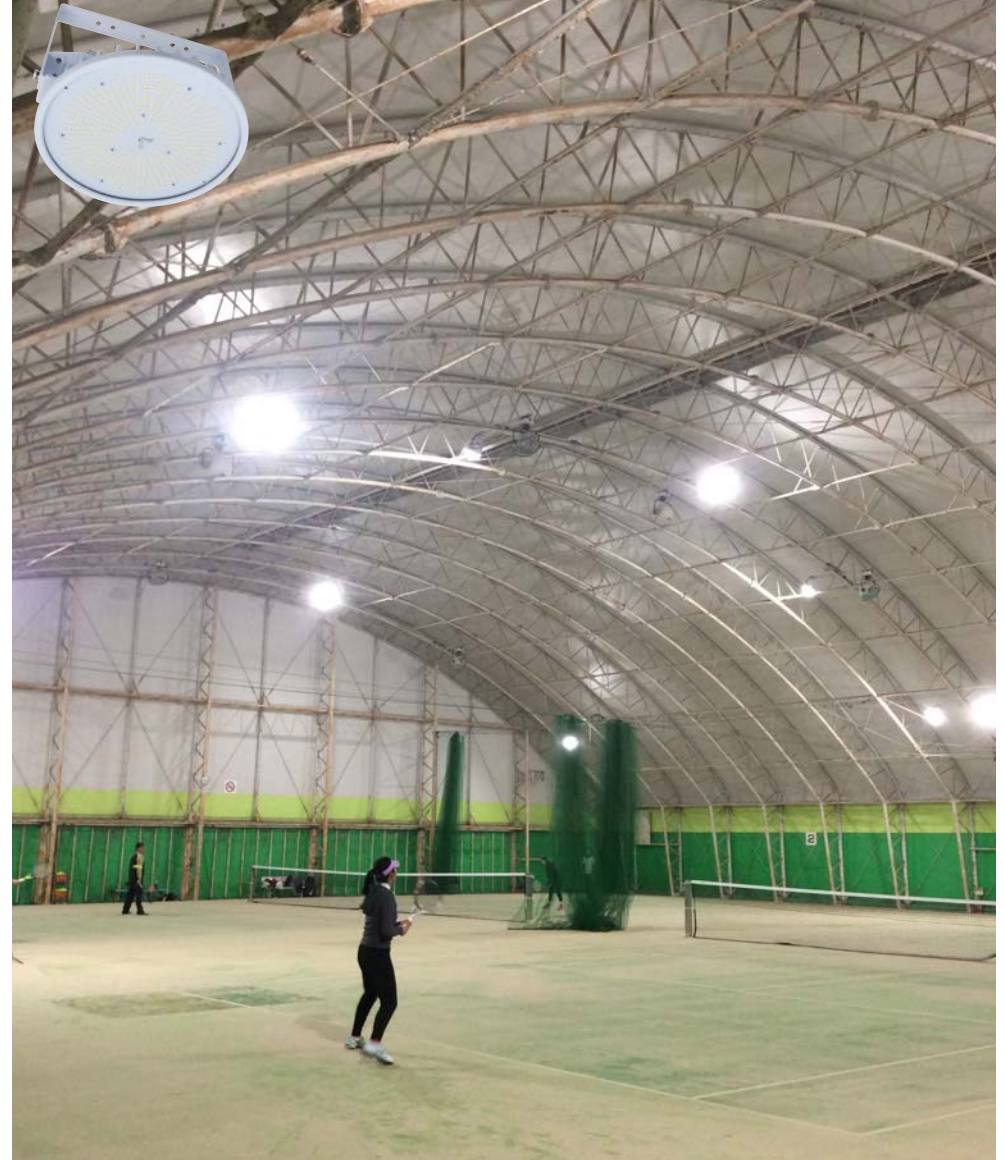

新設照明 LED 200W L200W-P-HW-50K-N

16
灯

AFTER