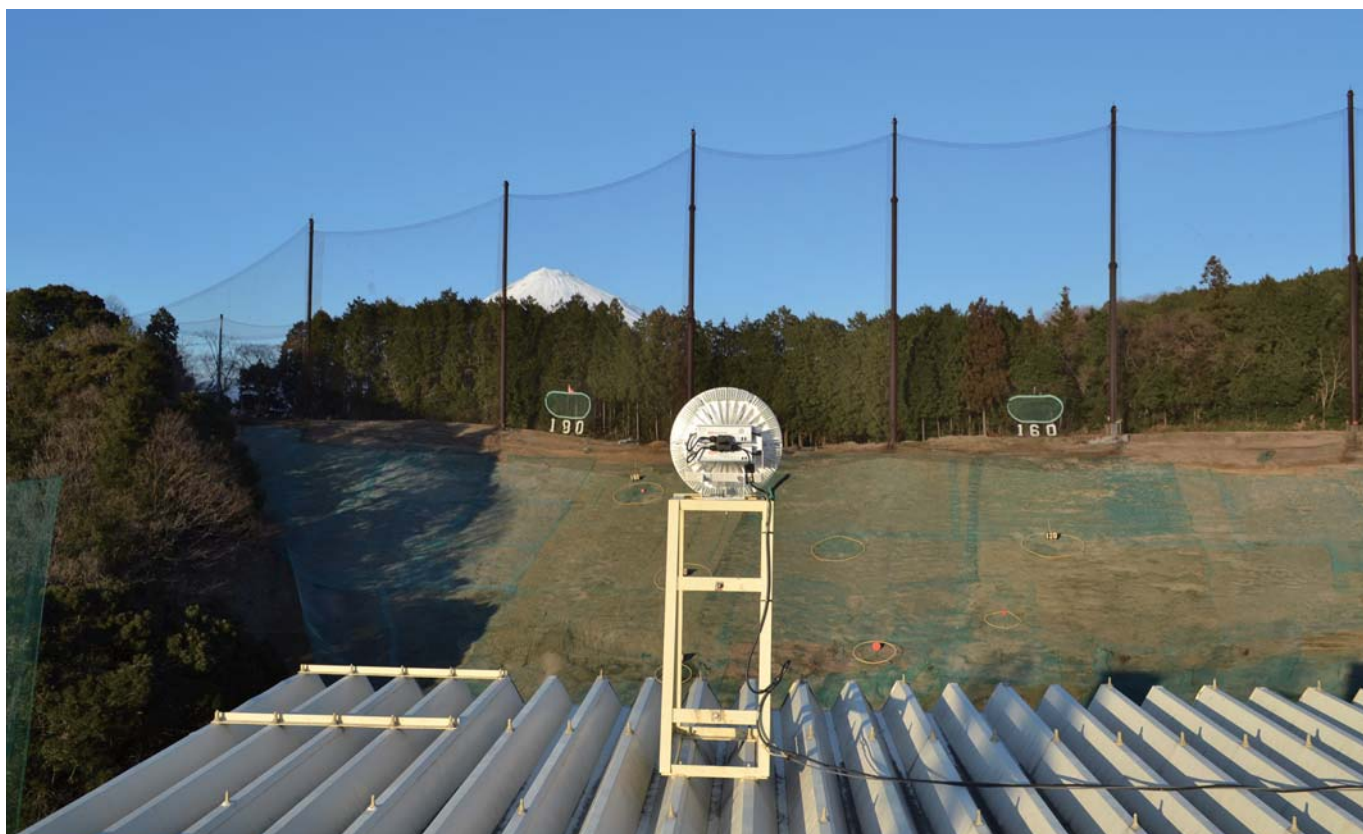

エースディスク500W(超スポット) 5000K 11灯

点灯

点灯前