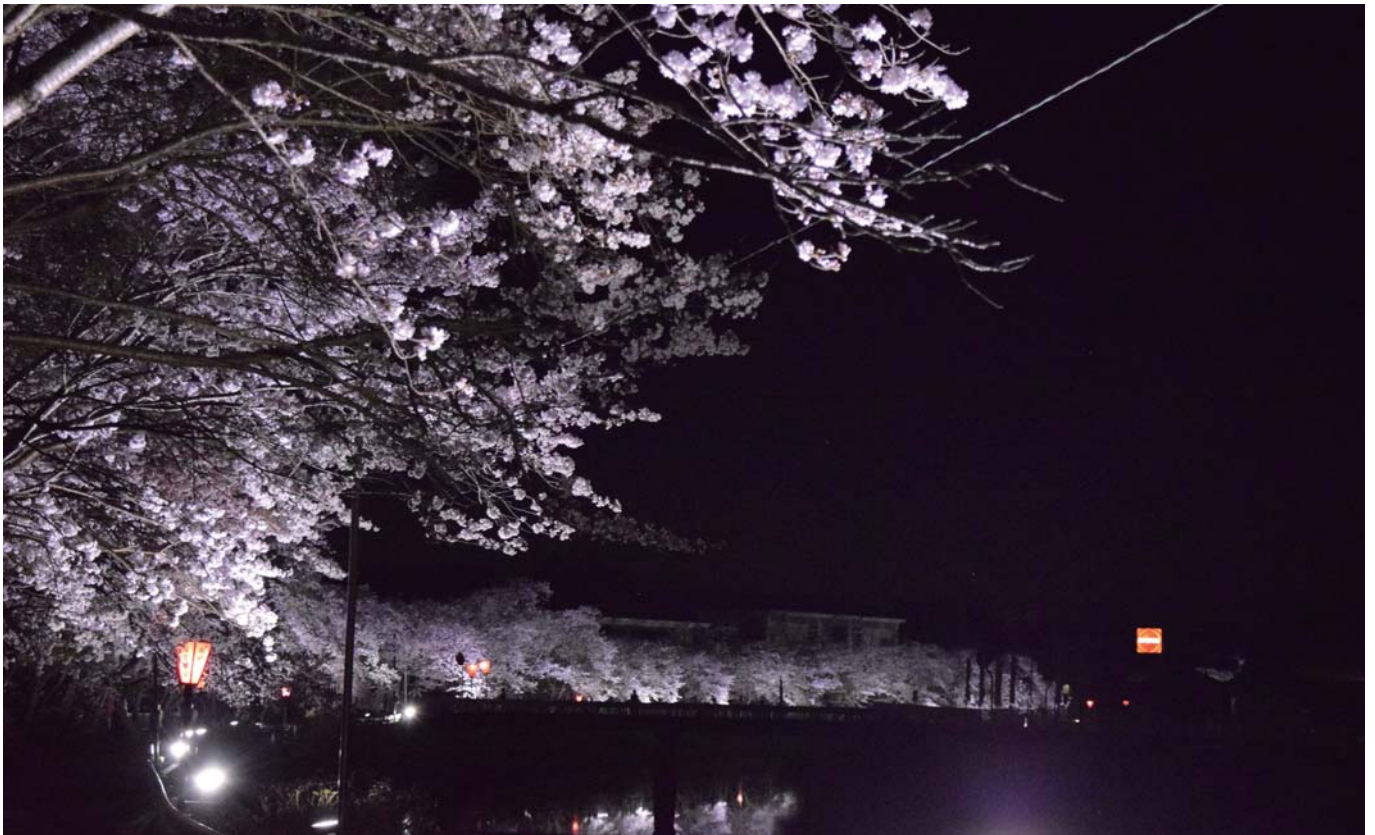

ゼットディスク100W 5000K 60灯

点 灯