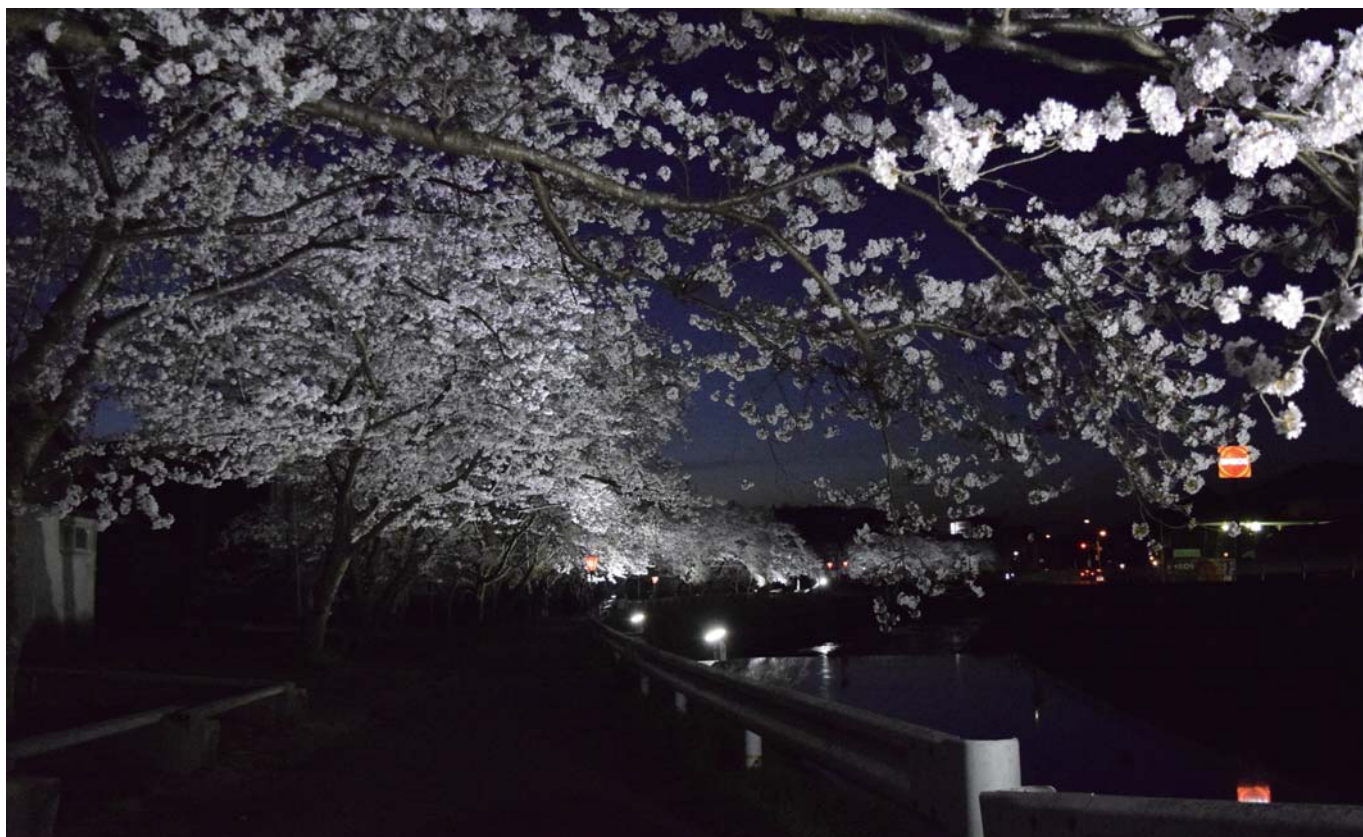

ゼットディスク100W 5000K 60灯

点灯