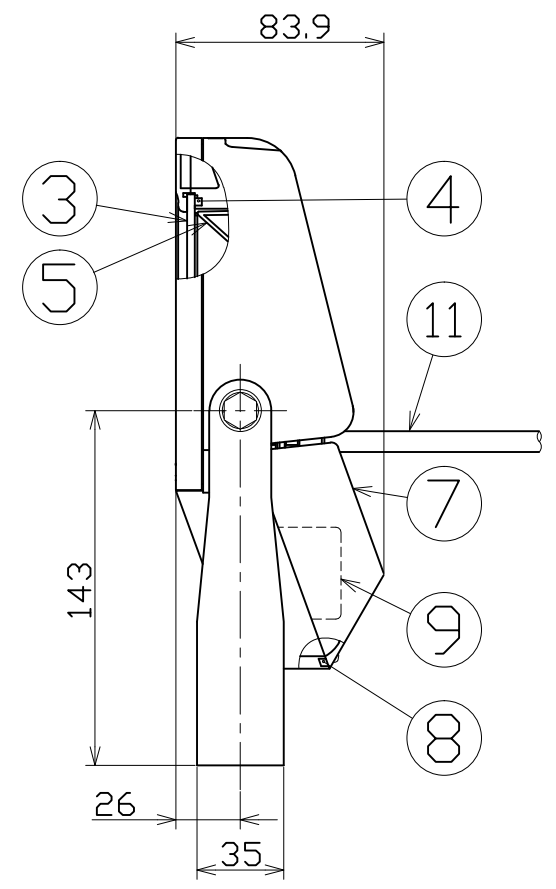

| 図 面 略 歴 | | | |
|---------|----|---------|----|
| 記号 | 日付 | 変更・追記内容 | 担当 |
| △ | | | |
| △ | | | |

主 仕 様

| | | | |
|------------|--------------------------|--------|--|
| 型 式 | LJS-F60FZ-W-50K | | |
| 使用 場所 | 屋外型 | | |
| 光 源 | LED | | |
| 定格 光束 | 9800Lm | | |
| 光源色 [色温度] | 昼白色 [5000K] | | |
| 平均演色評価数 | Ra72 | | |
| 照射 角度 | 110° [1/2ビーム角] | | |
| | 上下130° 左右150° [1/10ビーム角] | | |
| 定格 電圧 | AC100V<AC200V> | | |
| 周 波 数 | 50/60Hz | | |
| 入力電圧範囲 | AC90~264V | | |
| 定格 電流 | 0.6A<0.3A> | | |
| 定格消費電力 | 59W<58W> | | |
| 省エネルギー消費効率 | 166.1Lm/W (168.9Lm/W) | | |
| 照度 | 1m | 3870Lx | |
| | 2m | 1010Lx | |
| | 3m | 470Lx | |
| | 4m | 280Lx | |
| | 5m | 190Lx | |
| 本体防水規格 | IP65 | | |
| 球 寿 命 | 60000時間 | | |
| 使用環境温度 | -60~30℃ | | |
| 質 量 | 2.4kg | | |