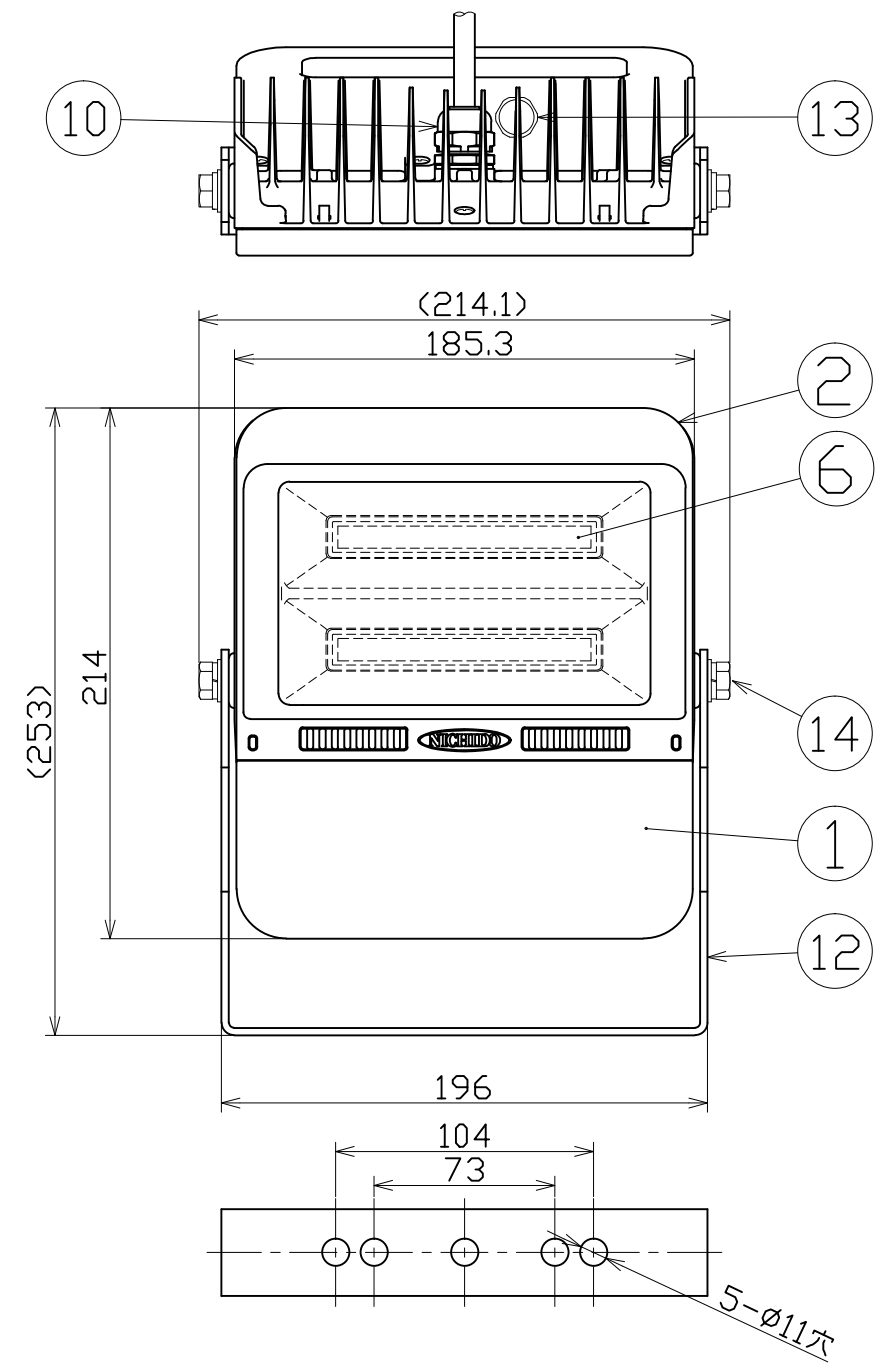

| 図 面 略 歴 | | | |
|---------|----|---------|----|
| 記号 | 日付 | 変更・追記内容 | 担当 |
| △ | | | |
| △ | | | |

主 仕 様

| | | | |
|------------|--------------------------|--------|--|
| 型 式 | LJS-F60FZ-W-50K | | |
| 使用 場所 | 屋外型 | | |
| 光 源 | LED | | |
| 定格 光束 | 9800Lm | | |
| 光源色 [色温度] | 昼白色 [5000K] | | |
| 平均演色評価数 | Ra72 | | |
| 照射 角度 | 110° [1/2ビーム角] | | |
| | 上下130° 左右150° [1/10ビーム角] | | |
| 定格 電圧 | AC100V<AC200V> | | |
| 周 波 数 | 50/60Hz | | |
| 入力電圧範囲 | AC90~264V | | |
| 定格 電流 | 0.6A<0.3A> | | |
| 定格消費電力 | 59W<58W> | | |
| 省エネルギー消費効率 | 166.1Lm/W (168.9Lm/W) | | |
| 照度 | 1m | 3870Lx | |
| | 2m | 1010Lx | |
| | 3m | 470Lx | |
| | 4m | 280Lx | |
| | 5m | 190Lx | |
| 本体防水規格 | IP65 | | |
| 球 寿 命 | 60000時間 | | |
| 使用環境温度 | -60~30℃ | | |
| 質 量 | 2.4kg | | |

注1) 当器具のLED素子交換はできません。
 注2) LEDの光源色、明るさにはバラツキがあります。
 注3) $\langle \rangle$内数値は入力200Vでの値です。
 注4) 照度は当社実測値の為、使用環境下により異なります。
 注5) 球寿命は光束が70%に低下するまでの時間です。
 表示は設計値であり、製品の寿命を保証するものではありません。
 注6) 安全にご使用いただくため、取扱説明書をご参照ください。
 注7) 仕様変更は予告なく行う場合があります。予めご了承ください。

| | | | | | |
|-----|-----------|-------|------------------------|----|-------|
| 14 | 六角ボルト | SUS | M8x15 | 2 | - |
| 13 | ベントフィルター | SUS | - | 1 | - |
| 12 | 本体取付枠 | SUS | 白塗装 | 1 | 56346 |
| 11 | 電源電線 | シリコン | H05SS-F 1.5sqx3芯x1m切放し | 1 | - |
| 10 | ケーブルグランド | SUS | M16x1.5 | 1 | - |
| 9 | 電源 | - | 低温60W用 | 1 | - |
| 8 | 電源カバーパッキン | シリコン | - | 1 | 56293 |
| 7 | 電源カバー | ADC | 白塗装 | 1 | - |
| 6 | LED基板 | - | 低温60W用 5000K | 2 | - |
| 5 | 反射板 | PC | - | 1 | 56303 |
| 4 | フロントパッキン | シリコン | - | 1 | 56294 |
| 3 | ガラス板 | 強化ガラス | 透明 | 1 | 56295 |
| 2 | フロントカバー | ADC | 白塗装 | 1 | - |
| 1 | 本体ケース | ADC | 白塗装 | 1 | - |
| No. | 部品名 | 材質 | 備考 | 個数 | コード |