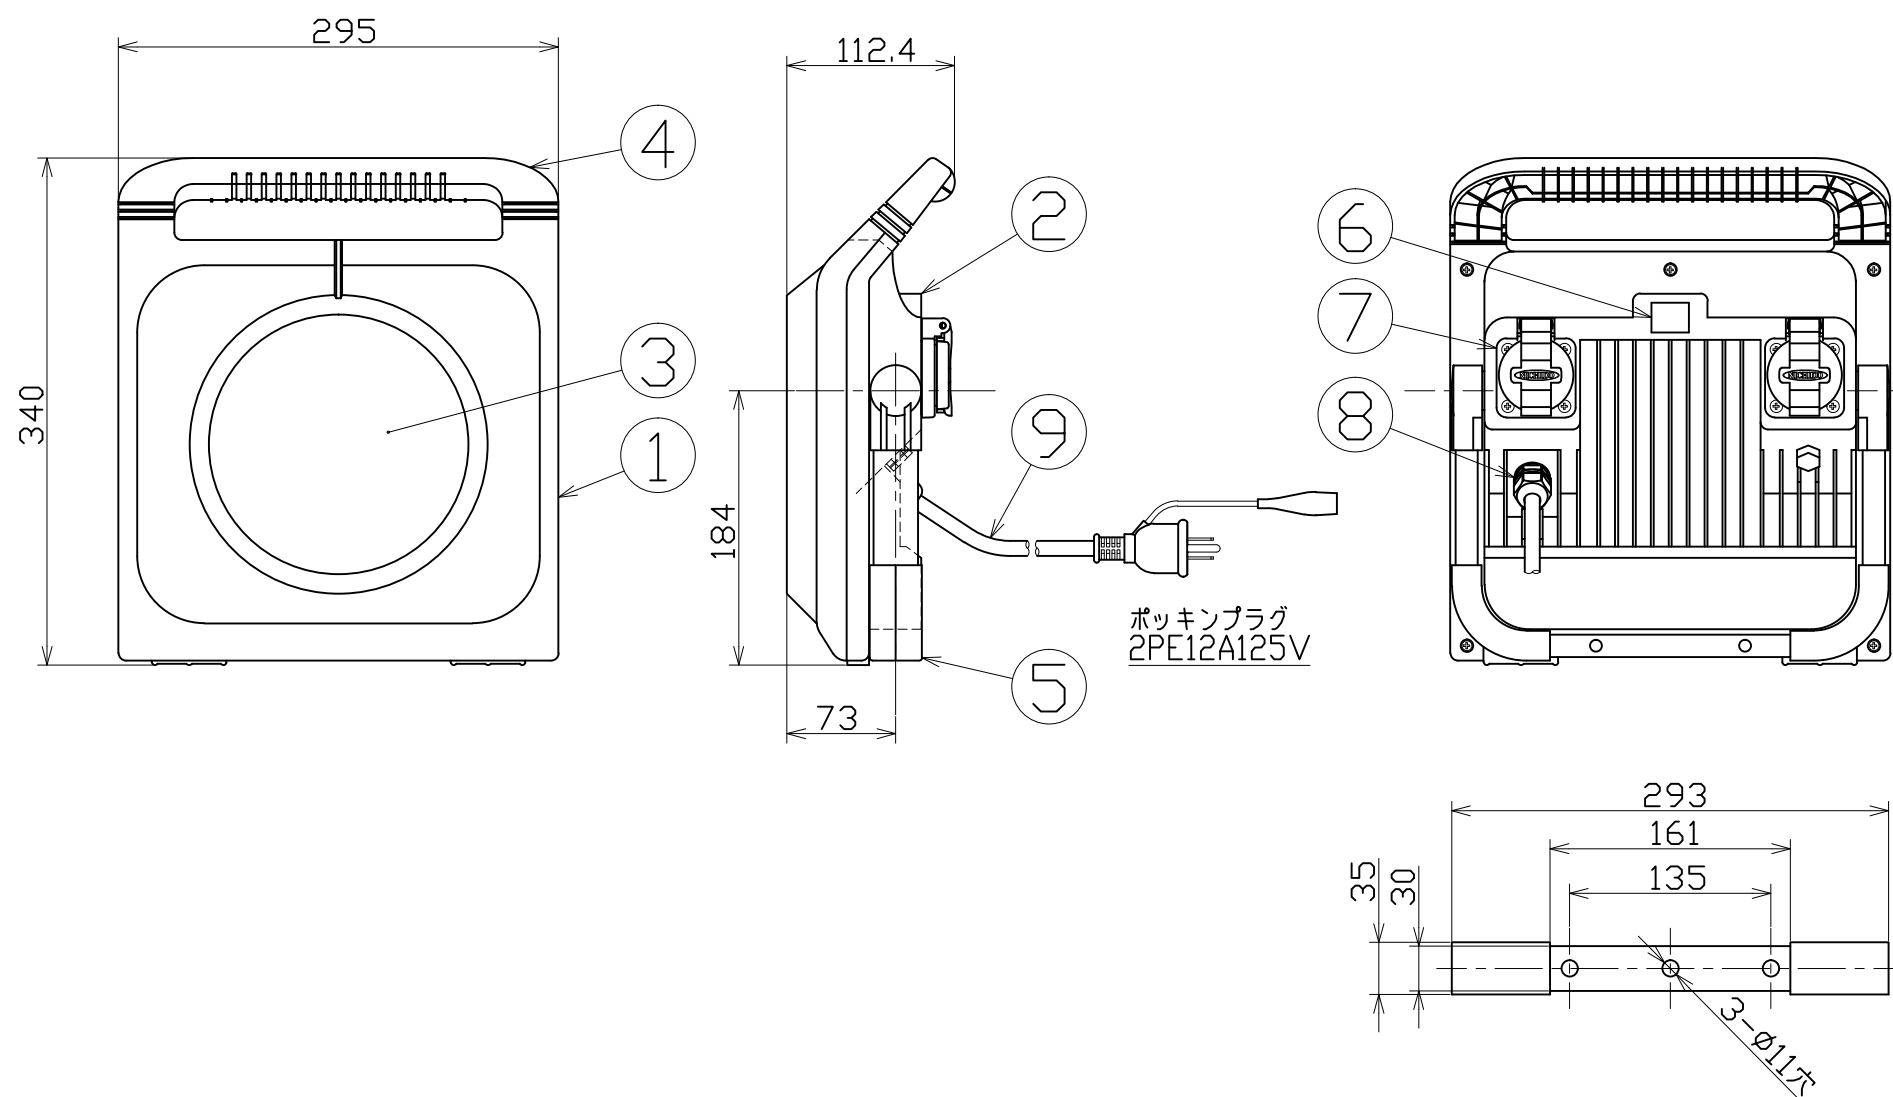

図 面 略 歴			
記号	日付	変更・追記内容	担当
△			
△			

主 仕 様

型 式	LEN-CN80-3ME	
使用 場所	屋外型	
光 源	LED	
定格 光束	6000Lm	
色 温 度	5000K	
平均演色評価数	Ra70	
照射 角度	180°	
定格 電圧	AC100V	
周 波 数	50/60Hz	
入力電圧範囲	AC90~110V	
定格 電流	0.83A	
定格消費電力	81W	
固有エネルギー消費効率	74.0Lm/W	
照 度	1m	3230Lx
	2m	850Lx
	3m	395Lx
	4m	230Lx
	5m	160Lx
本体防水規格	IP55	
球 寿 命	30000時間	
連結 台数	10台まで	
使用環境温度	-20~50℃	
質 量	3.8kg	

9	入力電線	PVC VCT1.25x3芯x3m	1
8	ケーブルグラウンド	PA	1
7	防雨コンセント	PA 2PE15A125V	2
6	電源スイッチ	-	1
5	本体取付枠	スチール PA	1
4	取っ手	ABS 赤	1
3	ガラス板	ガラス	1
2	リアケース	ADC 黒塗装	1
1	フロントケース	ABS 黒	1
No.	部品名	材質/備考	個数

		コード	28755			
COMPONENTS	品名	CONNECT LIGHT 80W	APPD 承認	CHCK 検図	DESN 設計	DEF 製図
MODEL	型式	LEN-CN80-3ME				I
MATERIAL	材質	別記	REMARKS	備考	-	
3AD	ANGLE	SCALE	1/5	作成日	2018.10.26	
NICHIDO IND.CO.LTD			出図コード	LEN-CN80-3ME		
日動工業株式会社			ZK-A3X			