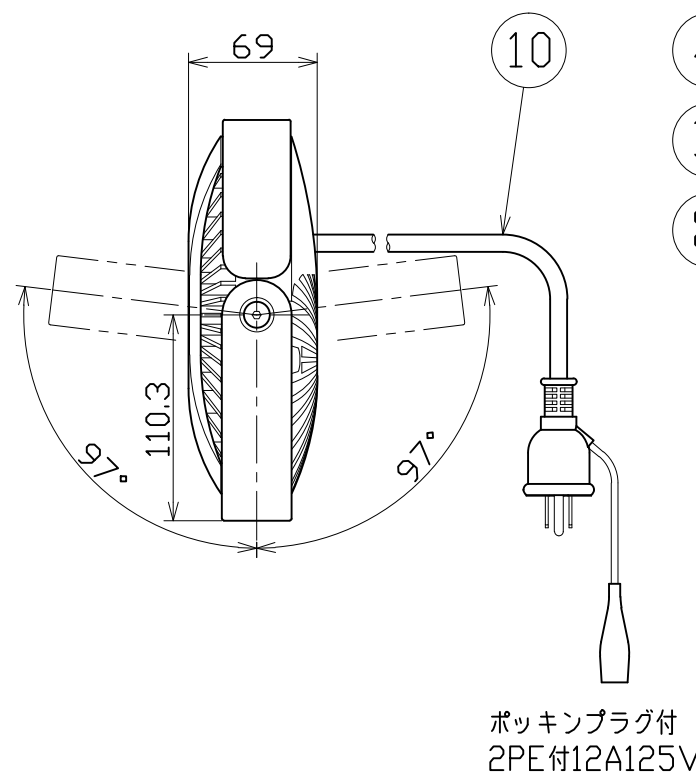

図 面 略 歴			
記号	日付	変更・追記内容	担当
△			
△			

主 仕 様

型 式	TPL-A55-5ME	
使用 場所	屋外型	
光 源	LED	
定格 光束	6000Lm	
色 温 度	6000K	
平均演色評価数	Ra80	
照射 角度	110°	
定格 電圧	AC100V	
周 波 数	50/60Hz	
入力電圧範囲	AC100~240V	
定格 電流	0.48A	
定格消費電力	47W	
照度	127.6Lm/W	
照度	1m	2230Lx
	2m	590Lx
	3m	275Lx
	4m	160Lx
	5m	110Lx
本体防水規格	IPx5	
球 寿 命	50000時間	
使用環境温度	0~40℃	
質 量	2.6kg	

10	電源電線	PVC	VCT 0.75sqx3芯x5mP付	1
9	ケーブルグラウンド	PA	-	1
8	USB出力	-	DC5V1A	1
7	スタンド	ABS	黒	1
6	LED	-	-	1
5	レンズ	ガラス	透明	1
4	取っ手	ABS+PU	黒	1
3	ケースC	ADC	緑アルマイト	1
2	ケースB	ADC	緑アルマイト	1
1	ケースA	ABS+PU	黒	1
No.	部品名	材質	備考	個数

				コード	12815
COMPONENTS	品名	APPD	CHCK	DESN	DEF
	LEDスタンドライト (タフプロ)	承認	検図	設計	製図
MODEL	型式				
	TPL-A55-5ME				
MATERIAL	別記	REMARKS	備考	別記	
					I
3AD	ANGLE	SCALE			
	第三角法	尺度	1/4	作成日	2019.01.17
NICHIDO IND.CO.LTD				出図コード	
日動工業株式会社				ZK-A3X	TPL-A55-5ME