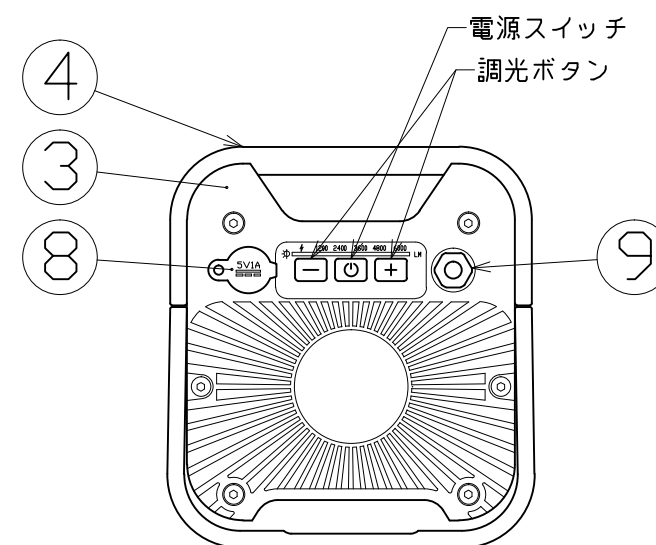

図 面 略 歴			
記号	日付	変更・追記内容	担当
△			
△			

主 仕 様

型 式	TPL-A55-5ME	
使用 場所	屋外型	
光 源	LED	
定格 光束	6000Lm	
色 温 度	6000K	
平均演色評価数	Ra80	
照射 角度	110°	
定格 電圧	AC100V	
周 波 数	50/60Hz	
入力電圧範囲	AC100~240V	
定格 電流	0.48A	
定格消費電力	47W	
照度	127.6Lm/W	
照度	1m	2230Lx
	2m	590Lx
	3m	275Lx
	4m	160Lx
	5m	110Lx
本体防水規格	IPx5	
球 寿 命	50000時間	
使用環境温度	0~40℃	
質 量	2.6kg	

注1) 当器具のLED素子交換はできません。
 注2) LEDの光色、明るさにはバラツキがあります。
 注3) 当器具は調光機能付き。上記値はMAX時の数値です。
 注4) 照度は当社実測値の為、使用環境下により異なります。
 注5) 球寿命は光束が70%に低下するまでの時間です。
 表示は設計値であり、製品の寿命を保証するものではありません。
 注6) 安全にご使用いただくため、取扱説明書をご参照ください。
 注7) 仕様変更は予告なく行う場合があります。予めご了承ください。

10	電源電線	PVC	VCT 0.75sqx3芯x5mP付	1
9	ケーブルグラウンド	PA	-	1
8	USB出力	-	DC5V1A	1
7	スタンド	ABS	黒	1
6	LED	-	-	1
5	レンズ	ガラス	透明	1
4	取っ手	ABS+PU	黒	1
3	ケースC	ADC	緑アルマイト	1
2	ケースB	ADC	緑アルマイト	1
1	ケースA	ABS+PU	黒	1
No.	部品名	材質	備考	個数