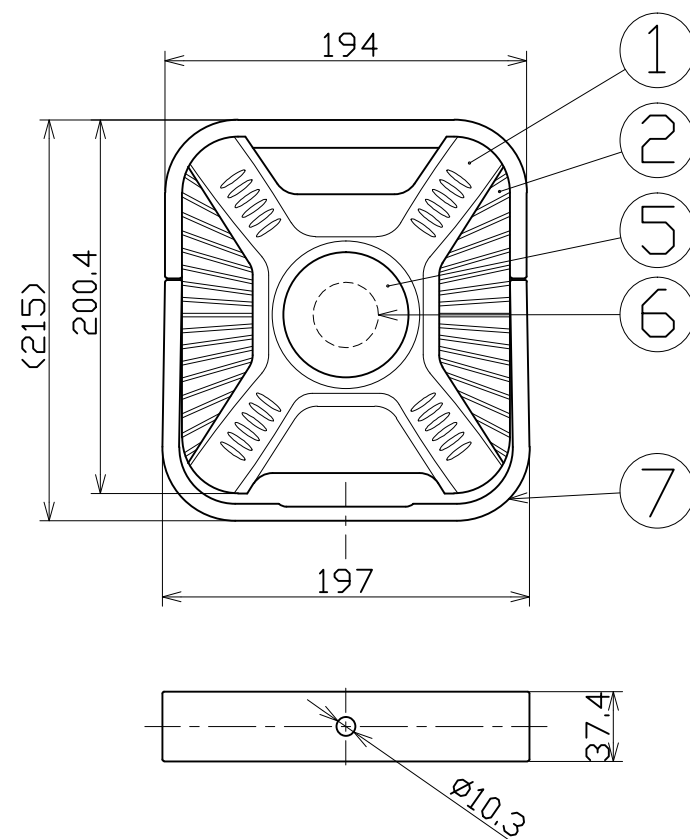

図 面 略 歴			
記号	日付	変更・追記内容	担当
△			
△			

主 仕 様

型 式	TPL-A55-5ME	
使用 場所	屋外型	
光 源	LED	
定格 光束	6000Lm	
色 温 度	6000K	
平均演色評価数	Ra80	
照射 角度	110°	
定格 電圧	AC100V	
周 波 数	50/60Hz	
入力電圧範囲	AC100~240V	
定格 電流	0.48A	
定格消費電力	47W	
照度	127.6Lm/W	
照度	1m	2230Lx
	2m	590Lx
	3m	275Lx
	4m	160Lx
	5m	110Lx
本体防水規格	IPx5	
球 寿 命	50000時間	
使用環境温度	0~40℃	
質 量	2.6kg	

注1) 当器具のLED素子交換はできません。
 注2) LEDの光色、明るさにはバラツキがあります。
 注3) 当器具は調光機能付き。上記値はMAX時の数値です。
 注4) 照度は当社実測値の為、使用環境下により異なります。
 注5) 球寿命は光束が70%に低下するまでの時間です。
 表示は設計値であり、製品の寿命を保証するものではありません。
 注6) 安全にご使用いただくため、取扱説明書をご参照ください。
 注7) 仕様変更は予告なく行う場合があります。予めご了承ください。

10	電源電線	PVC	VCT 0.75sqx3芯x5mP付	1
9	ケーブルグラウンド	PA	-	1
8	USB出力	-	DC5V1A	1
7	スタンド	ABS	黒	1
6	LED	-	-	1
5	レンズ	ガラス	透明	1
4	取っ手	ABS+PU	黒	1
3	ケースC	ADC	緑アルマイト	1
2	ケースB	ADC	緑アルマイト	1
1	ケースA	ABS+PU	黒	1
No.	部品名	材質	備考	個数

				コード	12815
COMPONENTS	品名	APPD	CHCK	DESN	DEF
	LEDスタンドライト (タフプロ)	承認	検図	設計	製図
MODEL	型式				
	TPL-A55-5ME				
MATERIAL	別記	REMARKS	備考	別記	
					I
3AD	ANGLE	SCALE			
	第三角法	尺度	1/4	作成日	2019.01.17
NICHIDO IND.CO.LTD				出図コード	
日動工業株式会社				ZK-A3X	TPL-A55-5ME