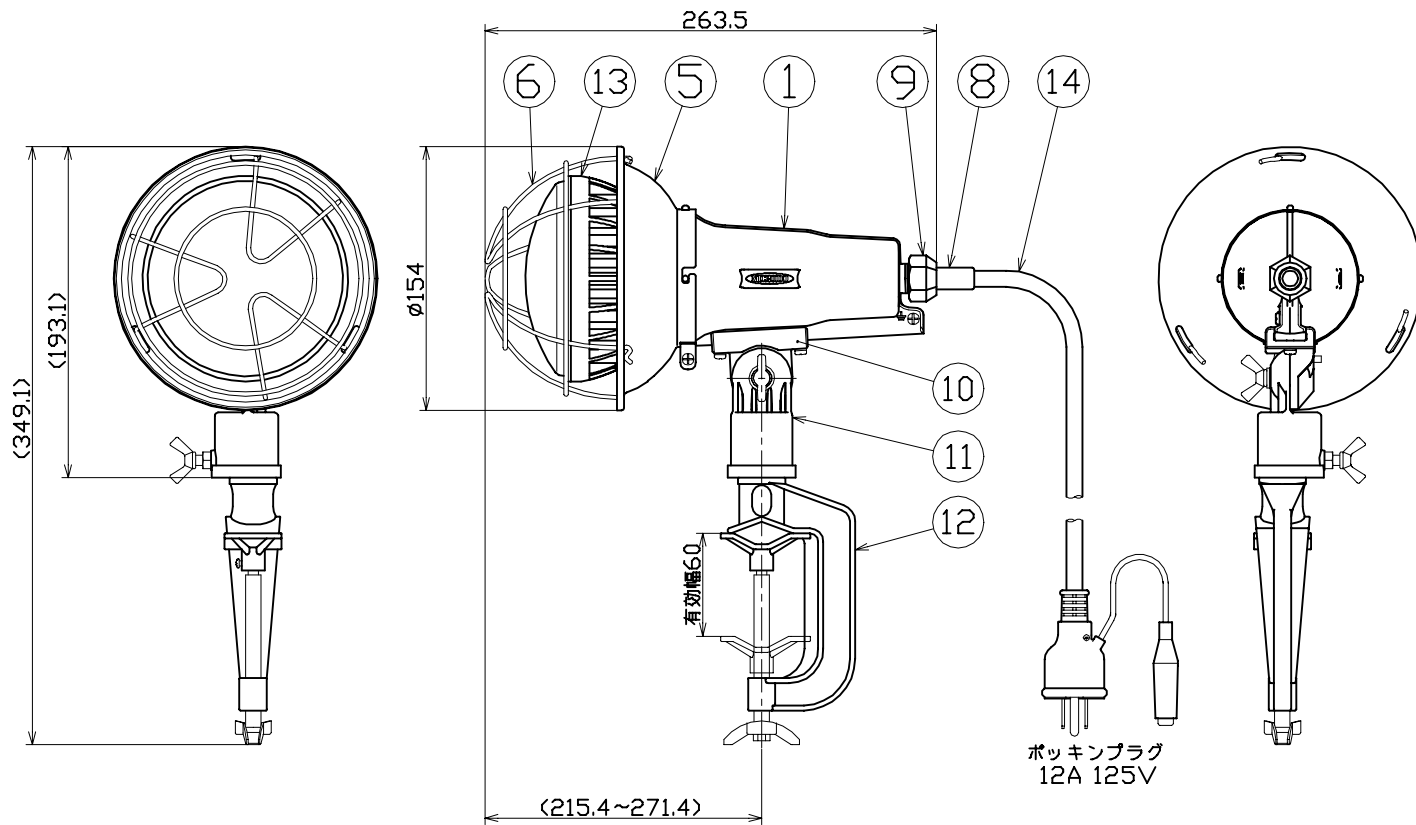

図 面 略 歴			
記号	日付	変更・追記内容	担当
△			
△			

主仕様

型 式	TDL-E2505PN-50K
使用 場所	屋外型
光 源	LED
定格 光束	2310Lm
色 温 度	5000K
平均演色評価数	Ra82
照射 角度	110°(1/2ビーム角)
定格 電圧	AC100V
周 波 数	50/60Hz
定格 電流	0.26A
定格消費電力	25.7W
照度	1m 841Lx 2m 225Lx 3m 107Lx
球 寿 命	40000時間
使用環境温度	-20~40℃
質 量	2.0kg

注1) LEDの光色、明るさにはバラつきがあります。
 注2) 照度は当社実測値の角、使用環境下により異なります。
 注3) 球寿命は光束が70%に低下するまでの時間です。
 表示は設計値であり、製品の寿命を保証するものではありません。
 注4) 安全にご使用いただくため、取扱説明書をご参照ください。
 注5) 仕様変更は予告なく行う場合があります。予めご了承ください。

14	電源電線	CR	2PNC0.75sqx3芯x5m	1	53315
13	LED25W球	アルミ	L25W-E26-50K	1	13080
12	バイス	ADC	白塗装	1	-
11	マルチホルダー	ADC	白塗装	1	56854
10	スライドヒンジ	ADC	白塗装	1	56855
9	線止めネット	ADC	白塗装	1	56856
8	プッシング	シリコン	電線用	1	56857
7	線止めゴムパッキン	シリコン	-	1	56858
6	ガード	鋼線	三価クロメート	1	56976
5	フード	鋼板	白塗装	1	56977
4	防水パッキン	シリコン	-	1	-
3	ソケット押えバネ	鋼線	三価クロメート	1	-
2	ソケット	-	口金E26	1	-
1	ランプホルダー	ADC	白塗装	1	-
No.	部品名	材質	備考	個数	コード

				コード		11327	
COMPONENTS	品名	APPD	CHCK	DESJN	DEF		
	LED投光器25W 昼白色 5m	承認	検図	設計	製図		
MODEL	型式	TDL-E2505PN-50K					
MATERIAL	別記	REMARKS	備考	別記	I		
3AD	ANGLE	SCALE	1/3	作成日	2018.10.01		
第三	角法	尺 度	1/3	出図コード	TDL-E2505PN-50K		
NICHIDO IND.CO.LTD				日動工業株式会社			
				ZK-A3X			