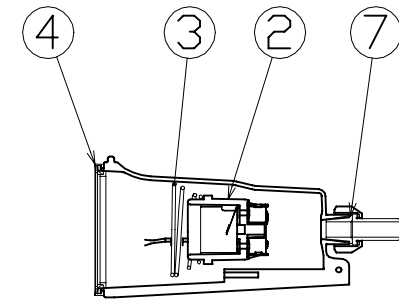

図 面 略 歴			
記号	日付	変更・追記内容	担当
△			
△			

主仕様

型 式	TDL-E2505PN-50K
使用 場所	屋外型
光 源	LED
定格 光束	2310Lm
色 温 度	5000K
平均演色評価数	Ra82
照射 角度	110°(1/2ビーム角)
定格 電圧	AC100V
周 波 数	50/60Hz
定格 電流	0.26A
定格消費電力	25.7W
照度	1m 841Lx 2m 225Lx 3m 107Lx
球 寿 命	40000時間
使用環境温度	-20~40℃
質 量	2.0kg

注1) LEDの光色、明るさにはバラつきがあります。
 注2) 照度は当社実測値の角、使用環境下により異なります。
 注3) 球寿命は光束が70%に低下するまでの時間です。
 表示は設計値であり、製品の寿命を保証するものではありません。
 注4) 安全にご使用いただくため、取扱説明書をご参照ください。
 注5) 仕様変更は予告なく行う場合があります。予めご了承ください。

14	電源電線	CR	2PNC0.75sqx3芯x5m	1	53315
13	LED25W球	アルミ	L25W-E26-50K	1	13080
12	バイス	ADC	白塗装	1	-
11	マルチホルダー	ADC	白塗装	1	56854
10	スライドヒンジ	ADC	白塗装	1	56855
9	線止めネット	ADC	白塗装	1	56856
8	プッシング	シリコン	電線用	1	56857
7	線止めゴムパッキン	シリコン	-	1	56858
6	ガード	鋼線	三価クロメート	1	56976
5	フード	鋼板	白塗装	1	56977
4	防水パッキン	シリコン	-	1	-
3	ソケット押えバネ	鋼線	三価クロメート	1	-
2	ソケット	-	口金E26	1	-
1	ランプホルダー	ADC	白塗装	1	-
No.	部品名	材質	備考	個数	コード

				コード		11327	
COMPONENTS	品名	APPD	CHCK	DESJN	DEF		
	LED投光器25W 昼白色 5m	承認	検図	設計	製図		
MODEL	型式	TDL-E2505PN-50K					
MATERIAL	別記	REMARKS	備考	別記	I		
3AD	ANGLE	SCALE	1/3	作成日	2018.10.01		
第三	角法	尺 度	1/3	出図コード	TDL-E2505PN-50K		
NICHIDO IND.CO.LTD				日動工業株式会社			
				ZK-A3X			