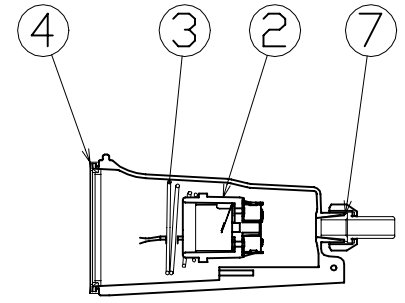

図 面 略 歴			
記号	日付	変更・追記内容	担当
△			
△			

主 仕 様

型 式	TDL-E2500-50K
使用 場所	屋外型
光 源	LED
定格 光束	2310Lm
色 温 度	5000K
平均演色評価数	Ra82
照射 角度	110°(1/2ビーム角)
定格 電圧	AC100V
周 波 数	50/60Hz
定格 電流	0.26A
定格消費電力	25.7W
照度	1m 841Lx 2m 225Lx 3m 107Lx
球 寿 命	40000時間
使用環境温度	-20~40℃
質 量	1.4kg

注1) LEDの光色、明るさにはバラつきがあります。
 注2) 照度は当社実測値の角、使用環境下により異なります。
 注3) 球寿命は光束が70%に低下するまでの時間です。
 表示は設計値であり、製品の寿命を保証するものではありません。
 注4) 安全にご使用いただくため、取扱説明書をご参照ください。
 注5) 仕様変更は予告なく行う場合があります。予めご了承ください。

14	電源電線	PVC	VCT0.75sqx3芯x0.3m	1	53311
13	LED25W球	アルミ	L25W-E26-50K	1	13080
12	バイス	ADC	白塗装	1	-
11	マルチホルダー	ADC	白塗装	1	56854
10	スライドヒンジ	ADC	白塗装	1	56855
9	線止めネット	ADC	白塗装	1	56856
8	プッシング	シリコン	電線用	1	56857
7	線止めゴムパッキン	シリコン	-	1	56858
6	ガード	鋼線	三価クロメート	1	56976
5	フード	鋼板	白塗装	1	56977
4	防水パッキン	シリコン	-	1	-
3	ソケット押えバネ	鋼線	三価クロメート	1	-
2	ソケット	-	口金E26	1	-
1	ランプホルダー	ADC	白塗装	1	-
No.	部品名	材質	備考	個数	コード

COMPONENTS				コード			
品名	LED投光器25W 昼白色 0.3m			APPD	CHCK	DESN	DEF
承認				承認	検閲	設計	製図
MODEL	TDL-E2500-50K						I
型 式							
MATERIAL	別記	REMARKS	別記				
材 質		備考					
3AD	ANGLE	SCALE	1/3	作成日	2018.10.01		
第 三 角 法	尺 度			出図コード	TDL-E2500-50K		
NICHIDO IND.CO.LTD							
日動工業株式会社				ZK-A3X			