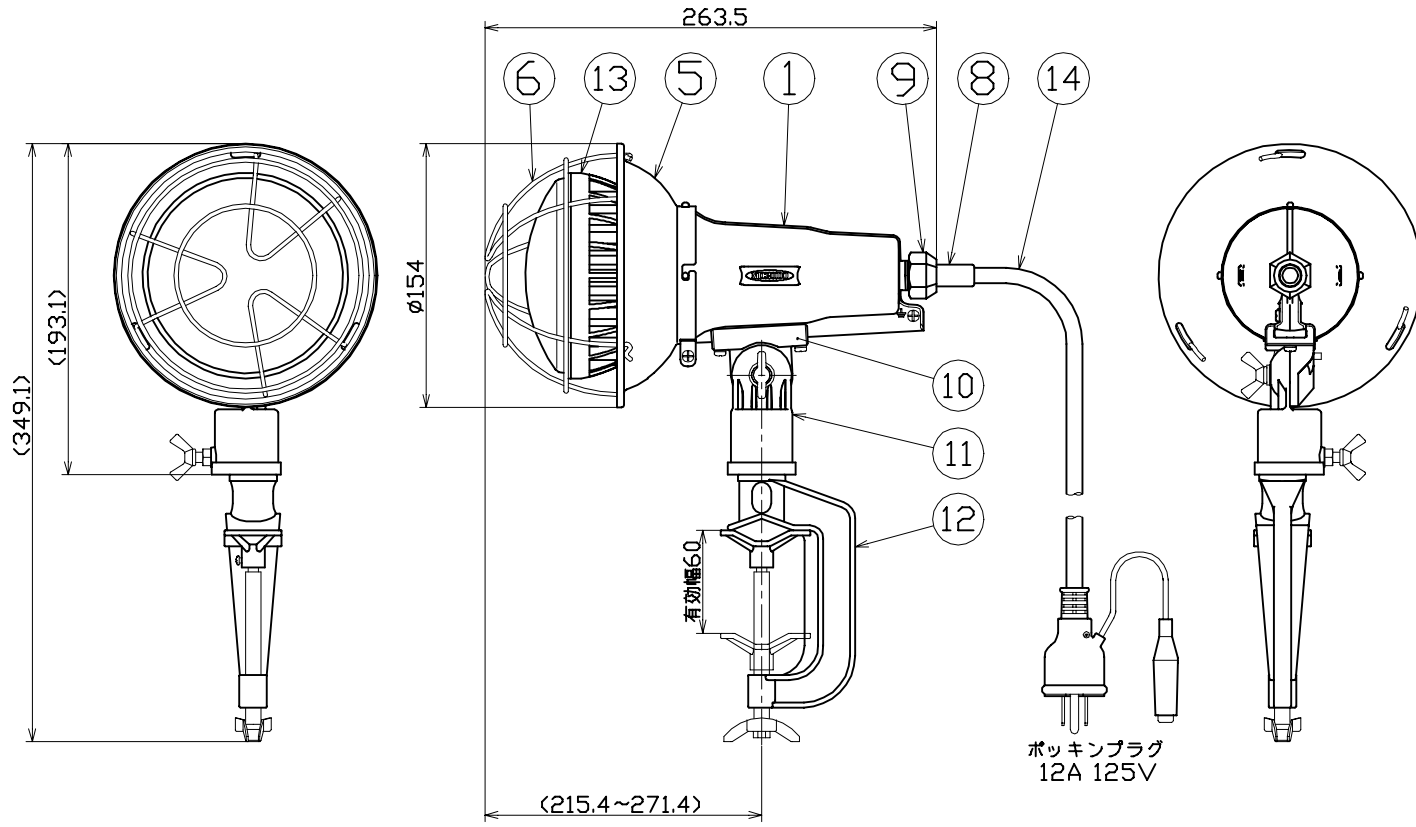

図 面 略 歴			
記号	日付	変更・追記内容	担当
△			
△			

主 仕 様

型 式	TDL-E2500-50K
使用 場所	屋外型
光 源	LED
定格 光束	2310Lm
色 温 度	5000K
平均演色評価数	Ra82
照射 角度	110°(1/2ビーム角)
定格 電圧	AC100V
周 波 数	50/60Hz
定格 電流	0.26A
定格消費電力	25.7W
照度	1m 841Lx 2m 225Lx 3m 107Lx
球 寿 命	40000時間
使用環境温度	-20~40℃
質 量	1.4kg

注1) LEDの光色、明るさにはバラつきがあります。
 注2) 照度は当社実測値の角、使用環境下により異なります。
 注3) 球寿命は光束が70%に低下するまでの時間です。
 表示は設計値であり、製品の寿命を保証するものではありません。
 注4) 安全にご使用いただくため、取扱説明書をご参照ください。
 注5) 仕様変更は予告なく行う場合があります。予めご了承ください。

14	電源電線	PVC	VCT0.75sqx3芯x0.3m	1	53311
13	LED25W球	アルミ	L25W-E26-50K	1	13080
12	バイス	ADC	白塗装	1	-
11	マルチホルダー	ADC	白塗装	1	56854
10	スライドヒンジ	ADC	白塗装	1	56855
9	線止めネット	ADC	白塗装	1	56856
8	プッシング	シリコン	電線用	1	56857
7	線止めゴムパッキン	シリコン	-	1	56858
6	ガード	鋼線	三価クロメート	1	56976
5	フード	鋼板	白塗装	1	56977
4	防水パッキン	シリコン	-	1	-
3	ソケット押えバネ	鋼線	三価クロメート	1	-
2	ソケット	-	口金E26	1	-
1	ランプホルダー	ADC	白塗装	1	-
No.	部品名	材質	備考	個数	コード

COMPONENTS				コード			
品名	LED投光器25W 昼白色 0.3m			APPD	CHCK	DESN	DEF
承認				承認	検閲	設計	製図
MODEL	TDL-E2500-50K						I
型 式							
MATERIAL	別記	REMARKS	別記				
材 質		備考					
3AD	ANGLE	SCALE	1/3	作成日	2018.10.01		
第 三 角 法	尺 度			出図コード	TDL-E2500-50K		
NICHIDO IND.CO.LTD							
日動工業株式会社				ZK-A3X			