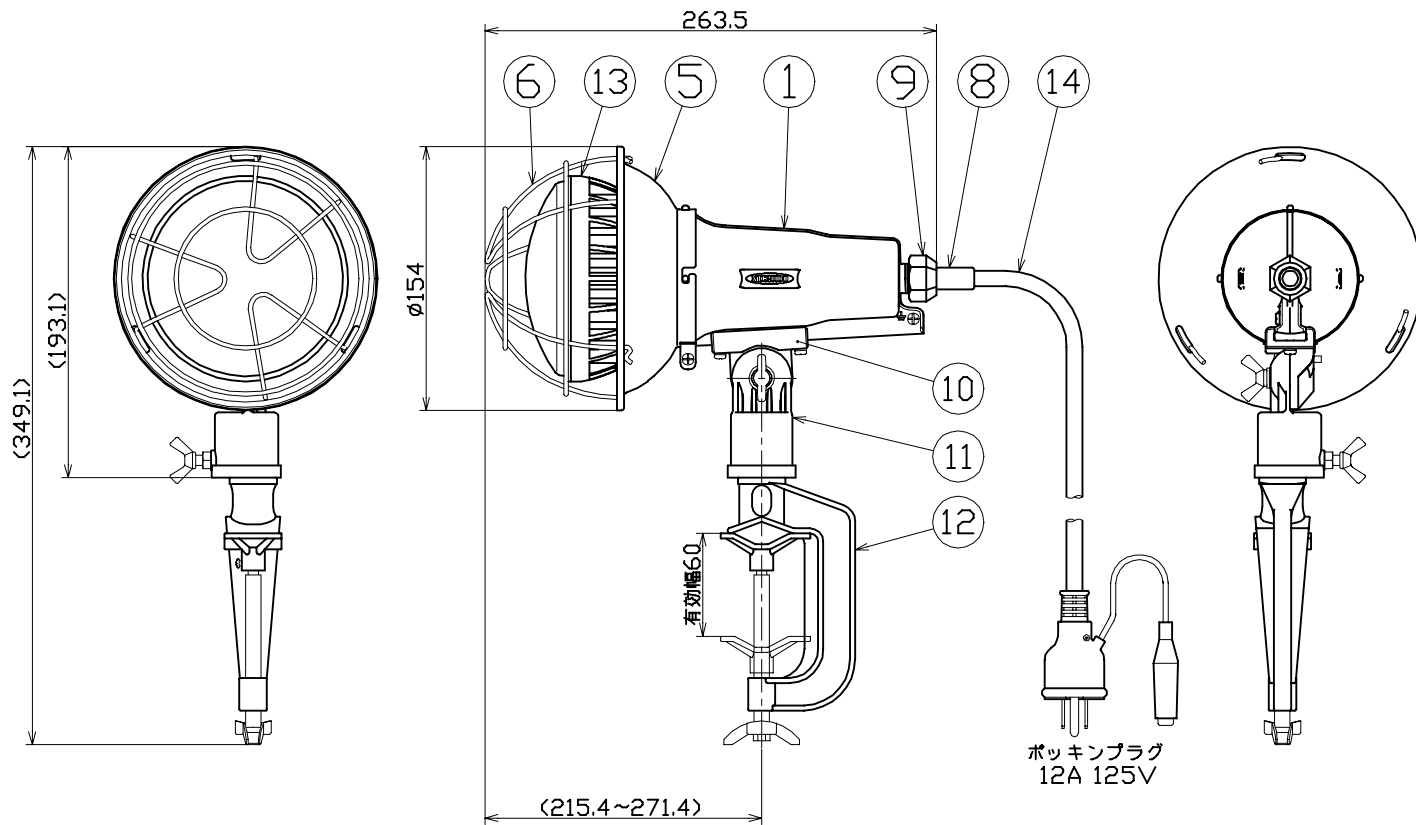

図 面 略 歴			
記号	日付	変更・追記内容	担当
△			
△			

主 仕 様

型 式	TDL-E2500-30K
使用 場所	屋外型
光 源	LED
定格 光束	2340Lm
色 温 度	3000K
平均演色評価数	Ra82
照射 角度	110°(1/2ビーム角)
定格 電圧	AC100V
周 波 数	50/60Hz
定格 電流	0.26A
定格消費電力	25.7W
照度	1m 722Lx 2m 193Lx 3m 91Lx
球 寿 命	40000時間
使用環境温度	-20~40℃
質 量	1.4kg

注1) LEDの光色、明るさにはバラつきがあります。
 注2) 照度は当社実測値の角、使用環境下により異なります。
 注3) 球寿命は光束が70%に低下するまでの時間です。
 表示は設計値であり、製品の寿命を保証するものではありません。
 注4) 安全にご使用いただくため、取扱説明書をご参照ください。
 注5) 仕様変更は予告なく行う場合があります。予めご了承ください。

14	電源電線	PVC	VCT0.75sqx3芯x0.3m	1	53311
13	LED25W球	アルミ	L25W-E26-30K	1	13081
12	バイス	ADC	白塗装	1	-
11	マルチホルダー	ADC	白塗装	1	56854
10	スライドヒンジ	ADC	白塗装	1	56855
9	線止めネット	ADC	白塗装	1	56856
8	プッシング	シリコン	電線用	1	56857
7	線止めゴムパッキン	シリコン	-	1	56858
6	ガード	鋼線	三価クロメート	1	56976
5	フード	鋼板	白塗装	1	56977
4	防水パッキン	シリコン	-	1	-
3	ソケット押えバネ	鋼線	三価クロメート	1	-
2	ソケット	-	口金E26	1	-
1	ランプホルダー	ADC	白塗装	1	-
No.	部品名	材質	備考	個数	コード

COMPONENTS				コード 11333			
品名	LED投光器25W 電球色 0.3m			APPD 承認	CHCK 検図	DESN 設計	DEF 製図
MODEL 型式	TDL-E2500-30K						I
MATERIAL 材質	別記	REMARKS 備考	別記				
3AD ANGLE 第三角法	SCALE 尺度	1/3		作成日	2018.10.01		
NICHIDO IND.CO.LTD 日動工業株式会社	出図コード	ZK-A3X		TDL-E2500-30K			