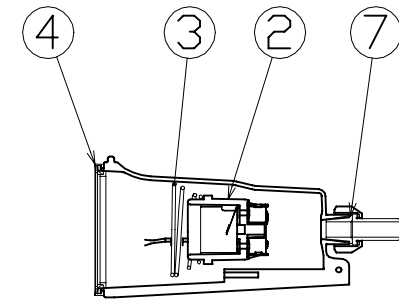

図 面 略 歴			
記号	日付	変更・追記内容	担当
△			
△			

主 仕 様

型 式	TDL-E2500-30K
使用 場所	屋外型
光 源	LED
定格 光束	2340Lm
色 温 度	3000K
平均演色評価数	Ra82
照射 角度	110°(1/2ビーム角)
定格 電圧	AC100V
周 波 数	50/60Hz
定格 電流	0.26A
定格消費電力	25.7W
照度	1m 722Lx 2m 193Lx 3m 91Lx
球 寿 命	40000時間
使用環境温度	-20~40℃
質 量	1.4kg

注1) LEDの光色、明るさにはバラつきがあります。
 注2) 照度は当社実測値の角、使用環境下により異なります。
 注3) 球寿命は光束が70%に低下するまでの時間です。
 表示は設計値であり、製品の寿命を保証するものではありません。
 注4) 安全にご使用いただくため、取扱説明書をご参照ください。
 注5) 仕様変更は予告なく行う場合があります。予めご了承ください。

14	電源電線	PVC	VCT0.75sqx3芯x0.3m	1	53311
13	LED25W球	アルミ	L25W-E26-30K	1	13081
12	バイス	ADC	白塗装	1	-
11	マルチホルダー	ADC	白塗装	1	56854
10	スライドヒンジ	ADC	白塗装	1	56855
9	線止めネット	ADC	白塗装	1	56856
8	プッシング	シリコン	電線用	1	56857
7	線止めゴムパッキン	シリコン	-	1	56858
6	ガード	鋼線	三価クロメート	1	56976
5	フード	鋼板	白塗装	1	56977
4	防水パッキン	シリコン	-	1	-
3	ソケット押えバネ	鋼線	三価クロメート	1	-
2	ソケット	-	口金E26	1	-
1	ランプホルダー	ADC	白塗装	1	-
No.	部品名	材質	備考	個数	コード

COMPONENTS				コード 11333			
品名	LED投光器25W 電球色 0.3m			APPD 承認	CHCK 検図	DESN 設計	DEF 製図
MODEL 型式	TDL-E2500-30K						I
MATERIAL 材質	別記	REMARKS 備考	別記				
3AD ANGLE 第三角法	SCALE 尺度	1/3		作成日	2018.10.01		
NICHIDO IND.CO.LTD 日動工業株式会社	出図コード	ZK-A3X		TDL-E2500-30K			