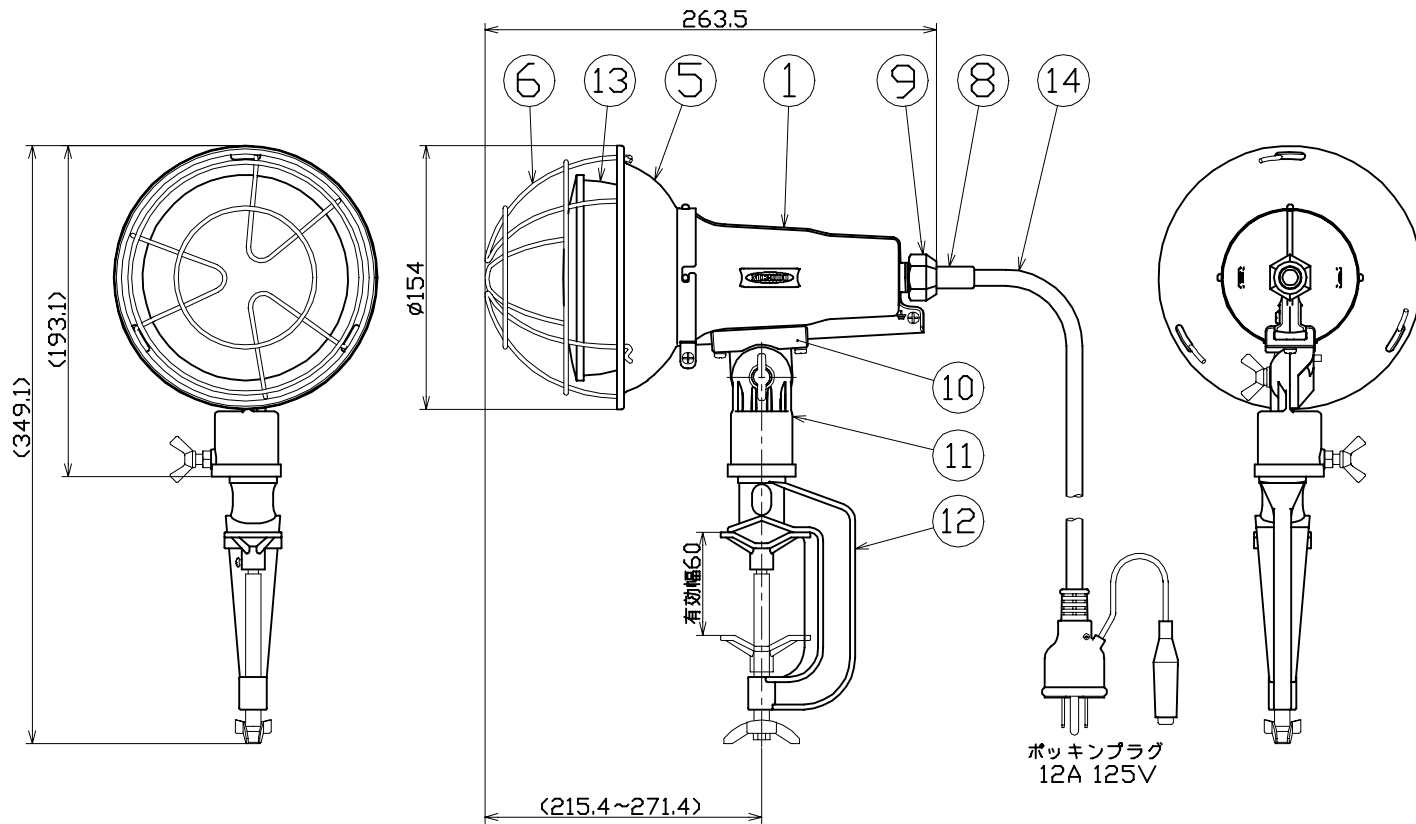

図 面 略 歴			
記号	日付	変更・追記内容	担当
△			
△			

主仕様

型 式	TDL-E1405PN-30K
使用 場所	屋外型
光 源	LED
定格 光束	1760Lm
色 温 度	3000K
平均演色評価数	Ra80
照射 角度	100°(1/2ビーム角) 150°(1/10ビーム角)
定格 電圧	AC100V
周 波 数	50/60Hz
定格 電流	0.13A
定格消費電力	12.9W
照度	1m 578Lx 2m 156Lx 3m 70Lx
球 寿 命	50000時間
使用環境温度	-30~45℃
質 量	1.7kg

注1) LEDの光色、明るさにはバラツキがあります。
 注2) 照度は当社実測値の為、使用環境下により異なります。
 注3) 球寿命は光束が70%に低下するまでの時間です。
 表示は設計値であり、製品の寿命を保証するものではありません。
 注4) 安全にご使用いただくため、取扱説明書をご参照ください。
 注5) 仕様変更は予告なく行う場合があります。予めご了承ください。

14	電源電線	CR	2PNC0.75sqx3芯x5m	1	53315
13	LED14W球	アルミ	L14W-E26-W-30K-N	1	14101
12	バース	ADC	白塗装	1	-
11	マルチホルダー	ADC	白塗装	1	56854
10	スライドヒンジ	ADC	白塗装	1	56855
9	線止めネット	ADC	白塗装	1	56856
8	プッシング	シリコン	電線用	1	56857
7	線止めゴムパッキン	シリコン	-	1	56858
6	ガード	鋼線	三価クロメート	1	56976
5	フード	鋼板	白塗装	1	56977
4	防水パッキン	シリコン	-	1	-
3	ソケット押えバネ	鋼線	三価クロメート	1	-
2	ソケット	-	口金E26	1	-
1	ランプホルダー	ADC	白塗装	1	-
No.	部品名	材質	備考	個数	コード

				コード		11317	
COMPONENTS	品名	APPD	CHCK	DESJN	DEF		
	LED投光器14W 電球色 5m	承認	検閲	設計	製図		
MODEL	型式	TDL-E1405PN-30K					
MATERIAL	別記	REMARKS	別記				
	第三角法	SCALE	1/3	作成日	2018.10.01		
NICHIDO IND.CO.LTD			出図コード	TDL-E1405PN-30K			
日動工業株式会社			ZK-A3X				