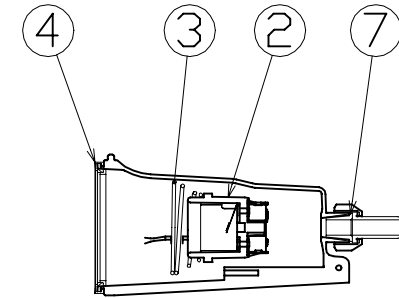

図 面 略 歴			
記号	日付	変更・追記内容	担当
△			
△			

主仕様

型 式	TDL-E1405PN-30K
使用 場所	屋外型
光 源	LED
定格 光束	1760Lm
色 温 度	3000K
平均演色評価数	Ra80
照射 角度	100°(1/2ビーム角) 150°(1/10ビーム角)
定格 電圧	AC100V
周 波 数	50/60Hz
定格 電流	0.13A
定格消費電力	12.9W
照度	1m 578Lx 2m 156Lx 3m 70Lx
球 寿 命	50000時間
使用環境温度	-30~45℃
質 量	1.7kg

注1) LEDの光色、明るさにはバラツキがあります。
 注2) 照度は当社実測値の為、使用環境下により異なります。
 注3) 球寿命は光束が70%に低下するまでの時間です。
 表示は設計値であり、製品の寿命を保証するものではありません。
 注4) 安全にご使用いただくため、取扱説明書をご参照ください。
 注5) 仕様変更は予告なく行う場合があります。予めご了承ください。

14	電源電線	CR	2PNC0.75sqx3芯x5m	1	53315
13	LED14W球	アルミ	L14W-E26-W-30K-N	1	14101
12	バース	ADC	白塗装	1	-
11	マルチホルダー	ADC	白塗装	1	56854
10	スライドヒンジ	ADC	白塗装	1	56855
9	線止めネット	ADC	白塗装	1	56856
8	プッシング	シリコン	電線用	1	56857
7	線止めゴムパッキン	シリコン	-	1	56858
6	ガード	鋼線	三価クロメート	1	56976
5	フード	鋼板	白塗装	1	56977
4	防水パッキン	シリコン	-	1	-
3	ソケット押えバネ	鋼線	三価クロメート	1	-
2	ソケット	-	口金E26	1	-
1	ランプホルダー	ADC	白塗装	1	-
No.	部品名	材質	備考	個数	コード

				コード		11317	
COMPONENTS	品名	APPD	CHCK	DESJN	DEF		
	LED投光器14W 電球色 5m	承認	検閲	設計	製図		
MODEL	型式	TDL-E1405PN-30K					
MATERIAL	別記	REMARKS	別記				
	第三角法	SCALE	1/3	作成日	2018.10.01		
NICHIDO IND.CO.LTD			出図コード	TDL-E1405PN-30K			
日動工業株式会社			ZK-A3X				