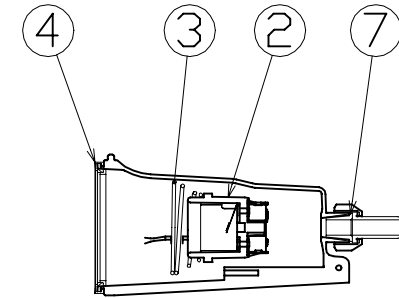

図 面 略 歴			
記号	日付	変更・追記内容	担当
△			
△			

主仕様

型 式	TDL-2500-50K
使用 場所	屋外型
光 源	LED
定格 光束	2310Lm
色 温 度	5000K
平均演色評価数	Ra82
照射 角度	110°(1/2ビーム角)
定格 電圧	AC100V
周 波 数	50/60Hz
定格 電流	0.26A
定格消費電力	25.7W
照度	1m 841Lx
	2m 225Lx
	3m 107Lx
球 寿 命	40000時間
使用環境温度	-20~40℃
質 量	1.4kg

注1) LEDの光色、明るさにはバラつきがあります。
 注2) 照度は当社実測値の角、使用環境下により異なります。
 注3) 球寿命は光束が70%に低下するまでの時間です。
 表示は設計値であり、製品の寿命を保証するものではありません。
 注4) 安全にご使用いただくため、取扱説明書をご参照ください。
 注5) 仕様変更は予告なく行う場合があります。予めご了承ください。

14	電源電線	PVC	VCT0.75sqx2芯x0.3m	1	53308
13	LED25W球	アルミ	L25W-E26-50K	1	13080
12	バイス	ADC	白塗装	1	-
11	マルチホルダー	ADC	白塗装	1	56854
10	スライドヒンジ	ADC	白塗装	1	56855
9	線止めネット	ADC	白塗装	1	56856
8	プッシング	シリコン	電線用	1	56857
7	線止めゴムパッキン	シリコン	-	1	56858
6	ガード	鋼線	三価クロメート	1	56976
5	フード	鋼板	白塗装	1	56977
4	防水パッキン	シリコン	-	1	-
3	ソケット押えバネ	鋼線	三価クロメート	1	-
2	ソケット	-	口金E26	1	-
1	ランプホルダー	ADC	白塗装	1	-
No.	部品名	材質	備考	個数	コード

COMPONENTS				コード 11320			
品名	LED投光器25W 昼白色 0.3m			APPD 承認	CHCK 検図	DESN 設計	DEF 製図
MODEL 型式	TDL-2500-50K						I
MATERIAL 材質	別記	REMARKS 備考	別記				
3AD ANGLE 第三角法	SCALE 尺度	1/3		作成日	2018.10.01		
NICHIDO IND.CO.LTD			出図コード	TDL-2500-50K			
日動工業株式会社			ZK-A3X				