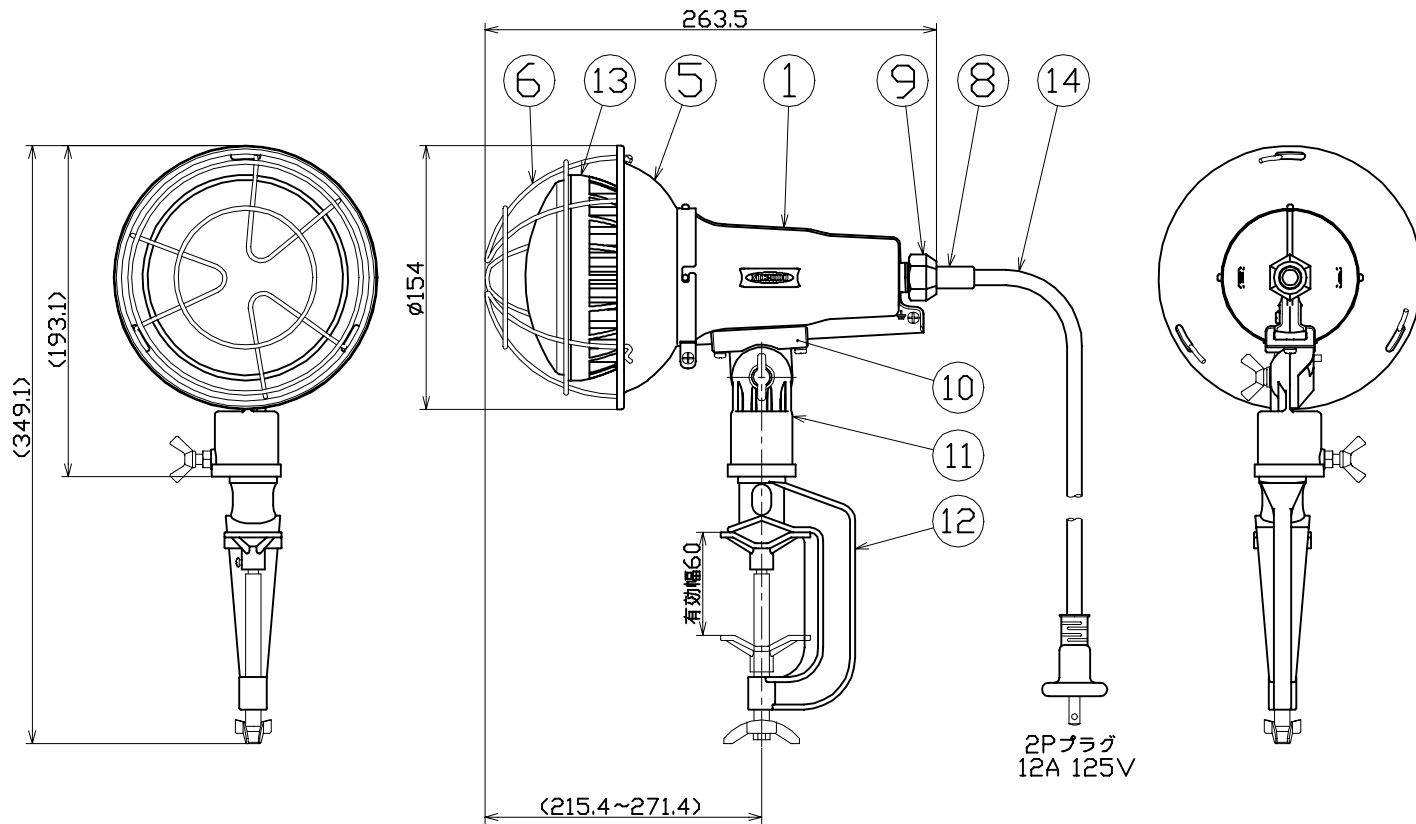

図 面 略 歴			
記号	日付	変更・追記内容	担当
△			
△			

主仕様

型 式	TDL-2500-50K
使用 場所	屋外型
光 源	LED
定格 光束	2310Lm
色 温 度	5000K
平均演色評価数	Ra82
照射 角度	110°(1/2ビーム角)
定格 電圧	AC100V
周 波 数	50/60Hz
定格 電流	0.26A
定格消費電力	25.7W
照度	1m 841Lx
	2m 225Lx
	3m 107Lx
球 寿 命	40000時間
使用環境温度	-20~40℃
質 量	1.4kg

注1) LEDの光色、明るさにはバラつきがあります。
 注2) 照度は当社実測値の角、使用環境下により異なります。
 注3) 球寿命は光束が70%に低下するまでの時間です。
 表示は設計値であり、製品の寿命を保証するものではありません。
 注4) 安全にご使用いただくため、取扱説明書をご参照ください。
 注5) 仕様変更は予告なく行う場合があります。予めご了承ください。

14	電源電線	PVC	VCT0.75sqx2芯x0.3m	1	53308
13	LED25W球	アルミ	L25W-E26-50K	1	13080
12	バイス	ADC	白塗装	1	-
11	マルチホルダー	ADC	白塗装	1	56854
10	スライドヒンジ	ADC	白塗装	1	56855
9	線止めネット	ADC	白塗装	1	56856
8	プッシング	シリコン	電線用	1	56857
7	線止めゴムパッキン	シリコン	-	1	56858
6	ガード	鋼線	三価クロメート	1	56976
5	フード	鋼板	白塗装	1	56977
4	防水パッキン	シリコン	-	1	-
3	ソケット押えバネ	鋼線	三価クロメート	1	-
2	ソケット	-	口金E26	1	-
1	ランプホルダー	ADC	白塗装	1	-
No.	部品名	材質	備考	個数	コード

COMPONENTS				コード 11320			
品名	LED投光器25W 昼白色 0.3m			APPD 承認	CHCK 検図	DESN 設計	DEF 製図
MODEL 型式	TDL-2500-50K						I
MATERIAL 材質	別記	REMARKS 備考	別記				
3AD ANGLE 第三角法	SCALE 尺度	1/3		作成日	2018.10.01		
NICHIDO IND.CO.LTD			出図コード	TDL-2500-50K			
日動工業株式会社			ZK-A3X				