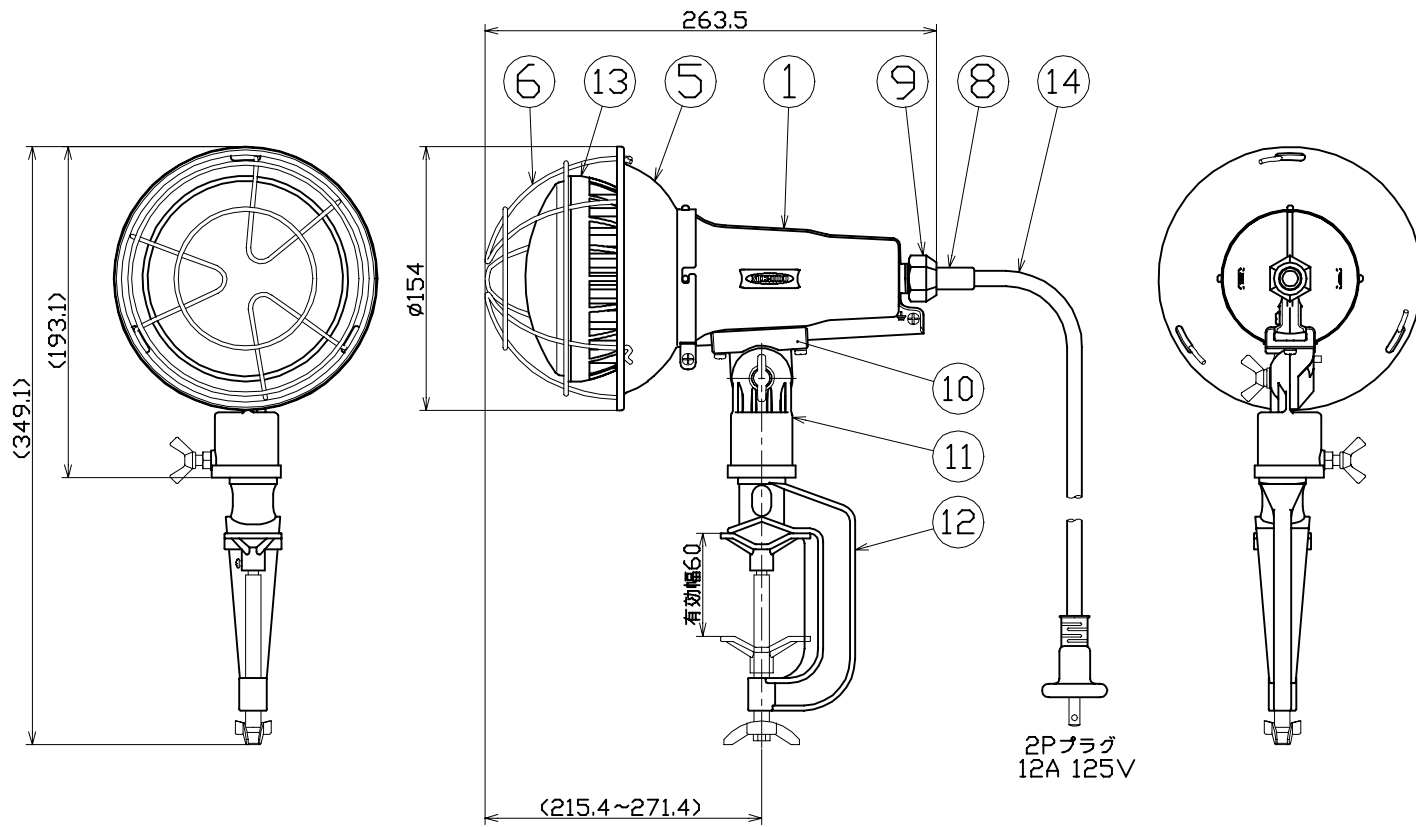

図 面 略 歴			
記号	日付	変更・追記内容	担当
△			
△			

主 仕 様

型 式	TDL-2500-30K
使用 場所	屋外型
光 源	LED
定格 光束	2340Lm
色 温 度	3000K
平均演色評価数	Ra82
照射 角度	110°(1/2ビーム角)
定格 電圧	AC100V
周 波 数	50/60Hz
定格 電流	0.26A
定格消費電力	25.7W
照度	1m 722Lx 2m 193Lx 3m 91Lx
球 寿 命	40000時間
使用環境温度	-20~40℃
質 量	1.4kg

注1) LEDの光色、明るさにはバラつきがあります。  
 注2) 照度は当社実測値の角、使用環境下により異なります。  
 注3) 球寿命は光束が70%に低下するまでの時間です。  
 表示は設計値であり、製品の寿命を保証するものではありません。  
 注4) 安全にご使用いただくため、取扱説明書をご参照ください。  
 注5) 仕様変更は予告なく行う場合があります。予めご了承ください。

14	電源電線	PVC	VCT0.75sqx2芯x0.3m	1	53308
13	LED25W球	アルミ	L25W-E26-30K	1	13081
12	バイス	ADC	白塗装	1	-
11	マルチホルダー	ADC	白塗装	1	56854
10	スライドヒンジ	ADC	白塗装	1	56855
9	線止めネット	ADC	白塗装	1	56856
8	プッシング	シリコン	電線用	1	56857
7	線止めゴムパッキン	シリコン	-	1	56858
6	ガード	鋼線	三価クロメート	1	56976
5	フード	鋼板	白塗装	1	56977
4	防水パッキン	シリコン	-	1	-
3	ソケット押えバネ	鋼線	三価クロメート	1	-
2	ソケット	-	口金E26	1	-
1	ランプホルダー	ADC	白塗装	1	-
No.	部品名	材質	備考	個数	コード

				コード		11330
COMPONENTS	品名	APPD	CHCK	DESJN	DEF	
	LED投光器25W 電球色 0.3m	承認	検図	設計	製図	
MODEL	型式					
	TDL-2500-30K					
MATERIAL	別記	REMARKS	別記			I
	第三角法	SCALE	1/3	作成日	2018.10.01	
NICHIDO IND.CO.LTD			出図コード			
日動工業株式会社			ZK-A3X			TDL-2500-30K