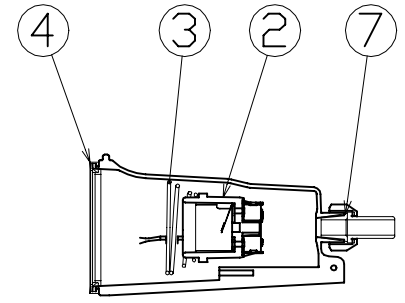

図 面 略 歴			
記号	日付	変更・追記内容	担当
△			
△			

主 仕 様

型 式	TDL-2500-30K
使用 場所	屋外型
光 源	LED
定格 光束	2340Lm
色 温 度	3000K
平均演色評価数	Ra82
照射 角度	110°(1/2ビーム角)
定格 電圧	AC100V
周 波 数	50/60Hz
定格 電流	0.26A
定格消費電力	25.7W
照度	1m 722Lx 2m 193Lx 3m 91Lx
球 寿 命	40000時間
使用環境温度	-20~40℃
質 量	1.4kg

注1) LEDの光色、明るさにはバラつきがあります。  
 注2) 照度は当社実測値の角、使用環境下により異なります。  
 注3) 球寿命は光束が70%に低下するまでの時間です。  
 表示は設計値であり、製品の寿命を保証するものではありません。  
 注4) 安全にご使用いただくため、取扱説明書をご参照ください。  
 注5) 仕様変更は予告なく行う場合があります。予めご了承ください。

14	電源電線	PVC	VCT0.75sqx2芯x0.3m	1	53308
13	LED25W球	アルミ	L25W-E26-30K	1	13081
12	バイス	ADC	白塗装	1	-
11	マルチホルダー	ADC	白塗装	1	56854
10	スライドヒンジ	ADC	白塗装	1	56855
9	線止めネット	ADC	白塗装	1	56856
8	プッシング	シリコン	電線用	1	56857
7	線止めゴムパッキン	シリコン	-	1	56858
6	ガード	鋼線	三価クロメート	1	56976
5	フード	鋼板	白塗装	1	56977
4	防水パッキン	シリコン	-	1	-
3	ソケット押えバネ	鋼線	三価クロメート	1	-
2	ソケット	-	口金E26	1	-
1	ランプホルダー	ADC	白塗装	1	-
No.	部品名	材質	備考	個数	コード

				コード		11330
COMPONENTS	品名	APPD	CHCK	DESJN	DEF	
	LED投光器25W 電球色 0.3m	承認	検図	設計	製図	
MODEL	型式					
	TDL-2500-30K					
MATERIAL	別記	REMARKS	別記			I
	第三角法	SCALE	1/3	作成日	2018.10.01	
NICHIDO IND.CO.LTD			出図コード			
日動工業株式会社			ZK-A3X			TDL-2500-30K