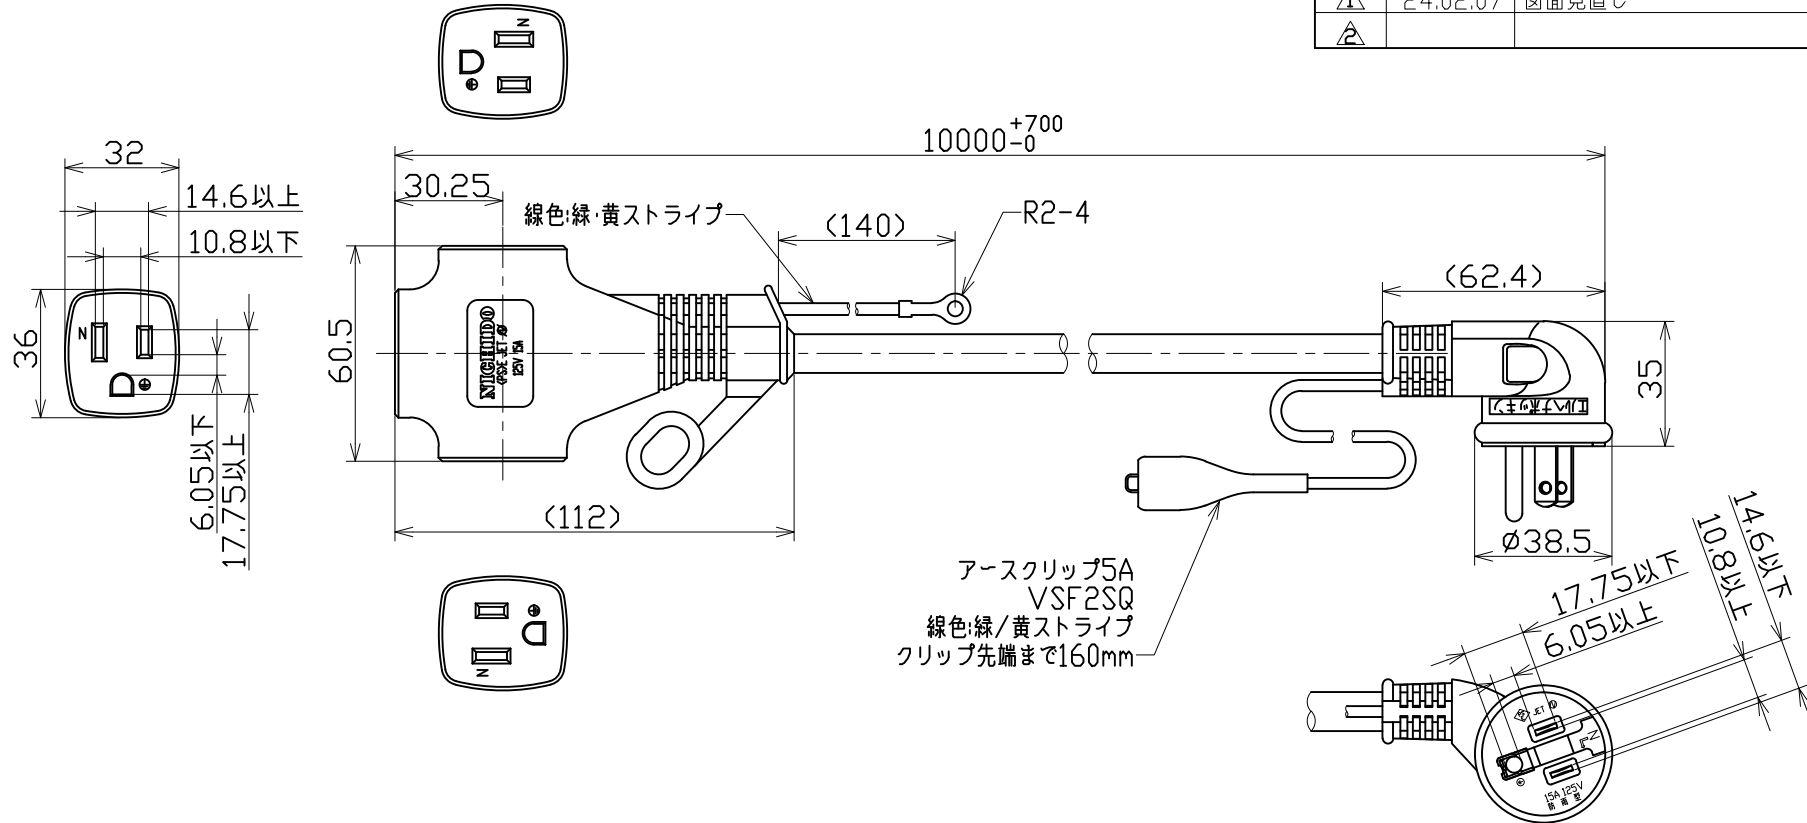

図面略歴			
記号	日付	変更・追記内容	担当
△	'24.02.07	図面見直し	今村
△			

主仕様(屋内型)	
型式	PPTL-10E
全長	10m
定格	15A 125V
電線	SVCT2.0sqx3心 緑
質量	1.9kg

COMPONENTS		コード			
品名	L型ポッキン付き延長コード	APPD承認	CHCK検図	DESN設計	DEF製図
MODEL型式	PPTL-10E				
MATERIAL材質	PVC	REMARKS備考	-		
3AD ANGLE第三角法	SCALE尺度	1/2	作成日	2002.11.12	
NICHIDO IND.CO.LTD 日動工業株式会社	出図コード	ZK-A4X	PPTL-10E		