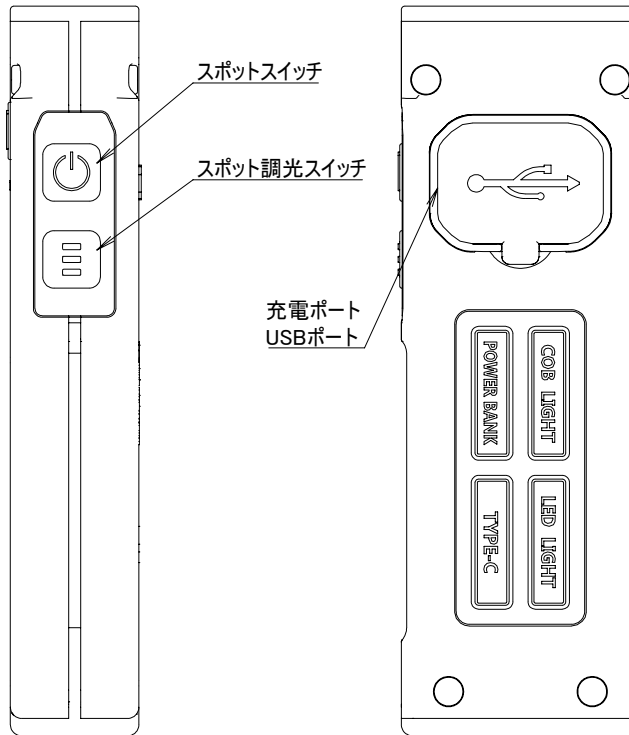

17

スポットLED

ワイドスイッチ

インジケータ

ワイドLED

2

1

31.5

96.5

スポットスイッチ

スポット調光スイッチ

充電ポート  
USBポート

付属	USBケーブル	-	TypeA-TypeC	1	-
2	バッテリー	-	-	1	-
1	本体	AL ABS	-	1	-
No.	部品名	材質	備考	個数	コード

主仕様						
型式	PKT-TF1					
タイプ (IP)	屋内用		-			
光源	LED					
点灯パターン	サイドスイッチ①(スポット)-ON/OFF スポットスイッチ					
	サイドスイッチ②(スポット)-1灯HIGH-1灯LOW スポット調光スイッチ					
	-2灯HIGH-2灯LOW					
正面スイッチ(ワイド)長押し-点灯-単押し-OFF ワイドスイッチ						
定格光束 lm	1灯HIGH	1灯LOW	2灯HIGH	2灯LOW	ワイド	
色温度 K	135	40	260	75	50	
光源色	6000	6000	6000	6000	6000	
平均演色評価数 Ra	75	75	75	75	80	
照射角度 [1/10] °	-	-	40	40	140	
照度	1m lx	1060	340	1800	620	20
	2m lx	270	90	500	160	5
	3m lx	120	40	250	70	3
	4m lx	70	20	110	40	2
	5m lx	40	10	70	20	1
連続点灯時間 h	9	19	4.5	9.5	6	
充電時間 h	2		DC5V2A			
電池種	リチウムポリマー					
電池寿命 h	3.7 V 1000 mAh					
電池寿命回	50000					
保護機能	過充電保護、過放電保護					
使用环境温度 °C	充電時	0 ~ 40				
	使用時	-10 ~ 40				
質量 g	300					