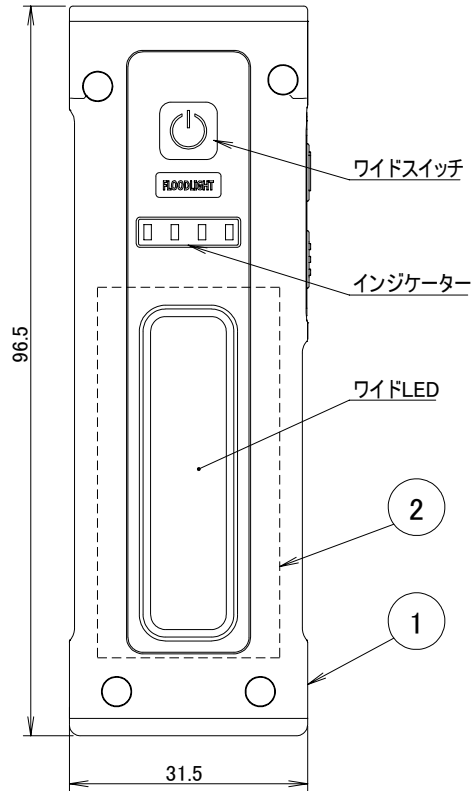

17

スポットLED

ワイドスイッチ

インジケータ

ワイドLED

2

1

31.5

96.5

スポットスイッチ

スポット調光スイッチ

充電ポート  
USBポート

付属	USBケーブル	-	TypeA-TypeC	1	-
2	バッテリー	-	-	1	-
1	本体	AL ABS	-	1	-
No.	部品名	材質	備考	個数	コード

主仕様						
型式	PKT-TF1					
タイプ (IP)	屋内用		-			
光源	LED					
点灯パターン	サイドスイッチ①(スポット)-ON/OFF スポットスイッチ					
	サイドスイッチ②(スポット)-1灯HIGH-1灯LOW スポット調光スイッチ					
	-2灯HIGH-2灯LOW					
正面スイッチ(ワイド)長押し-点灯-単押し-OFF ワイドスイッチ						
定格光束 lm	1灯HIGH	1灯LOW	2灯HIGH	2灯LOW	ワイド	
色温度 K	135	40	260	75	50	
光源色	6000	6000	6000	6000	6000	
平均演色評価数 Ra	75	75	75	75	80	
照射角度 [1/10] °	-	-	40	40	140	
照度	1m lx	1060	340	1800	620	20
	2m lx	270	90	500	160	5
	3m lx	120	40	250	70	3
	4m lx	70	20	110	40	2
	5m lx	40	10	70	20	1
連続点灯時間 h	9	19	4.5	9.5	6	
充電時間 h	2		DC5V2A			
電池種	リチウムポリマー					
電池寿命 h	3.7 V 1000 mAh					
電池寿命回	50000					
保護機能	過充電保護、過放電保護					
使用环境温度 °C	充電時	0 ~ 40				
	使用時	-10 ~ 40				
質量 g	300					