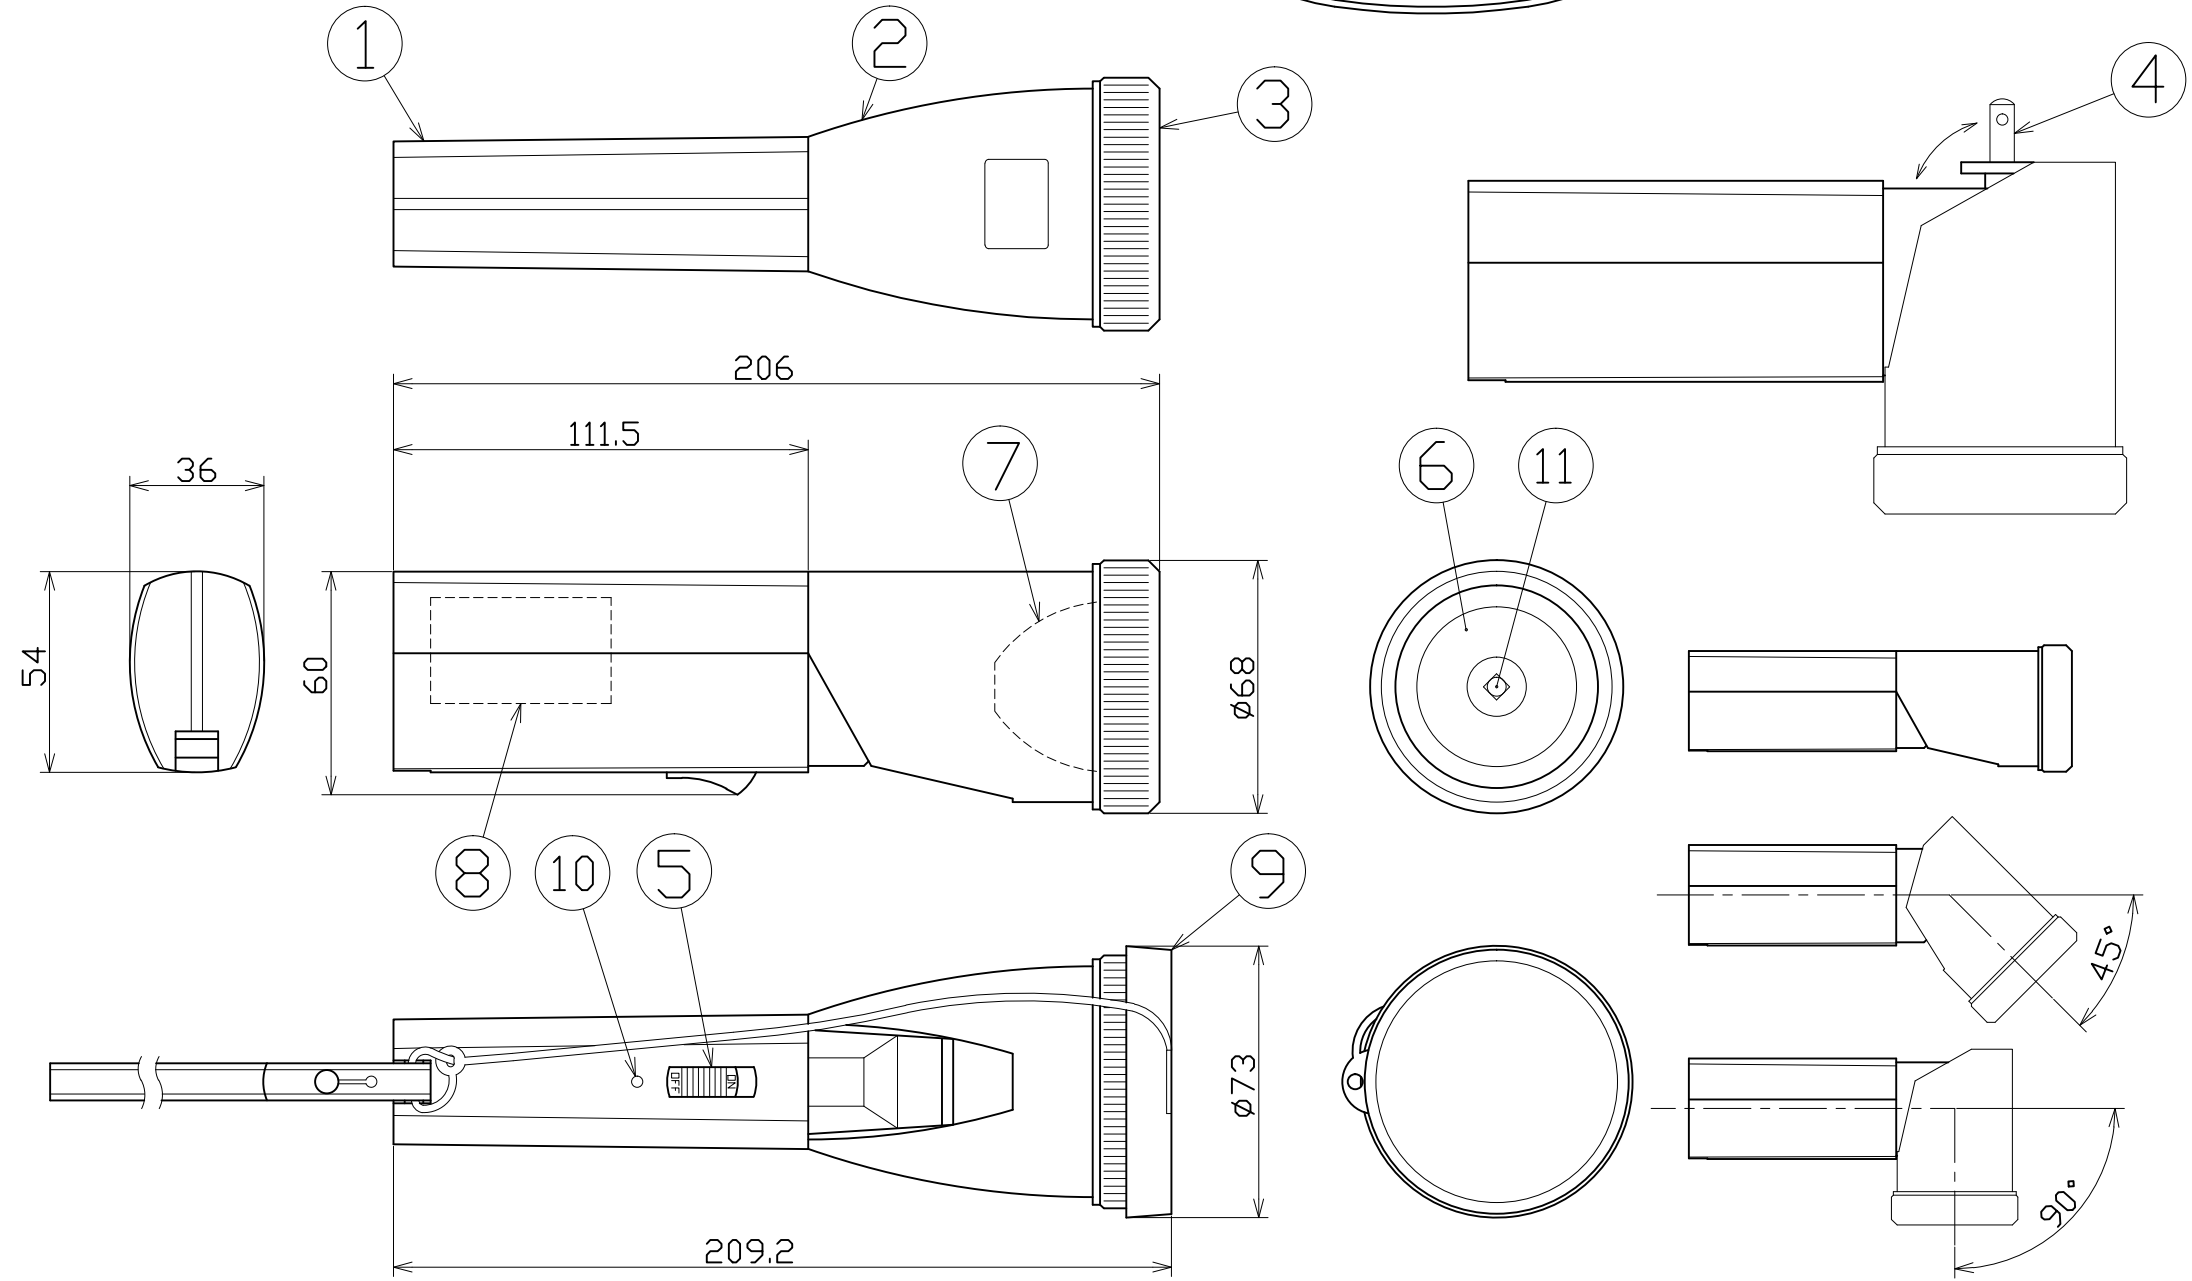

図面略歴			
記号	日付	変更・追記内容	担当
△			
△			

主仕様

型式	PIL-3W-SM-3000K
使用場所	屋内型
本体色	黄
光源	LED3W
定格光束	100Lm
光源色[色温度]	電球色 [3000K]
照射角度	15°
照度	1m 5170Lx 2m 1320Lx 3m 572Lx 4m 327Lx 5m 203Lx
連続点灯時間	13時間
実用点灯時間	4時間
充電時間	12時間
蓄電池	ニッケル水素 DC4.8V 1200mAh
充電電圧	AC100V(50/60Hz)
球寿命	40000時間
電池寿命	500回(充放電回数)
使用環境温度	-10~50℃
本体質量	330g

注1) 当器具のLED素子交換はできません。
 注2) LEDの光源色、明るさにはバラツキがあります。
 注3) 照度は当社実測値の為、使用環境下により異なります。
 注4) 連続点灯時間は満充電時から1m照度が10Lx切るまでの時間、実用点灯時間は満充電時から1m照度が初期照度の10%に低下するまでの時間です。
 注5) 球寿命は光束が70%に低下するまでの時間です。表示は設計値であり、製品の寿命を保証するものではありません。
 注6) 充電中の点灯は電子部品に負荷がかかりますので、お控えください。
 注7) 安全にご使用いただくため、取扱説明書をご参照ください。
 注8) 仕様変更は予告なく行う場合があります。予めご了承ください。

COMPONENTS		コード	
品名	LEDプラグインライト	12551	
MODEL	PIL-3W-SM-3000K		
MATERIAL	別掲		
3D ANGLE	SCALE	作成日	2011.12.14
第三角法	尺度		
NICHIDO IND.CO.LTD	出図コード	PIL-3W-SM-3000K	
日動工業株式会社	ZK-A3X		