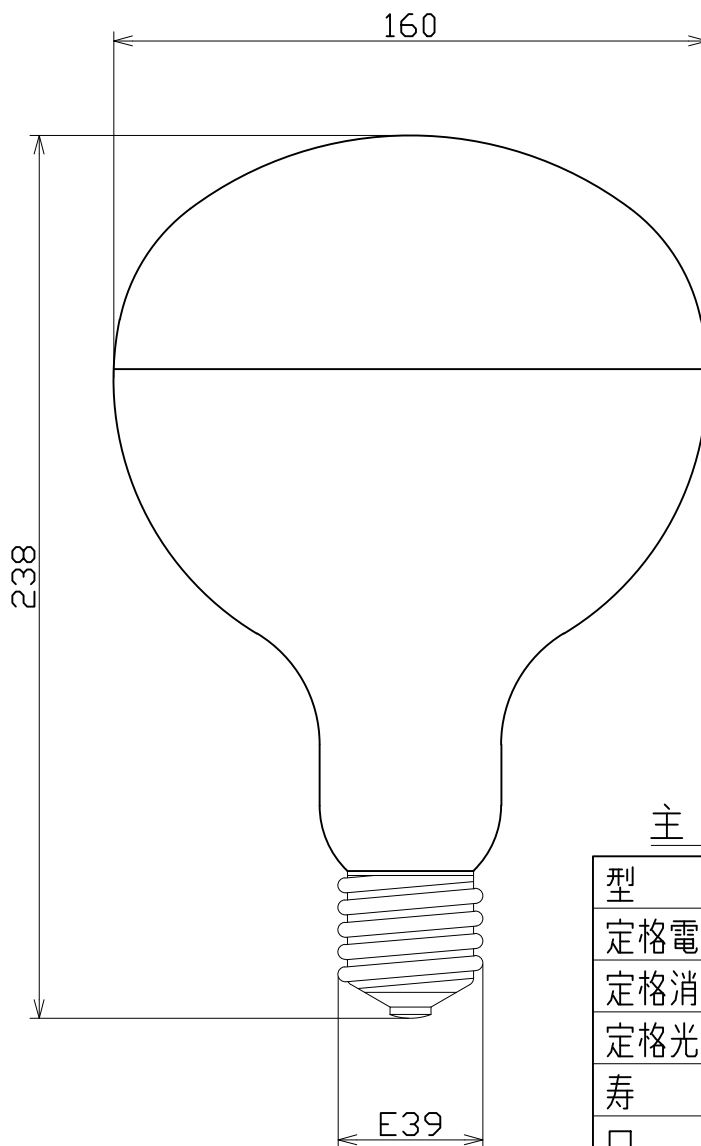

図 面 略 歴			
記号	日 付	変更・追記内容	担 当
△			
△			

主 仕 様

型 式	NRF-500-220V
定格電圧	200V
定格消費電力	470W
定格光束	6400Lm
寿 命	約2000時間
□ 金	E39
質 量	245g

COMPONENTS		コード		8222	
品 名	レフ球	APPD 承認	CHCK 検図	DESN 設計	DEF 製図
MODEL 型 式	NRF-500-220V				
MATERIAL 材 質		REMARKS 備 考	交換球		
3AD ANGLE 第 三 角 法	SCALE 尺 度	1/2	作成日	2008.09.04	
NICHIDO IND.CO.LTD 日 動 工 業 株 式 会 社	出 図 コー ド	NRF-500-220V			
	ZK-A4Y				