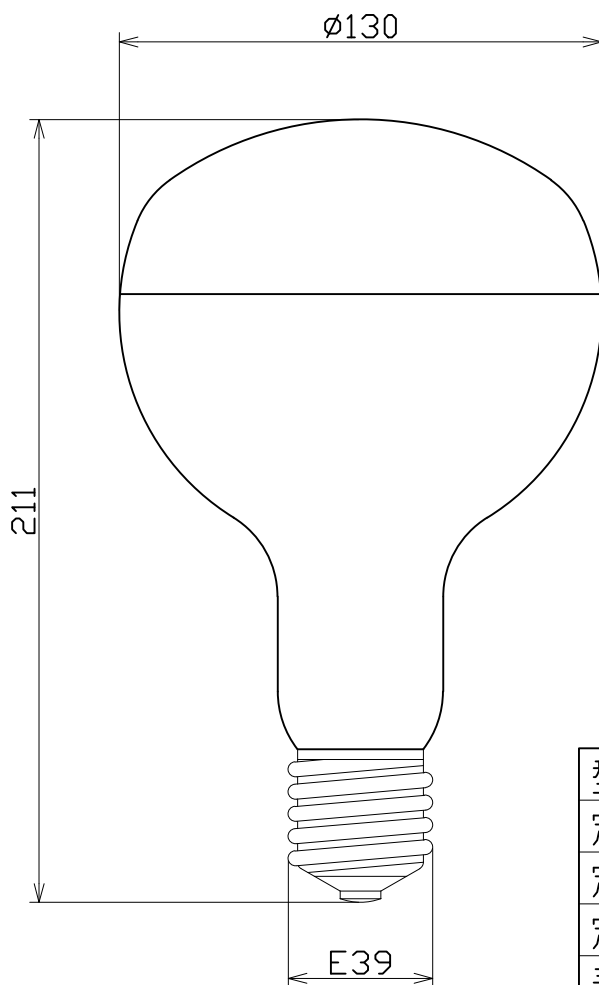

図 面 略 歴			
記号	日 付	変更・追記内容	担 当
△			
△			

主 仕 様

型 式	NRF-300-220V
定格電圧	200V
定格消費電力	260W
定格光束	3650Lm
寿 命	約2000時間
口 金	E39
質 量	150g

COMPONENTS		コード		8218	
品 名	レフ球	APPD 承認	CHCK 検図	DESN 設計	DEF 製図
MODEL 型 式	NRF-300-220V				
MATERIAL 材 質		REMARKS 備 考	交換球		
3AD ANGLE 第 三 角 法	SCALE 尺 度	1/2	作成日	2008.09.04	
NICHIDO IND.CO.LTD 日 動 工 業 株 式 有 限 公 司	出 図 コー ド	NRF-300-220V			
	ZK-A4Y				