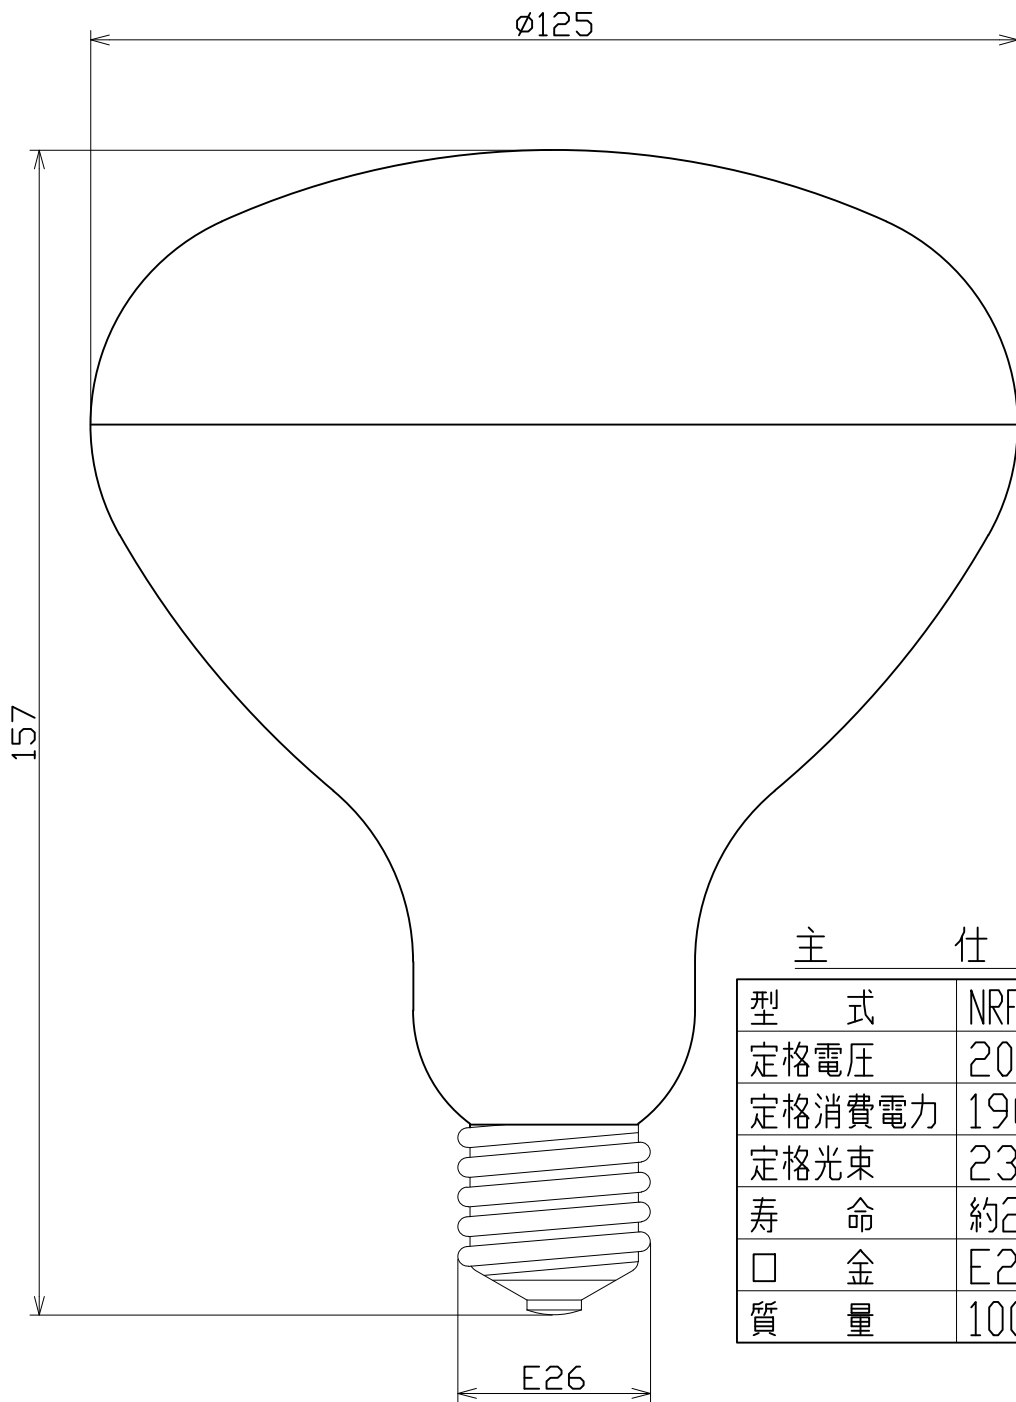

図 面 略 歴			
記号	日付	変更・追記内容	担当
△			
△			

主 仕 様

型 式	NRF-200-220V
定格電圧	200V
定格消費電力	190W
定格光束	2300Lm
寿 命	約2000時間
口 金	E26
質 量	100g

COMPONENTS		コード		8197	
品名	レフ球	APPD 承認	CHCK 検図	DESN 設計	DEF 製図
MODEL 型式	NRF-200-220V				
MATERIAL 材質	REMARKS 備考	交換球			
3D ANGLE 第三角法	SCALE 尺度	1/1	作成日	2008.09.04	
NICHIDO IND.CO.LTD 日動工業株式会社		出図コード	NRF-200-220V		
		ZK-A4Y			