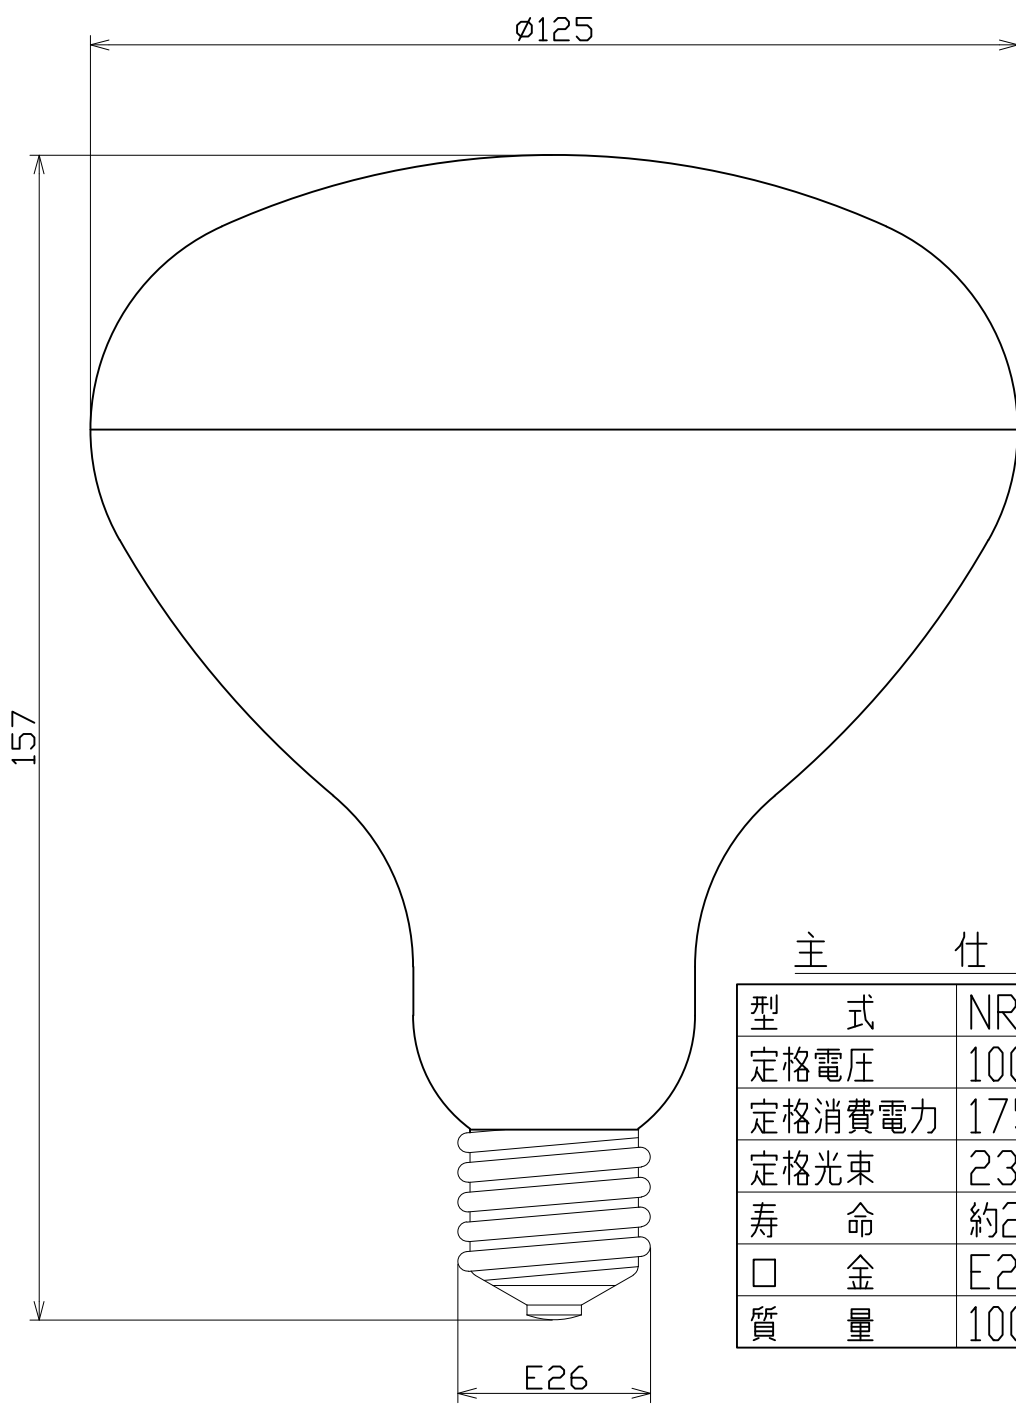

図 面 略 歴			
記号	日 付	変更・追記内容	担 当
△			
△			

主 仕 様

型 式	NRF-200
定格電圧	100V
定格消費電力	175W
定格光束	2300Lm
寿 命	約2000時間
口 金	E26
質 量	100g

COMPONENTS		コード		8193	
品 名	レフ球	APPD 承認	CHCK 検図	DESN 設計	DEF 製図
MODEL 型 式	NRF-200-110V				
MATERIAL 材 質		REMARKS 備考	交換球		
3D ANGLE 第 三 角 法	SCALE 尺 度	1/1	作成日	2008.09.04	
NICHIDO IND.CO.LTD 日動工業株式会社		出図コード	NRF-200-110V		
		ZK-A4Y			