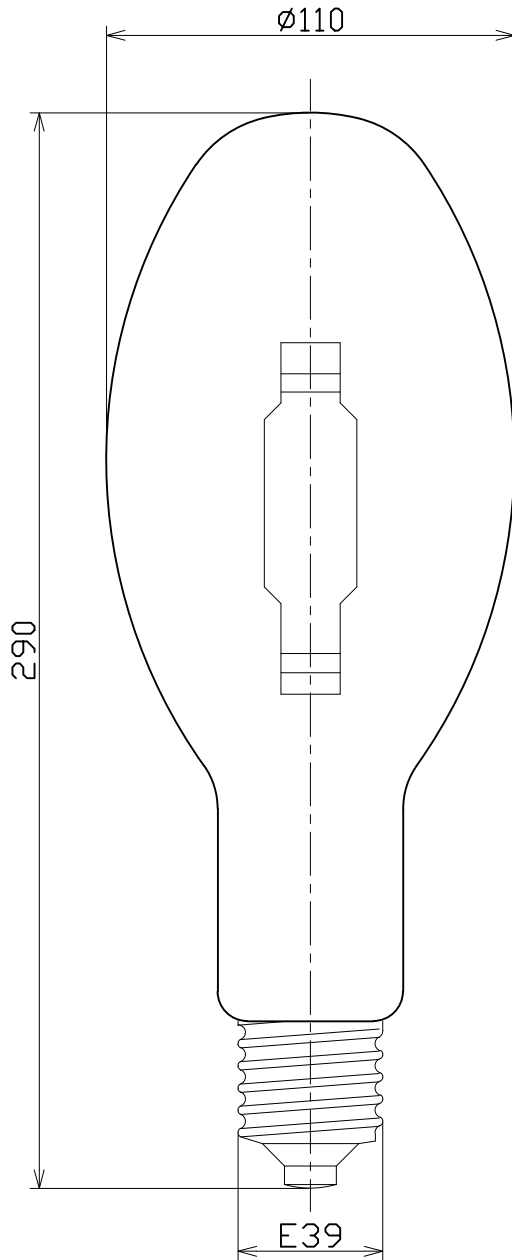

図 面 略 歴			
記号	日付	変更・追記内容	担当
△			
△			

主 仕 様

型 式	M400W
定格電圧	100V
消費電力	400W
全光束	36000Lm
寿 命	約10000時間
口 金	E39
質 量	250g

		コード		6853	
COMPONENTS 品 名	メタルハライドライト	APPD 承認	CHCK 検図	DESN 設計	DEF 製図
MODEL 型 式	M400W				
MATERIAL 材 質		REMARKS 備 考	交換球		
3D ANGLE 第 三 角 法	SCALE 尺 度	1/2	作成日	2008.09.18	
NICHIDO IND.CO.LTD 日動工業株式会社		出図コード	M400W		
		ZK-A4Y			