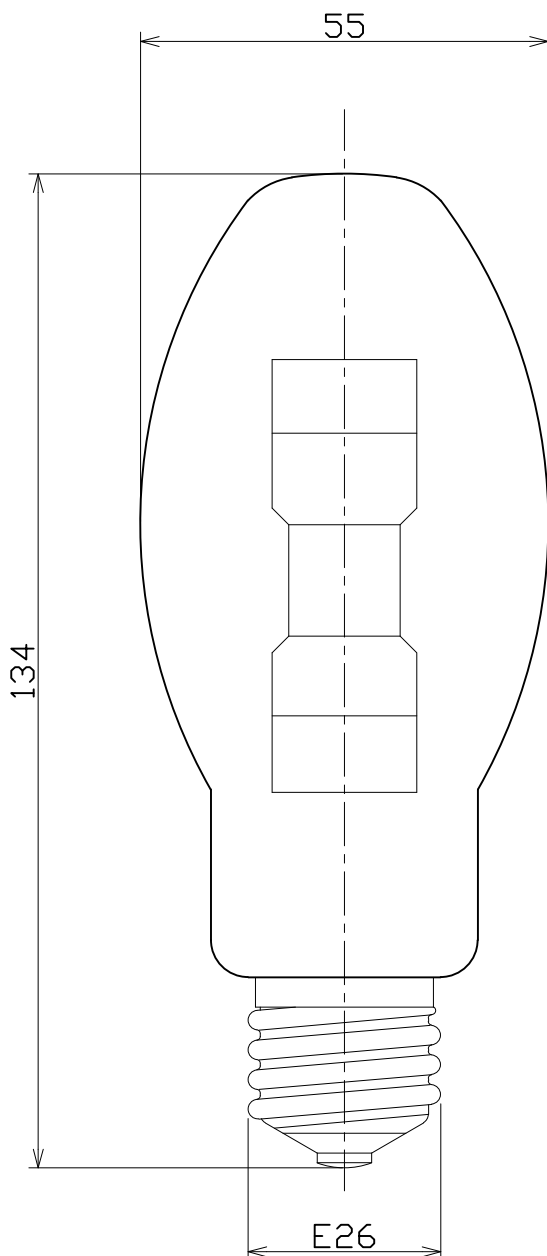

図 面 略 歴			
記号	日付	変更・追記内容	担当
△			
△			

主 仕 様

型 式	M175W
定格 電圧	100V
定格消費電力	225W
全 光 束	14000Lm
寿 命	約6000時間
口 金	E26
質 量	65g

COMPONENTS		コード		6850	
品 名	メタルハライドライト	APPD 承認	CHCK 検図	DESN 設計	DEF 製図
MODEL 型 式	M175W-100V				
MATERIAL 材 質		REMARKS 備考	交換球		
3AD ANGLE 第 三 角 法	SCALE 尺 度	1/1	作成日	2008.09.18	
NICHIDO IND.CO.LTD 日動工業株式会社		出図コード	M175W-100V		
		ZK-A4Y			