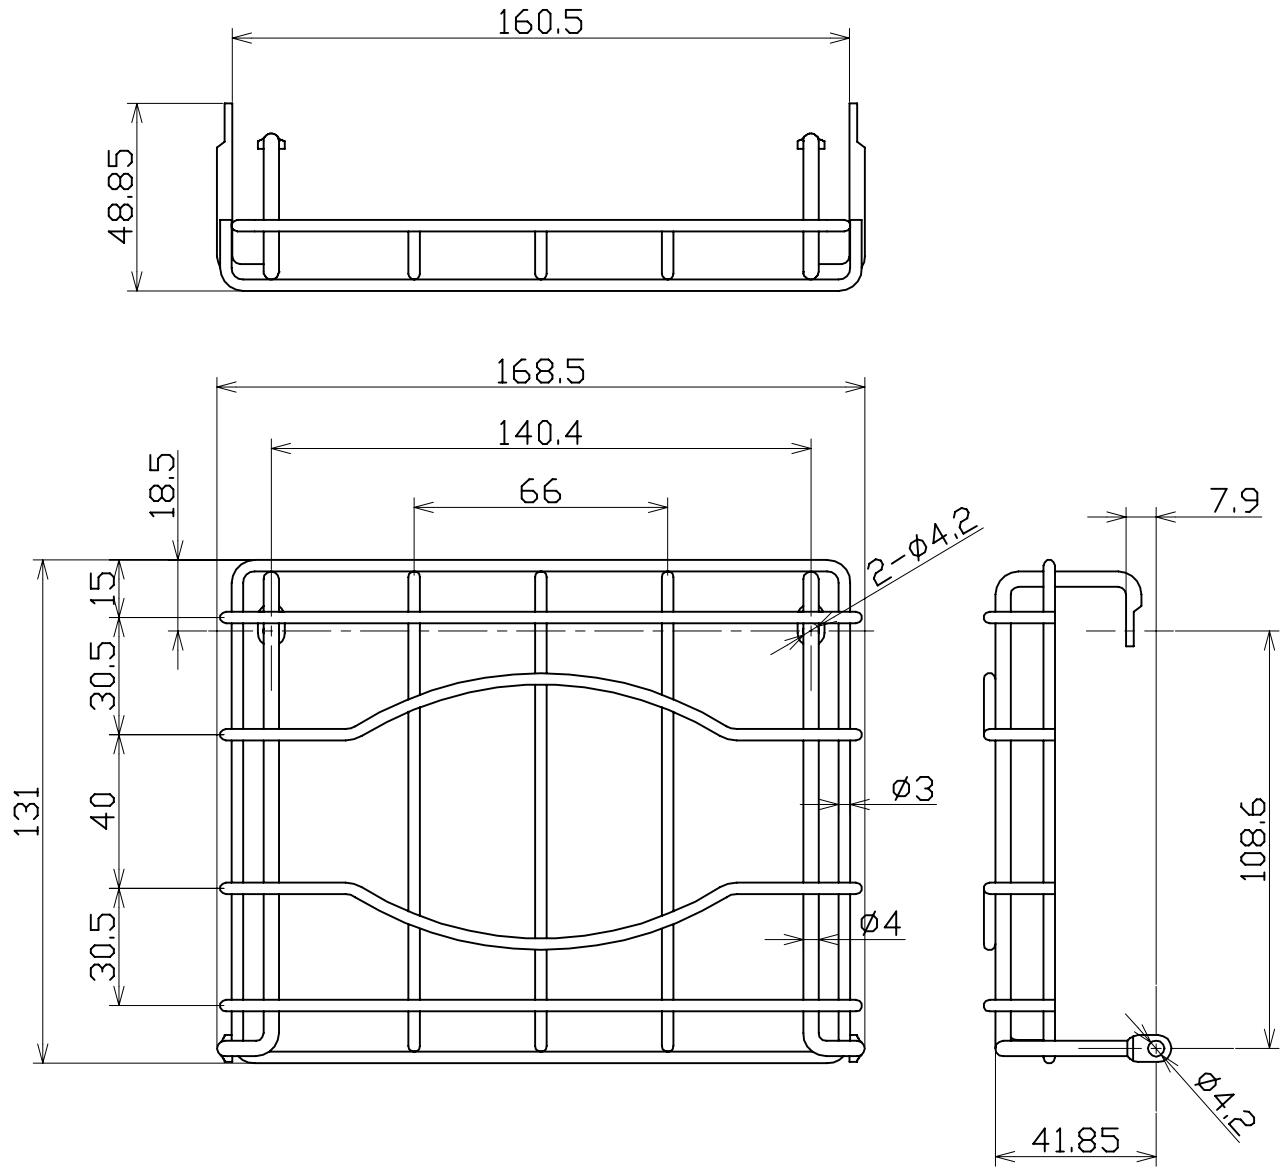

図 面 略 歴			
記号	日 付	変更・追記内容	担 当
△			
△			

		コード	57451		
COMPONENTS	品名	APPD	CHCK	DESN	DEF
	フラットライト20/30W兼用 ガード	承認	検 図	設 計	製 図
MODEL	型式				I
	LEN-G-FH20				
MATERIAL	材質	REMARKS			
	鋼線材	備考	メッキ		
3AD	ANGLE	SCALE	作成日	2021.03.26	
	第三角法	尺度	1/2		
NICHIDO IND.CO.LTD		出図コード	LEN-G-FH20		
日動工業株式会社		ZK-A4Y			