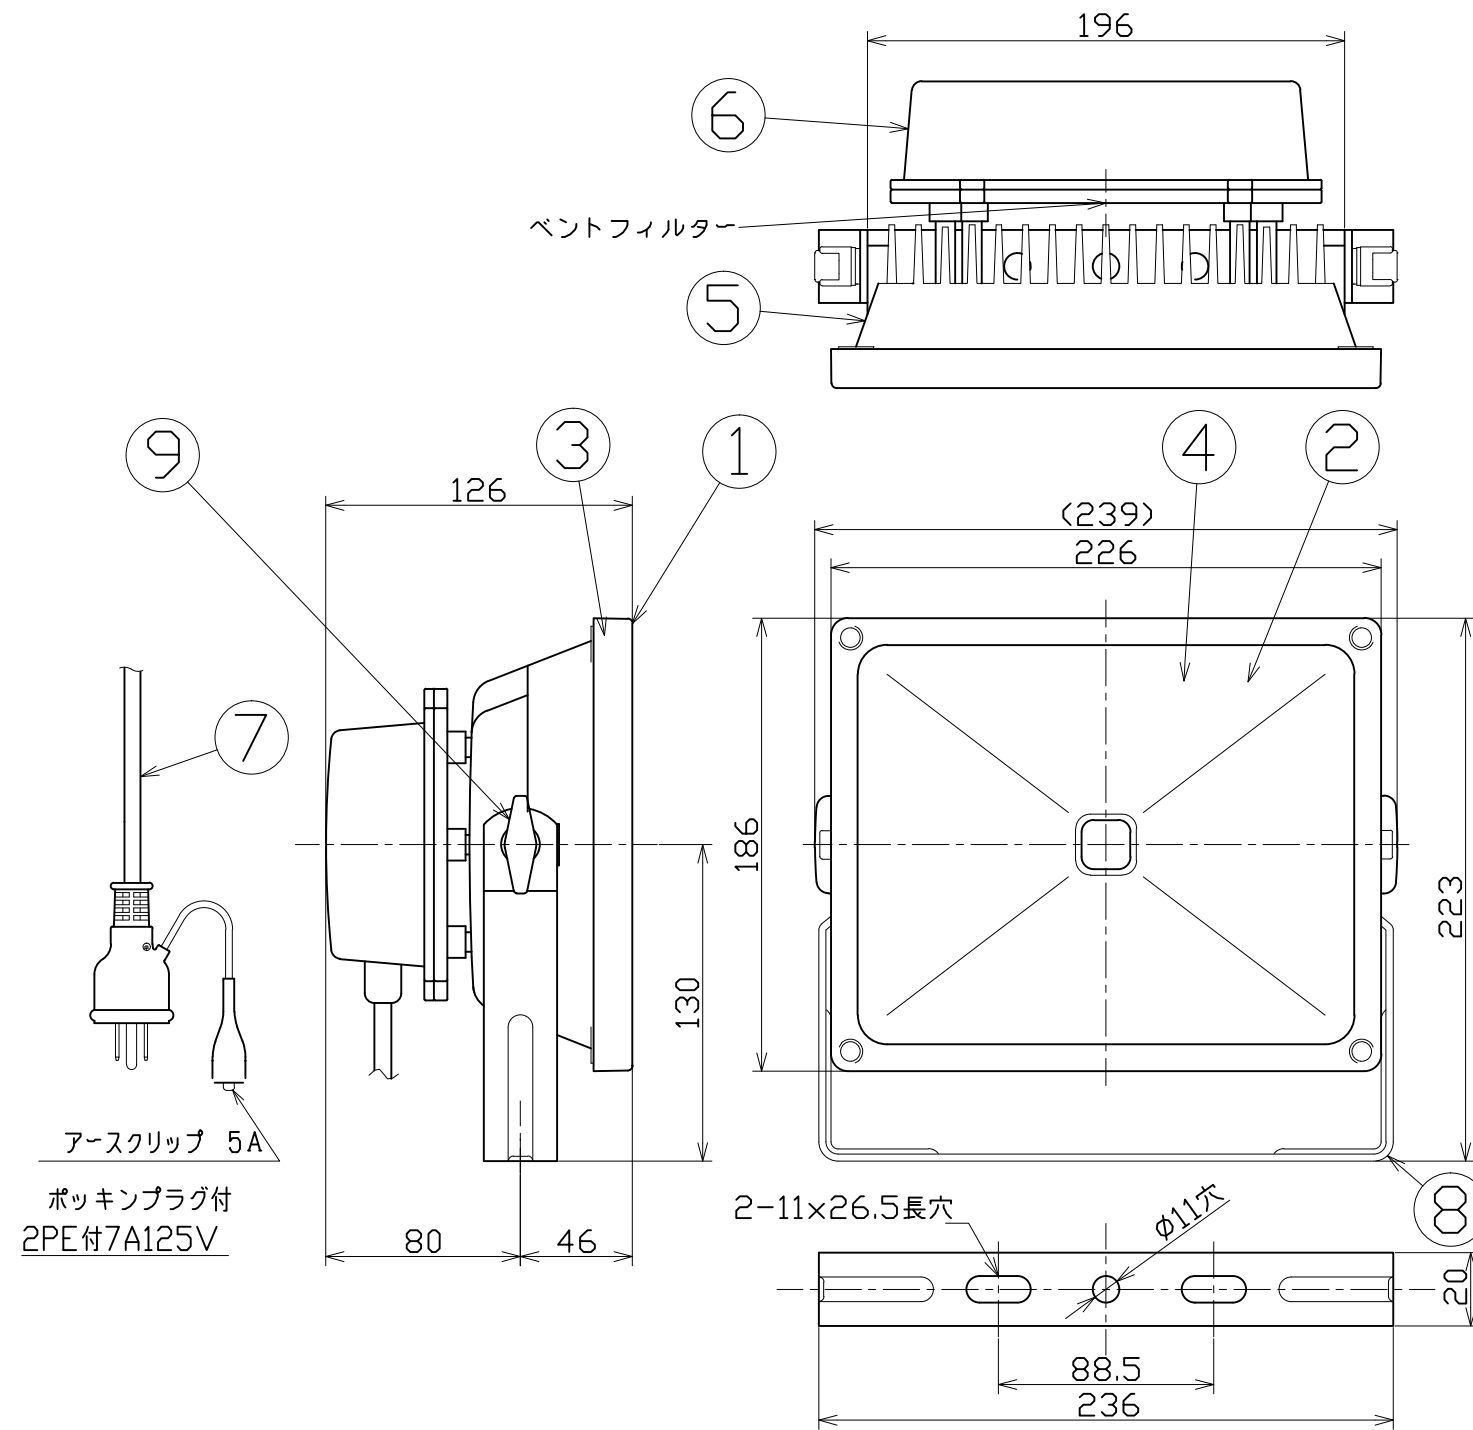

| 図面略歴 | | | |
|------|----------|----------------------|----|
| 記号 | 日付 | 変更・追記内容 | 担当 |
| △ | 12.02.21 | カラータイプの全光束値追加修正 | 今村 |
| △ | 13.08.23 | 図番LEN-30D→LEN-30D-DB | 今村 |
| △ | 15.01.07 | 電線変更 | 今村 |

主仕様

| 型式 | LEN-30D-DB-B | LEN-30D-DB-G | LEN-30D-DB-□ | LEN-30D-DB-R | |
|-------|--------------|--------------|--------------|--------------|--------|
| 光色 | 青 | 緑 | オレンジ | 赤 | |
| 定格電圧 | 100V | | | | |
| 周波数 | 50/60Hz | | | | |
| 定格電流 | 0.36A | | | | |
| 消費電力 | 32W | | | | |
| LED光源 | 30W | | | | |
| 照射角度 | 150° | | | | |
| 照度 | 1m | 56.5Lx | 423Lx | 213Lx | 245Lx |
| | 2m | 17.0Lx | 123Lx | 58.3Lx | 70.1Lx |
| | 3m | 8.7Lx | 59.8Lx | 29.1Lx | 34.7Lx |
| | 4m | 5.6Lx | 37Lx | 17.6Lx | 21.1Lx |
| | 5m | 4.0Lx | 25.3Lx | 11.9Lx | 14.3Lx |
| 定格光束 | 300Lm | 2000Lm | 500Lm | 700Lm | |
| 寿命 | 約4万時間 | | | | |
| 防水規格 | IP65 | | | | |
| 環境温度 | -40℃~50℃ | | | | |
| 質量 | 2.4kg | | | | |

注1) : 寿命は光束が70%まで低下するまでの時間です。
表示は設計値であり、製品の寿命を保証するものではありません。
注2) : 照度は反射率などを含む当社実測値の為、使用環境下により異なります。

| No | 部品名 | 材質 | 備考 | 個数 | コード | コード番号名称 |
|----|---------|-------|--------------|----|-------|------------------------|
| 9 | 角度調節ツマミ | - | M8x15 | 2 | 52774 | AT200用角度調整ツマミ |
| 8 | 本体取付枠 | SS400 | 塗装 | 1 | 54409 | LBL-30W用 本体取付枠濃紺 |
| 7 | 電源コード | VCT | 0.75sqx3芯x3m | 1 | 55542 | ● VCT0.75x3x3m ポッキン |
| 6 | 電源カバー | ADC | 塗装 | 1 | 54495 | LEN-30/50W兼用 電源カバー(濃紺) |
| 5 | 本体ケース | ADC | 塗装 | 1 | 54492 | LEN-30W用 本体ケース(濃紺) |
| 4 | 反射板 | アルミ | | 1 | 54355 | LEN-30W用 反射板 |
| 3 | 本体パッキン | 合成ゴム | 本体内部 | 1 | 54356 | LEN-30W用 本体パッキン |
| 2 | 強化ガラス板 | - | | 1 | 54357 | LEN-30W用 ガラス |
| 1 | フロント枠 | ADC | 塗装 | 1 | 54494 | LEN-30W用 フロント枠(濃紺) |
| No | 部品名 | 材質 | 備考 | 個数 | コード | コード番号名称 |