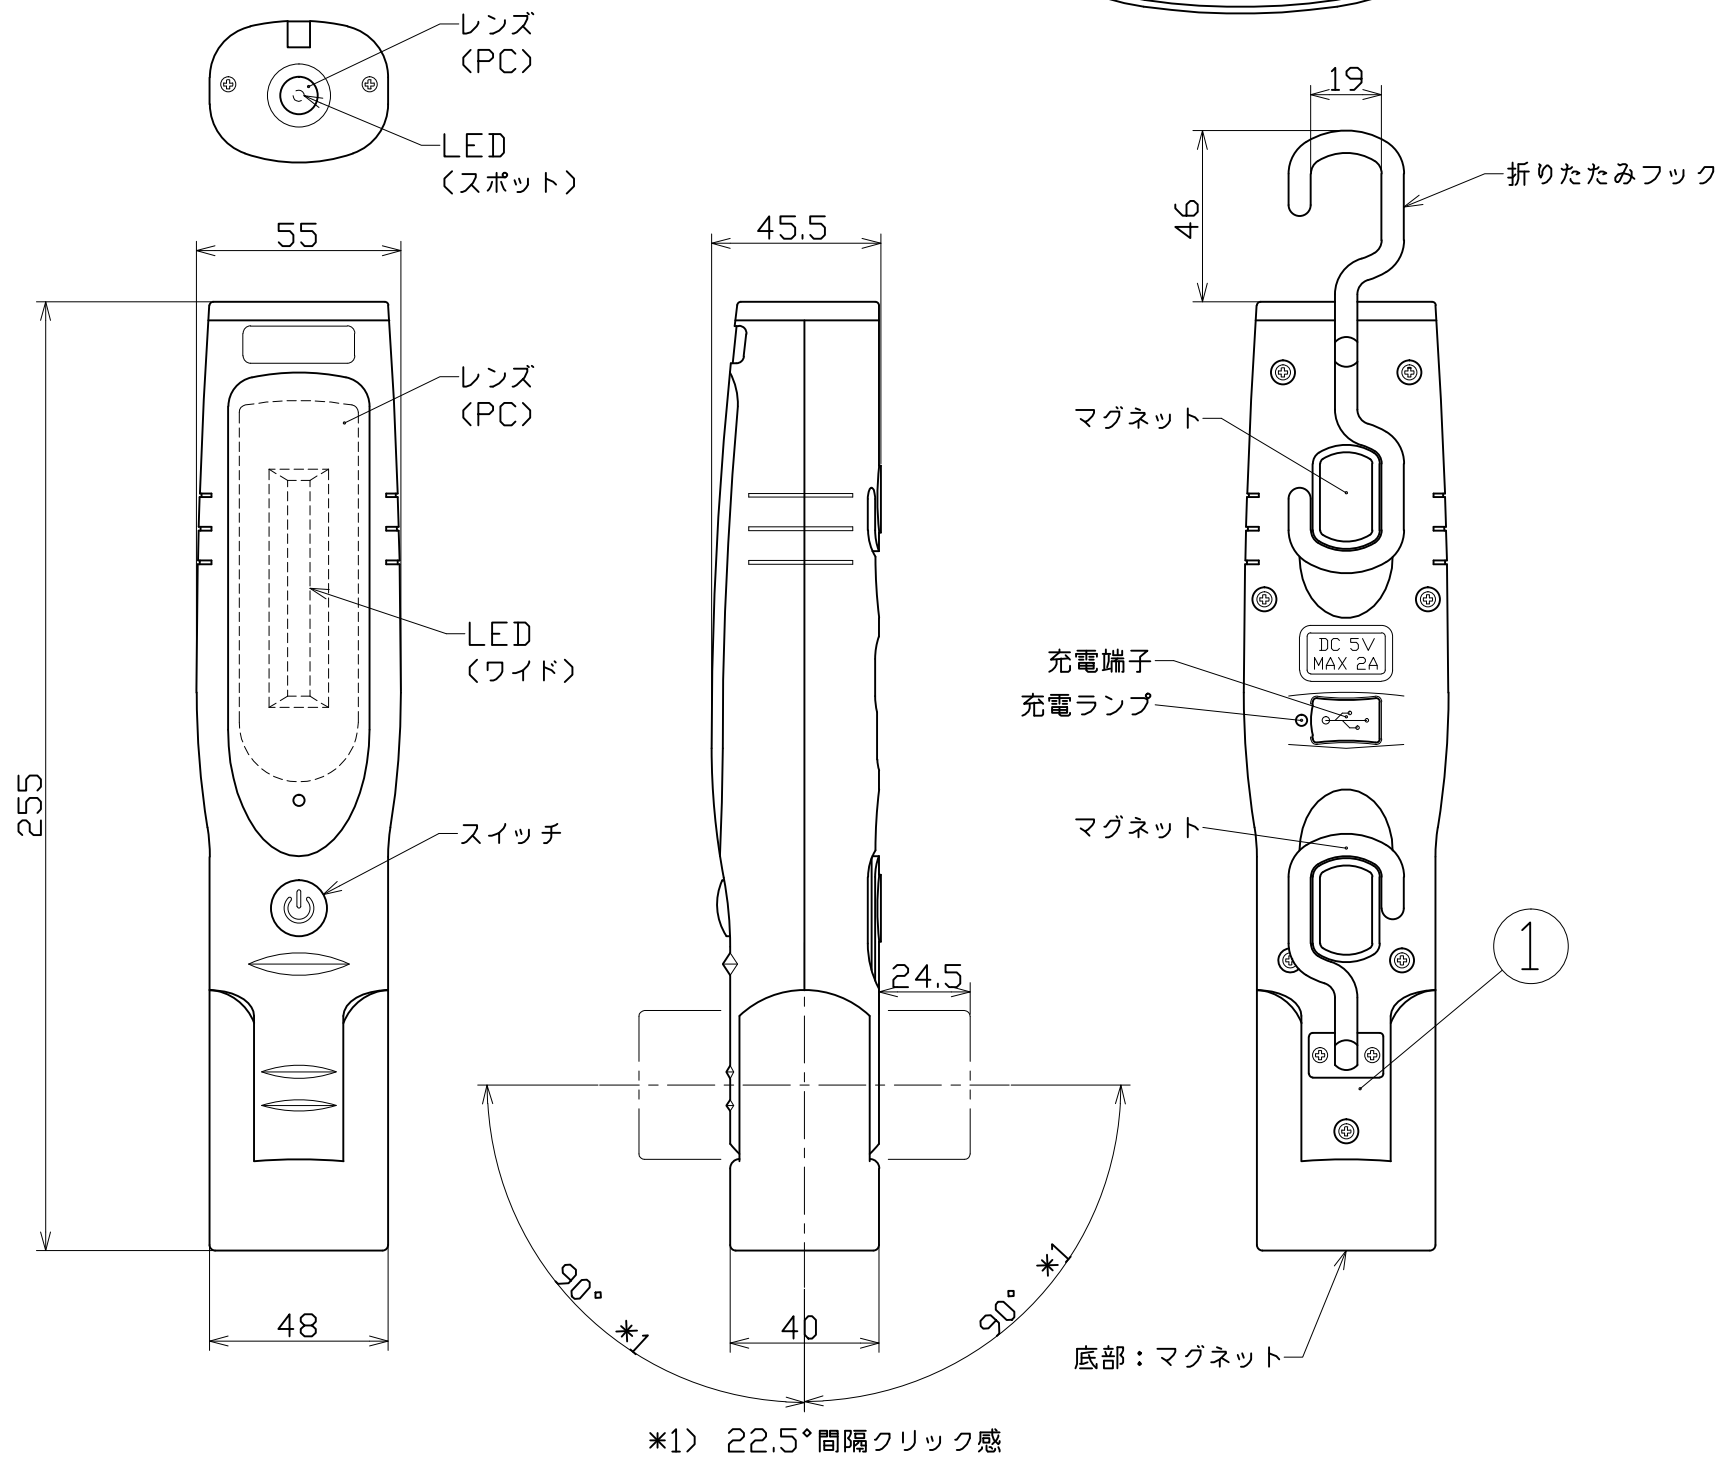

図面略歴			
記号	日付	変更・追記内容	担当
△			
△			

主仕様

型式	LEH-1P1PN-CH	
点灯パターン	スポット点灯→ワイド点灯→OFF	
光源	LED1.5W	LED3W
	スポット	ワイド
光源色[色温度]	昼光色[6000K]	昼光色[7000K]
照度	1m	900Lx
	2m	225Lx
	3m	100Lx
	4m	55Lx
	5m	35Lx
定格光束	120Lm	400Lm
照射角度	40°	120°
連続点灯時間	9時間	2.5時間
球寿命	40000時間	
バッテリー寿命	500回	
バッテリー	リチウムイオン DC3.7V 2600mAh	
使用環境温度	-10~40℃	
本体質量	314g	

注1) 当器具のLED素子交換はできません。  
 注2) LEDの光源色、明るさにはバラツキがあります。  
 注3) 照度は当社実測値の為、使用環境下により異なります。  
 注4) 連続点灯時間は満充電時から1m照度が10Lx切るまでの時間です。  
 注5) 球寿命は光束が70%に低下するまでの時間です。  
 表示は設計値であり、製品の寿命を保証するものではありません。  
 注6) 充電中の点灯は電子部品に負荷がかかりますので、お控えください。  
 注7) 安全にご使用いただくため、取扱説明書をご参照ください。  
 注8) 仕様変更は予告なく行う場合があります。予めご了承ください。

2	USBケーブル	USB-マイクロUSB	1	56587
1	リチウムイオン充電電池	本体内部 3.7V 2600mAh	1	56577
No	部品名	備考	個数	コード

		コード	12821		
COMPONENTS	品名	APPD承認	CHCK検図	DESN設計	DEF製図
MODEL	LEH-1P1PN-CH				I
MATERIAL	本体:ABS	REMARKS	備考		
3AD	ANGLE	SCALE	1/2	作成日	2020.09.15
NICHIDO IND.CO.LTD		出図コード	LEH-1P1PN-CH		
日動工業株式会社		ZK-A3X			