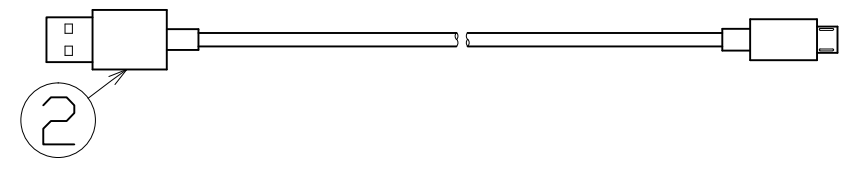

図面略歴			
記号	日付	変更・追記内容	担当
△			
△			

主仕様

型式	LEH-1P1PN-CH	
点灯パターン	スポット点灯→ワイド点灯→OFF	
光源	LED1.5W	LED3W
	スポット	ワイド
光源色[色温度]	昼光色[6000K]	昼光色[7000K]
照度	1m	900Lx
	2m	225Lx
	3m	100Lx
	4m	55Lx
	5m	35Lx
定格光束	120Lm	400Lm
照射角度	40°	120°
連続点灯時間	9時間	2.5時間
球寿命	40000時間	
バッテリー寿命	500回	
バッテリー	リチウムイオン DC3.7V 2600mAh	
使用環境温度	-10~40℃	
本体質量	314g	

注1) 当器具のLED素子交換はできません。  
 注2) LEDの光源色、明るさにはバラツキがあります。  
 注3) 照度は当社実測値の為、使用環境下により異なります。  
 注4) 連続点灯時間は満充電時から1m照度が10Lx切るまでの時間です。  
 注5) 球寿命は光束が70%に低下するまでの時間です。  
 表示は設計値であり、製品の寿命を保証するものではありません。  
 注6) 充電中の点灯は電子部品に負荷がかかりますので、お控えください。  
 注7) 安全にご使用いただくため、取扱説明書をご参照ください。  
 注8) 仕様変更は予告なく行う場合があります。予めご了承ください。