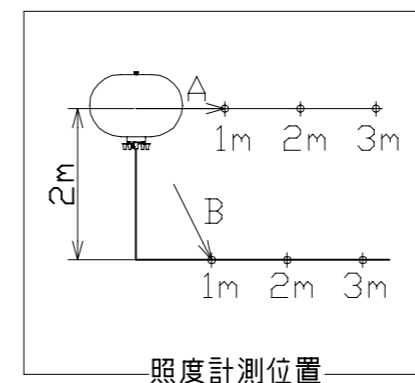

図 面 略 歴			
記号	日付	変更・追記内容	担当
△			
△			

主 仕 様

型 式	LBA-420DD-G			
使用 場所	屋外型(IPX3)			
光 源	LED			
定格 光束	43500Lm(HIGH)	22500Lm(Low)		
色 温 度	昼光色 [6200K]			
平均演色評価数	Ra84			
照射 角度	360°			
定格 電圧	AC100V			
周 波 数	50/60Hz			
	HIGH	LOW		
定格 電流	4.31A	2.13A		
定格消費電力	416W	210W		
固有エネルギー消費効率	104.5Lm/W	107.1Lm/W		
照度	計測方向	A	B	
	1m	3650Lx	620Lx	2290Lx 315Lx
	2m	930Lx	330Lx	510Lx 170Lx
	3m	430Lx	160Lx	225Lx 85Lx
	4m	250Lx	85Lx	130Lx 45Lx
5m	170Lx	50Lx	85Lx 25Lx	
球 寿 命	60000時間			
使用環境温度	-20~40℃			
灯具 質量	14.6kg			

			コード		13127
COMPONENTS	品名	LEDバルーンライト420W	APPD 承認	CHCK 検図	DESN 設計
MODEL	型 式	LBA-420DD-G			DEF 製図
MATERIAL	材 質	備考	REMARKS	1/10 備考	1/8
3AD	ANGLE 第三角法	SCALE 尺度	1/1	作成日	2024.06.11
NICHIDO IND.CO.LTD 日動工業株式会社			出図コード	ZK-A3X	LBA-420DD-G