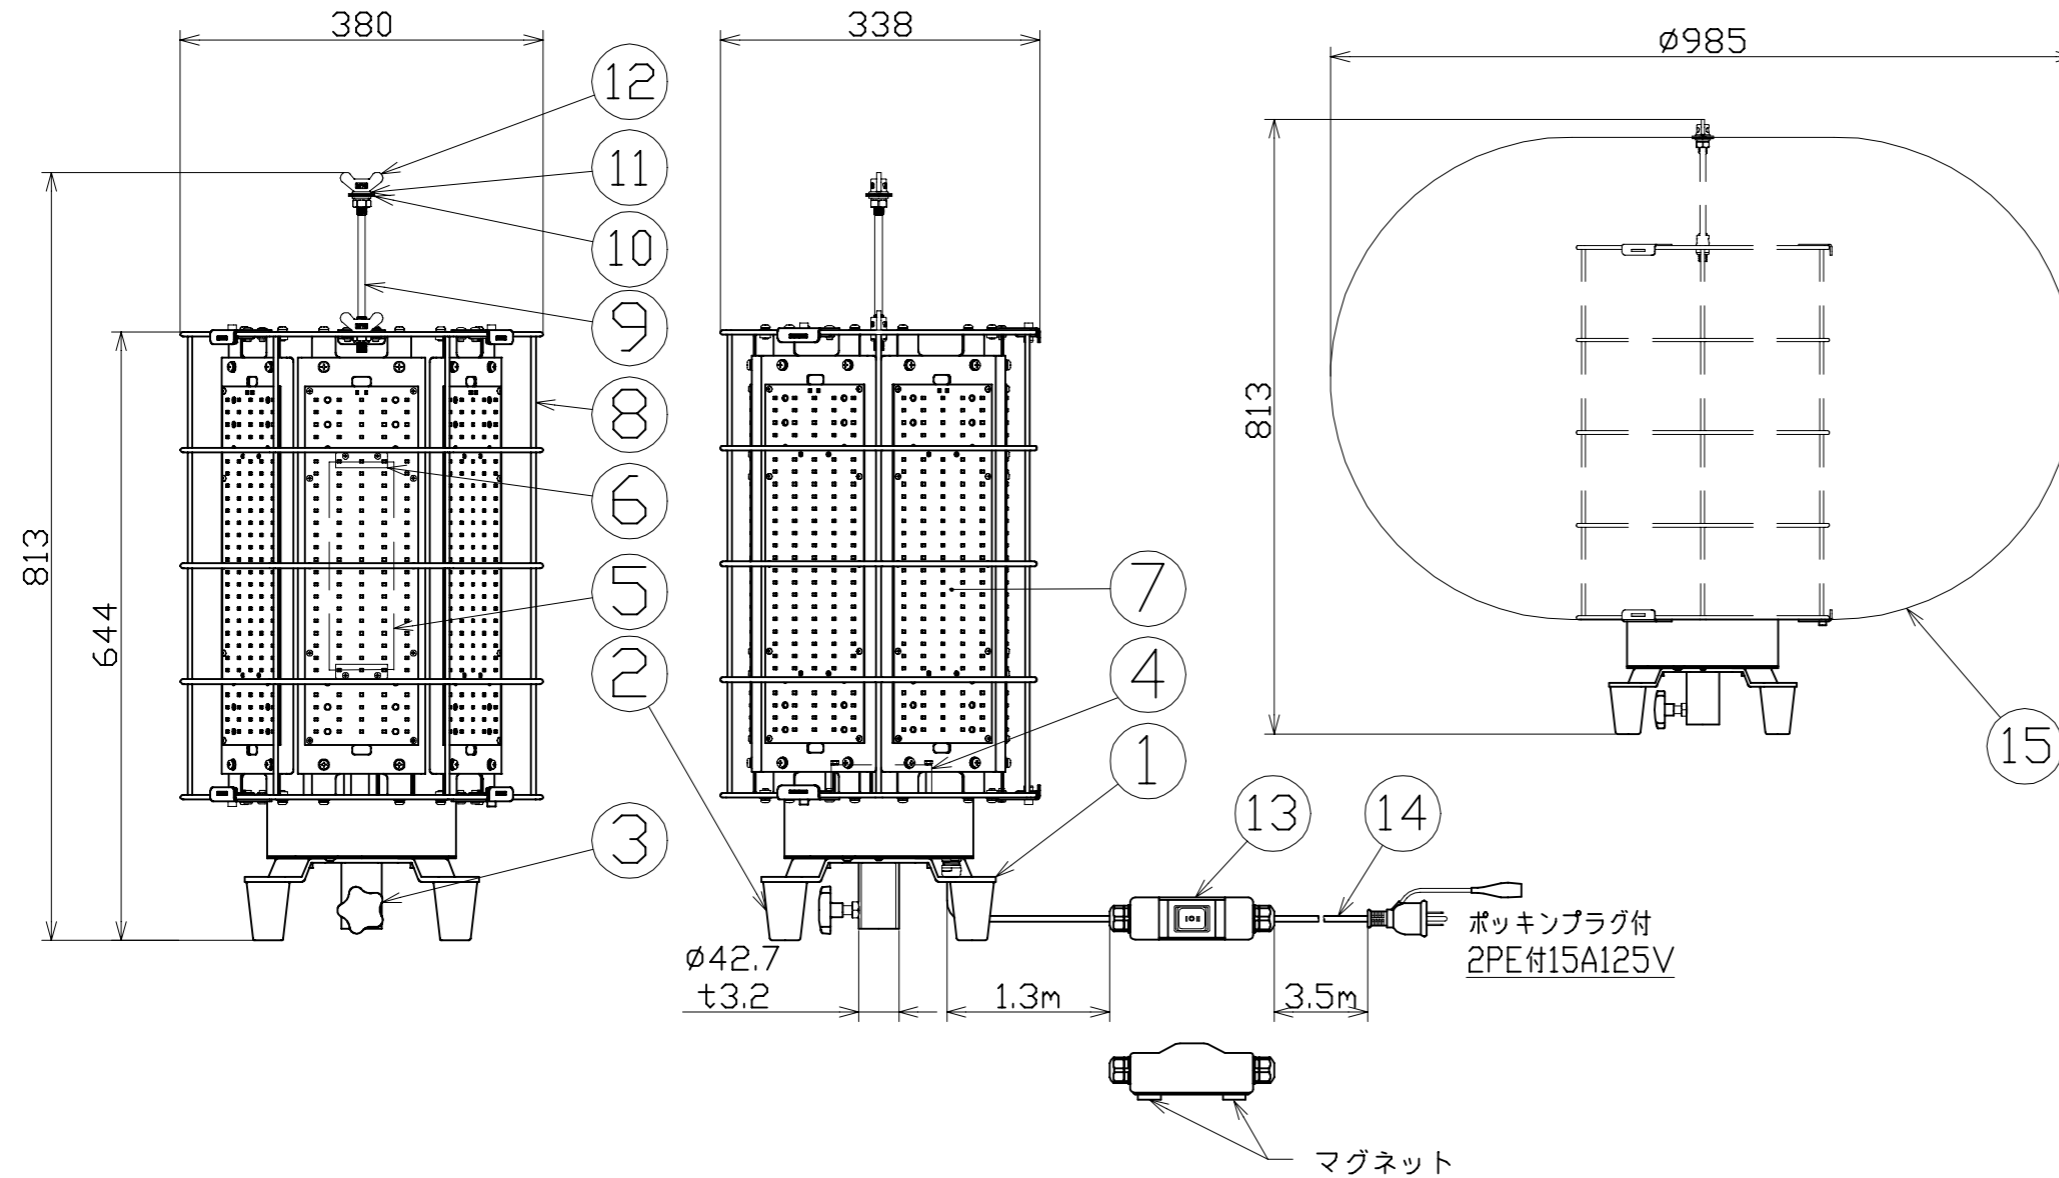

図 面 略 歴			
記号	日付	変更・追記内容	担当
△			
△			

主 仕 様

型 式	LBA-420DD-G			
使用 場所	屋外型(IPX3)			
光 源	LED			
定格 光束	43500Lm(HIGH)	22500Lm(Low)		
色 温 度	昼光色 [6200K]			
平均演色評価数	Ra84			
照射 角度	360°			
定格 電圧	AC100V			
周 波 数	50/60Hz			
	HIGH	LOW		
定格 電流	4.31A	2.13A		
定格消費電力	416W	210W		
固有エネルギー消費効率	104.5Lm/W	107.1Lm/W		
照度	計測方向	A	B	
	1m	3650Lx	620Lx	2290Lx 315Lx
	2m	930Lx	330Lx	510Lx 170Lx
	3m	430Lx	160Lx	225Lx 85Lx
	4m	250Lx	85Lx	130Lx 45Lx
5m	170Lx	50Lx	85Lx 25Lx	
球 寿 命	60000時間			
使用環境温度	-20~40℃			
灯具 質量	14.6kg			

QP	昇降式三脚	STKM	黒塗装 S-04EU	1	8804
QP	収納バック	-	LBA-BAG4	1	56870
付属	万能フッカー	-	黒色 BH-250-B	1	29635
15	バルーン布	-	-	1	-
14	電源電線	PVC	VCT1.25sqx3φx5m	1	-
13	点灯スイッチ	-	LOW←OFF→HIGH	1	-
12	蝶ナット	SUS	M10	2	-
11	ワッシャー	-	φ20xφ10.5x1.4t	2	-
10	シリコンワッシャー	シリコン	φ28xφ10x1.0t	2	-
9	寸切りボルト	-	M10	1	-
8	ガード	SUS	φ5	1	-
7	LED基板	アルミ	冷却フィン含	6	-
6	電源固定金具	SUS	t1.5	4	-
5	電源	-	-	2	-
4	ブローファン	-	-	1	-
3	ノブボルト	-	M10x20	1	-
2	脚ゴム	合成ゴム	-	4	-
1	床スタンド金具	スチール	t5.0 黒塗装	1	-
No.	部品名	材質	備考	個数	コード

			コード		13127
COMPONENTS	品名	LEDバルーンライト420W	APPD 承認	CHCK 検図	DESN 設計
MODEL	型 式	LBA-420DD-G			DEF 製図
MATERIAL	材 質	備考	REMARKS	1/10 備考	1/8
3AD	ANGLE 第三角法	SCALE 尺度	1/1	作成日	2024.06.11
NICHIDO IND.CO.LTD 日動工業株式会社			出図コード	ZK-A3X	LBA-420DD-G