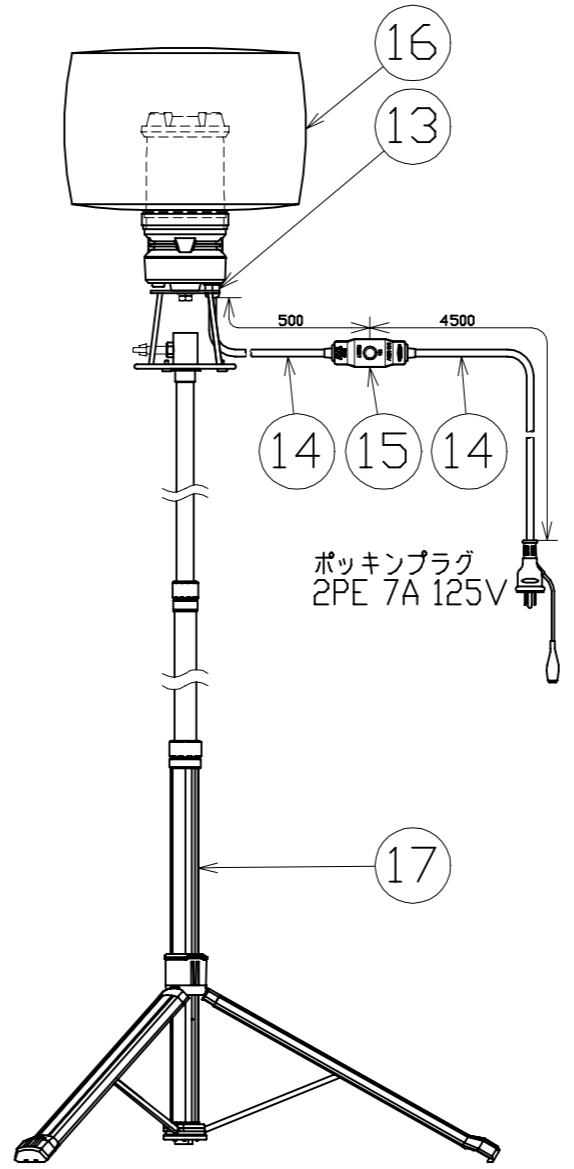

図面略歴			
記号	日付	変更・追記内容	担当
△	'24.04.04	床スタンド変更 lot2312	今村
△			

主仕様

型式	LBA-150L-SW						
使用場所	屋外型						
光源	LED						
光源色 [色温度]	昼白色 [5000K]						
平均演色評価数	Ra83						
照射角度	360°(1/10ビーム角)						
定格電圧	AC100V						
周波数	50/60Hz						
入力電圧範囲	AC90V~110V						
HIGH/LOW切替	HIGH<150W>		LOW<80W>				
定格光束	19200Lm		10900Lm				
定格電流	1.51A		0.83A				
定格消費電力	147W		80W				
照明エネルギー消費効率	130.6Lm/W		136.2Lm/W				
照度	計測方向	A	B	C	A	B	C
	1m	1100Lx	1290Lx	320Lx	620Lx	710Lx	180Lx
	2m	310Lx	370Lx	150Lx	170Lx	210Lx	80Lx
	3m	150Lx	190Lx	70Lx	80Lx	100Lx	40Lx
	4m	90Lx	110Lx	40Lx	50Lx	60Lx	20Lx
	5m	60Lx	80Lx	20Lx	30Lx	40Lx	10Lx
本体防水規格	IP65						
球寿命	50000時間						
使用環境温度	-15~40℃						
質量	4.1kg						

No.	部品名	材質	備考	個数	コード
17	三脚	アルミ	黒 LBA-L	1	12982
16	バルーン布	PEs	白	1	58448
15	中間スイッチ	ABS	黒 SW-01BK	1	8058
14	電源電線	PVC	VCT0.75sqx3心x5m	1	-
13	ケーブルロック	PC	-	1	58498
12	プロテクター	シリコン	-	1	-
11	グローブ	PC	透明	1	58497
10	リング	-	-	1	58502
9	天面LED基板	-	-	1	58496
8	側面LED基板	-	-	8	58495
7	ファン	-	-	1	58494
6	切替スイッチ	-	シーソー式	1	58493
5	電源基板	-	150W用	1	58492
4	電源カバー(上)	PC	グレー	1	58491
3	電源カバー(中)	PC	グレー	1	58490
2	電源カバー(下)	PC	グレー	1	58489
1	床スタンド	スチール	黒塗装	1	58488●

コード番号末尾に●の記載がある物は過去に変更があった部品