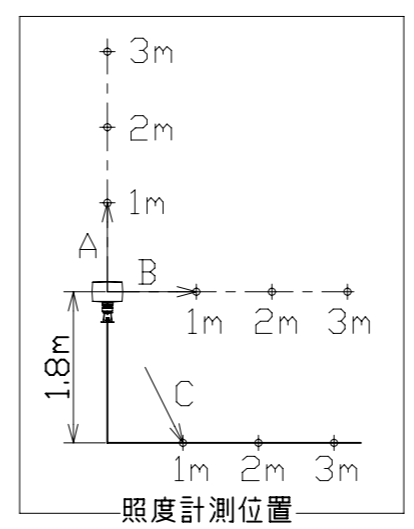

図面略歴			
記号	日付	変更・追記内容	担当
△	'24.04.04	床スタンド変更 lot2312	今村
△			

主仕様

型式	LBA-150L-SW						
使用場所	屋外型						
光源	LED						
光源色 [色温度]	昼白色 [5000K]						
平均演色評価数	Ra83						
照射角度	360°(1/10ビーム角)						
定格電圧	AC100V						
周波数	50/60Hz						
入力電圧範囲	AC90V~110V						
HIGH/LOW切替	HIGH<150W>		LOW<80W>				
定格光束	19200Lm		10900Lm				
定格電流	1.51A		0.83A				
定格消費電力	147W		80W				
照明エネルギー消費効率	130.6Lm/W		136.2Lm/W				
照度	計測方向	A	B	C	A	B	C
	1m	1100Lx	1290Lx	320Lx	620Lx	710Lx	180Lx
	2m	310Lx	370Lx	150Lx	170Lx	210Lx	80Lx
	3m	150Lx	190Lx	70Lx	80Lx	100Lx	40Lx
	4m	90Lx	110Lx	40Lx	50Lx	60Lx	20Lx
	5m	60Lx	80Lx	20Lx	30Lx	40Lx	10Lx
本体防水規格	IP65						
球寿命	50000時間						
使用環境温度	-15~40℃						
質量	4.1kg						

- 注1) 当器具のLED素子交換はできません。
- 注2) LEDの光源色、明るさにはバラツキがあります。
- 注3) 照度は当社実測値の為、使用環境下により異なります。
- 注4) 球寿命は光束が70%に低下するまでの時間です。
  表示は設計値であり、製品の寿命を保証するものではありません。
  使用環境温度外の使用は一時的に可能ですが、保護機能により
  消灯する場合があります。内部電子部品の寿命が短くなりますので、
  使用環境温度内でご使用ください。
- 注5) 安全にご使用いただくため、取扱説明書をご参照ください。
- 注6) 安全にご使用いただくため、取扱説明書をご参照ください。
- 注7) 仕様変更は予告なく行う場合があります。予めご了承ください。

No.	部品名	材質	備考	個数	コード
17	三脚	アルミ	黒 LBA-L	1	12982
16	バルーン布	PEs	白	1	58448
15	中間スイッチ	ABS	黒 SW-01BK	1	8058
14	電源電線	PVC	VCT0.75sqx3心x5m	1	-
13	ケーブルロック	PC	-	1	58498
12	プロテクター	シリコン	-	1	-
11	グローブ	PC	透明	1	58497
10	リング	-	-	1	58502
9	天面LED基板	-	-	1	58496
8	側面LED基板	-	-	8	58495
7	ファン	-	-	1	58494
6	切替スイッチ	-	シーソー式	1	58493
5	電源基板	-	150W用	1	58492
4	電源カバー(上)	PC	グレー	1	58491
3	電源カバー(中)	PC	グレー	1	58490
2	電源カバー(下)	PC	グレー	1	58489
1	床スタンド	スチール	黒塗装	1	58488●

コード 12984

COMPONENTS	品名	APPD 承認	CHCK 検図	DESN 設計	DEF 製図
	ミニバルーンライト150 スイッチ/三脚付				
MODEL	型式 LBA-150L-SW				
MATERIAL	別記	REMARKS 備考	別記		I
3AD 第三角法	ANGLE 1/4	SCALE 1/10	作成日	2023.10.12	
NICHIDO IND.CO.LTD	日動工業株式会社	出図コード ZK-A3X	LBA-150L-SW		

コード番号末尾に●の記載がある物は過去に変更があった部品