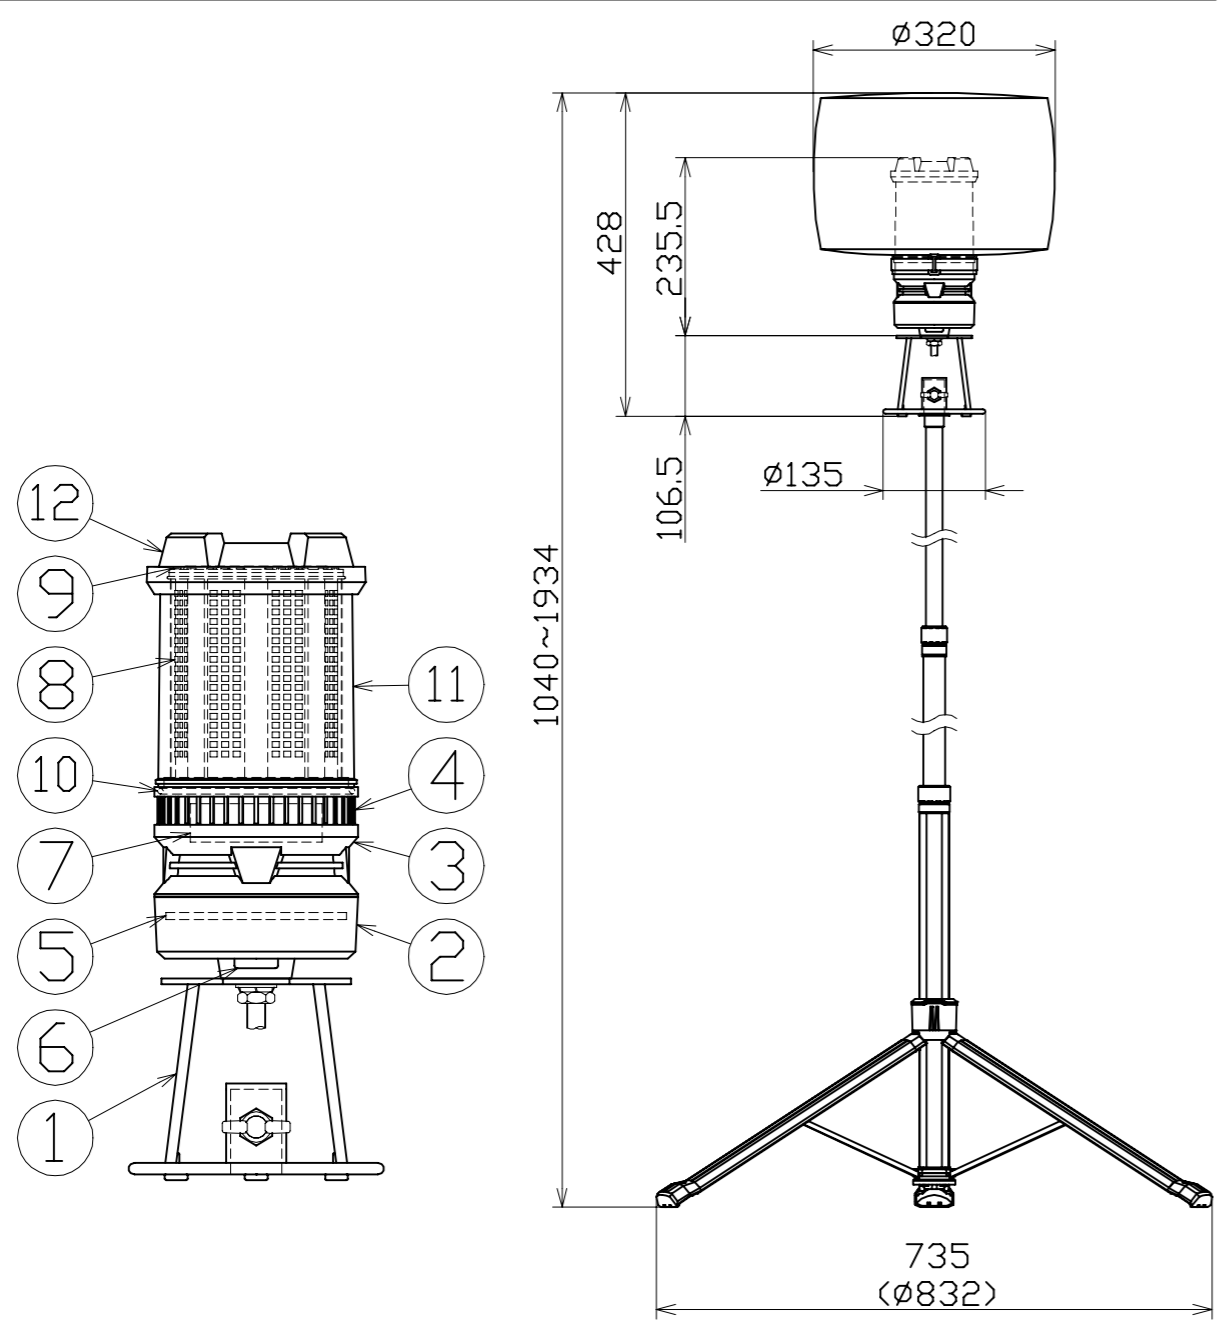

図面略歴			
記号	日付	変更・追記内容	担当
△	'24.04.04	床スタンド変更 lot2312	今村
△			

主仕様

型式	LBA-150L-SW						
使用場所	屋外型						
光源	LED						
光源色 [色温度]	昼白色 [5000K]						
平均演色評価数	Ra83						
照射角度	360°(1/10ビーム角)						
定格電圧	AC100V						
周波数	50/60Hz						
入力電圧範囲	AC90V~110V						
HIGH/LOW切替	HIGH<150W>		LOW<80W>				
定格光束	19200Lm		10900Lm				
定格電流	1.51A		0.83A				
定格消費電力	147W		80W				
照明エネルギー消費効率	130.6Lm/W		136.2Lm/W				
照度	計測方向	A	B	C	A	B	C
	1m	1100Lx	1290Lx	320Lx	620Lx	710Lx	180Lx
	2m	310Lx	370Lx	150Lx	170Lx	210Lx	80Lx
	3m	150Lx	190Lx	70Lx	80Lx	100Lx	40Lx
	4m	90Lx	110Lx	40Lx	50Lx	60Lx	20Lx
	5m	60Lx	80Lx	20Lx	30Lx	40Lx	10Lx
本体防水規格	IP65						
球寿命	50000時間						
使用環境温度	-15~40℃						
質量	4.1kg						

No.	部品名	材質	備考	個数	コード
17	三脚	アルミ	黒 LBA-L	1	12982
16	バルーン布	PEs	白	1	58448
15	中間スイッチ	ABS	黒 SW-01BK	1	8058
14	電源電線	PVC	VCT0.75sqx3心x5m	1	-
13	ケーブルロック	PC	-	1	58498
12	プロテクター	シリコン	-	1	-
11	グローブ	PC	透明	1	58497
10	リング	-	-	1	58502
9	天面LED基板	-	-	1	58496
8	側面LED基板	-	-	8	58495
7	ファン	-	-	1	58494
6	切替スイッチ	-	シーソー式	1	58493
5	電源基板	-	150W用	1	58492
4	電源カバー(上)	PC	グレー	1	58491
3	電源カバー(中)	PC	グレー	1	58490
2	電源カバー(下)	PC	グレー	1	58489
1	床スタンド	スチール	黒塗装	1	58488●

コード番号末尾に●の記載がある物は過去に変更があった部品