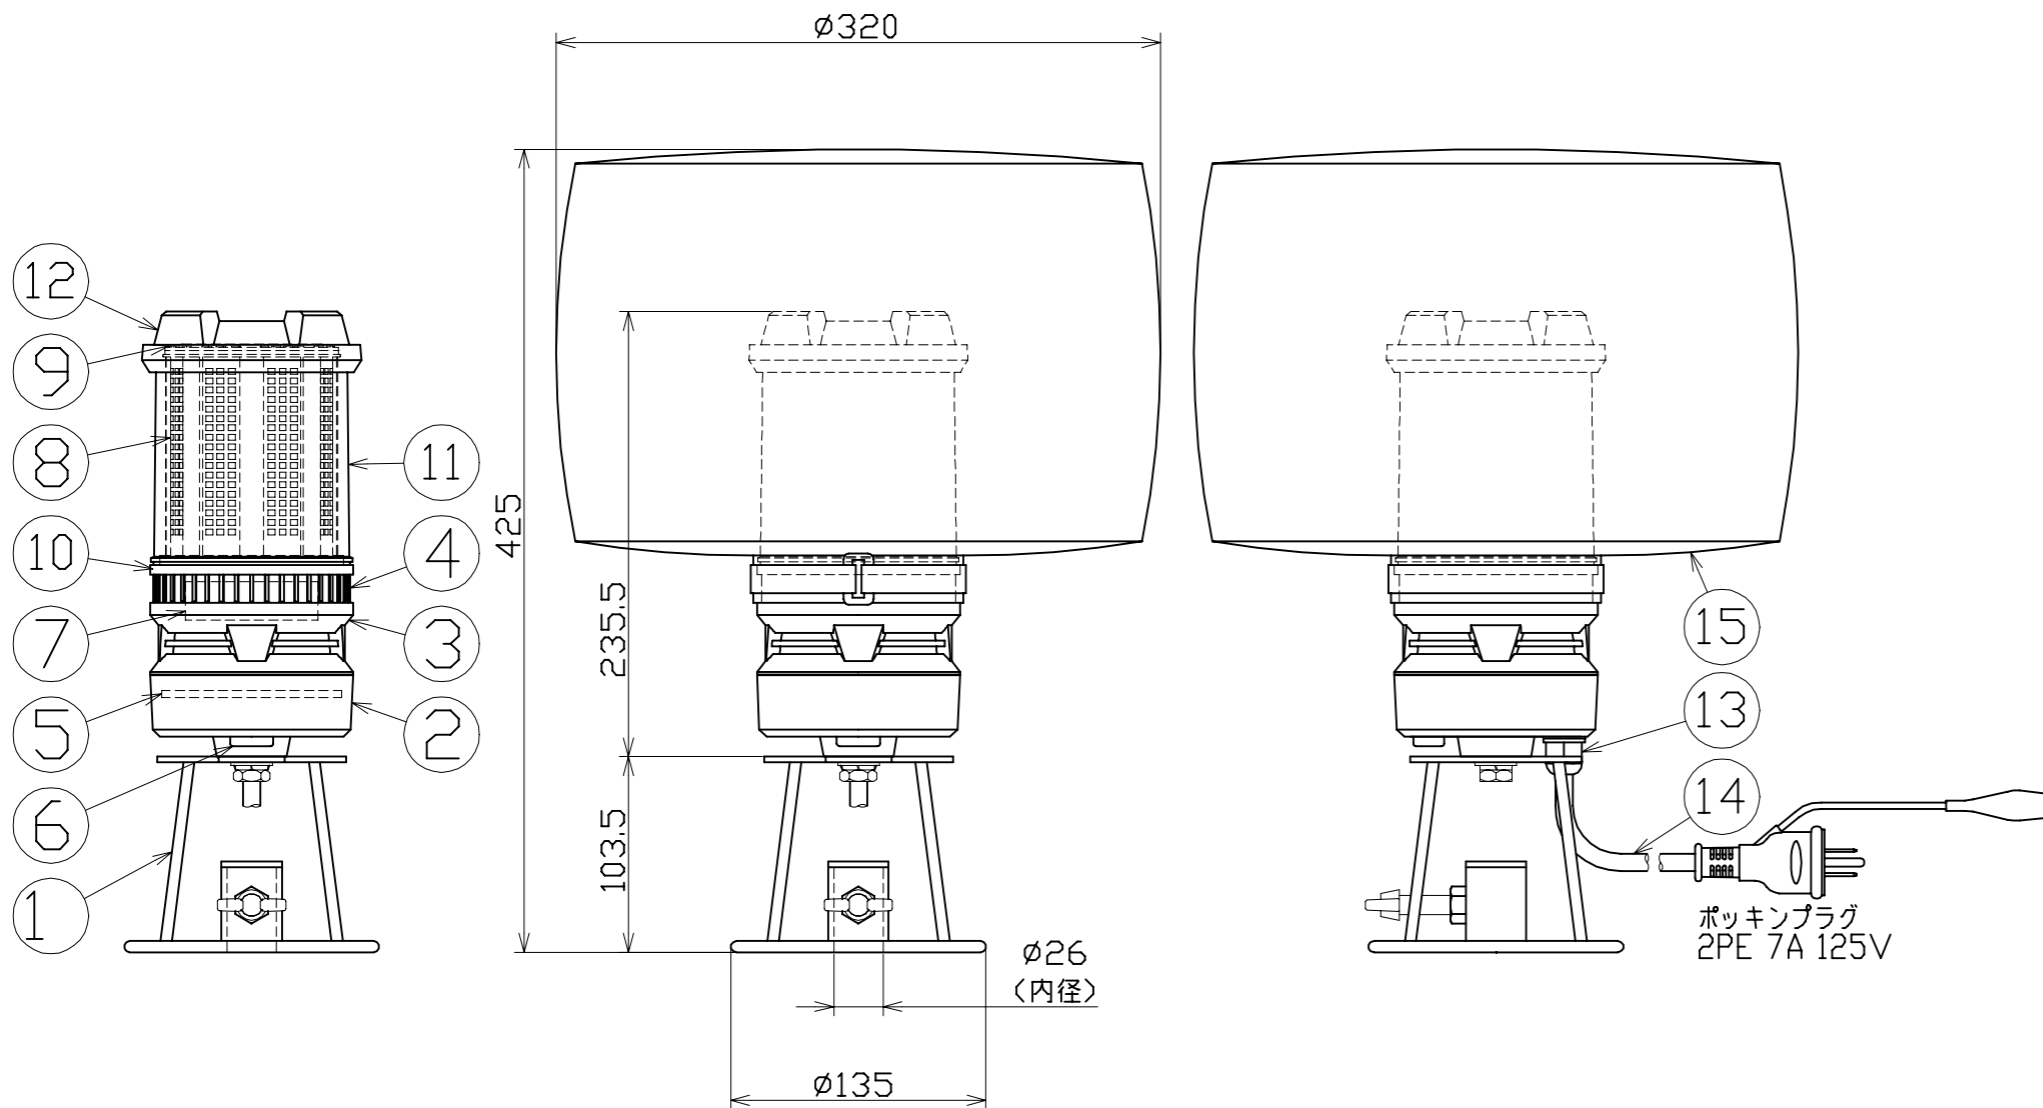

図 面 略 歴			
記号	日付	変更・追記内容	担当
△			
△			

主 仕 様

型 式	LBA-150DN-G						
使用 場所	屋外型						
本 体 色	グレー						
光 源	LED						
光源色 [色温度]	昼白色 [5000K]						
平均演色評価数	Ra83						
照射 角度	360°(1/10ビーム角)						
定格 電圧	AC100V						
周 波 数	50/60Hz						
入力電圧範囲	AC90V~110V						
HIGH/LOW切替え	HIGH(150W)			LOW(80W)			
定格 光束	19200Lm			10900Lm			
定格 電流	1.51A			0.83A			
定格消費電力	147W			80W			
固有エネルギー消費効率	130.6Lm/W			136.2Lm/W			
照度	計測方向	A	B	C	A	B	C
	1m	1100Lx	1290Lx	320Lx	620Lx	710Lx	180Lx
	2m	310Lx	370Lx	150Lx	170Lx	210Lx	80Lx
	3m	150Lx	190Lx	70Lx	80Lx	100Lx	40Lx
	4m	90Lx	110Lx	40Lx	50Lx	60Lx	20Lx
	5m	60Lx	80Lx	20Lx	30Lx	40Lx	10Lx
本体防水規格	IP65						
球 寿 命	50000時間						
使用環境温度	-15~40℃						
質 量	2.5kg						

No.	部品名	材質	備考	個数	コード
付属	収納バッグ	-	黒 ショルダーベルト付	1	58500
15	バルーン布	PEs	白 BA-C01	1	58448
14	電源電線	PVC	VCT0.75sq×3心×5m	1	-
13	ケーブルロック	PC	-	1	58498
12	プロテクター	シリコン	-	1	-
11	グローブ	PC	透明	1	58497
10	□リング	-	-	1	58502
9	天面LED基板	-	-	1	58496
8	側面LED基板	-	-	8	58495
7	ファン	-	-	1	58494
6	スイッチ	-	80W/OFF/150W	1	-
5	電源基板	-	150W用	1	58492
4	電源カバー(上)	PC	グレー	1	58491
3	電源カバー(中)	PC	グレー	1	58490
2	電源カバー(下)	PC	グレー	1	58489
1	床スタンド	スチール	黒塗装	1	58488