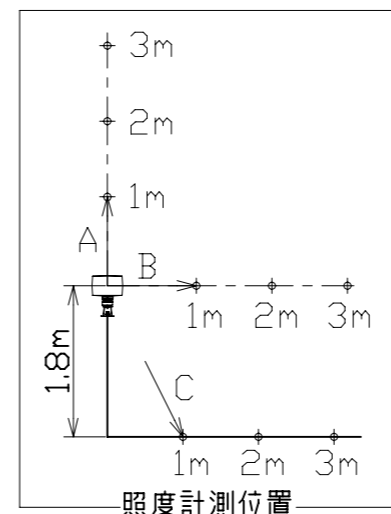

- 注1) 当器具のLED素子交換はできません。
- 注2) LEDの光源色、明るさにはバラツキがあります。
- 注3) 照度は当社実測値の為、使用環境下により異なります。
- 注4) 球寿命は光束が70%に低下するまでの時間です。
  表示は設計値であり、製品の寿命を保証するものではありません。
- 注5) 使用環境温度外の使用は一時的に可能ですが、保護機能により消灯する場合があります。内部電子部品の寿命が短くなりますので、使用環境温度内でご使用ください。
- 注6) 安全にご使用いただくため、取扱説明書をご参照ください。
- 注7) 仕様変更は予告なく行う場合があります。予めご了承ください。

COMPONENTS		コード		12986	
品名	マイノウミー	APPD 承認	CHCK 検図	DESN 設計	DEF 製図
MODEL 型式	LBA-150DN-G				
MATERIAL 材質	別記	REMARKS 備考	別記		I
3AD 第三角法	ANGLE 尺度	SCALE 1/4	作成日	2024.11.14	
NICHIDO IND.CO.LTD 日動工業株式会社		出図コード	ZK-A3X		
LBA-150DN-G