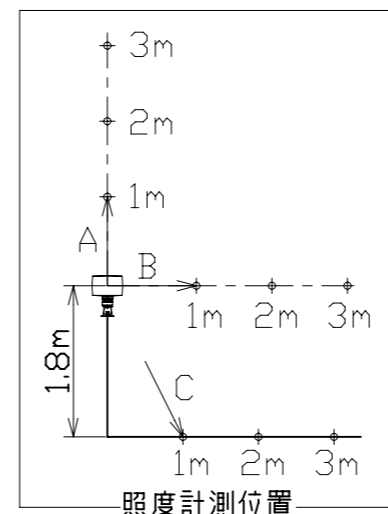

注1) 当器具のLED素子交換はできません。
注2) LEDの光源色、明るさにはバラツキがあります。
注3) 照度は当社実測値の為、使用環境下により異なります。
注4) 球寿命は光束が70%に低下するまでの時間です。
表示は設計値であり、製品の寿命を保証するものではありません。
注5) 使用環境温度外の使用は一時的に可能ですが、保護機能により
消灯する場合があります。内部電子部品の寿命が短くなりますので、
使用環境温度内でご使用ください。
注6) 安全にご使用いただくため、取扱説明書をご参照ください。
注7) 仕様変更は予告なく行う場合があります。予めご了承ください。

COMPONENTS		コード		12980	
品名	ミニバルーンライト150W 本棚(マイナク)	APPD 承認	CHCK 検図	DESN 設計	DEF 製図
MODEL 型式	LBA-150D-50K				
MATERIAL 材質	別記	REMARKS 備考	別記		
3AD 第三角法	ANGLE 尺度	SCALE 1/4	作成日	2023.09.22	
NICHIDO IND.CO.LTD 日動工業株式会社		出図コード ZK-A3X		LBA-150D-50K