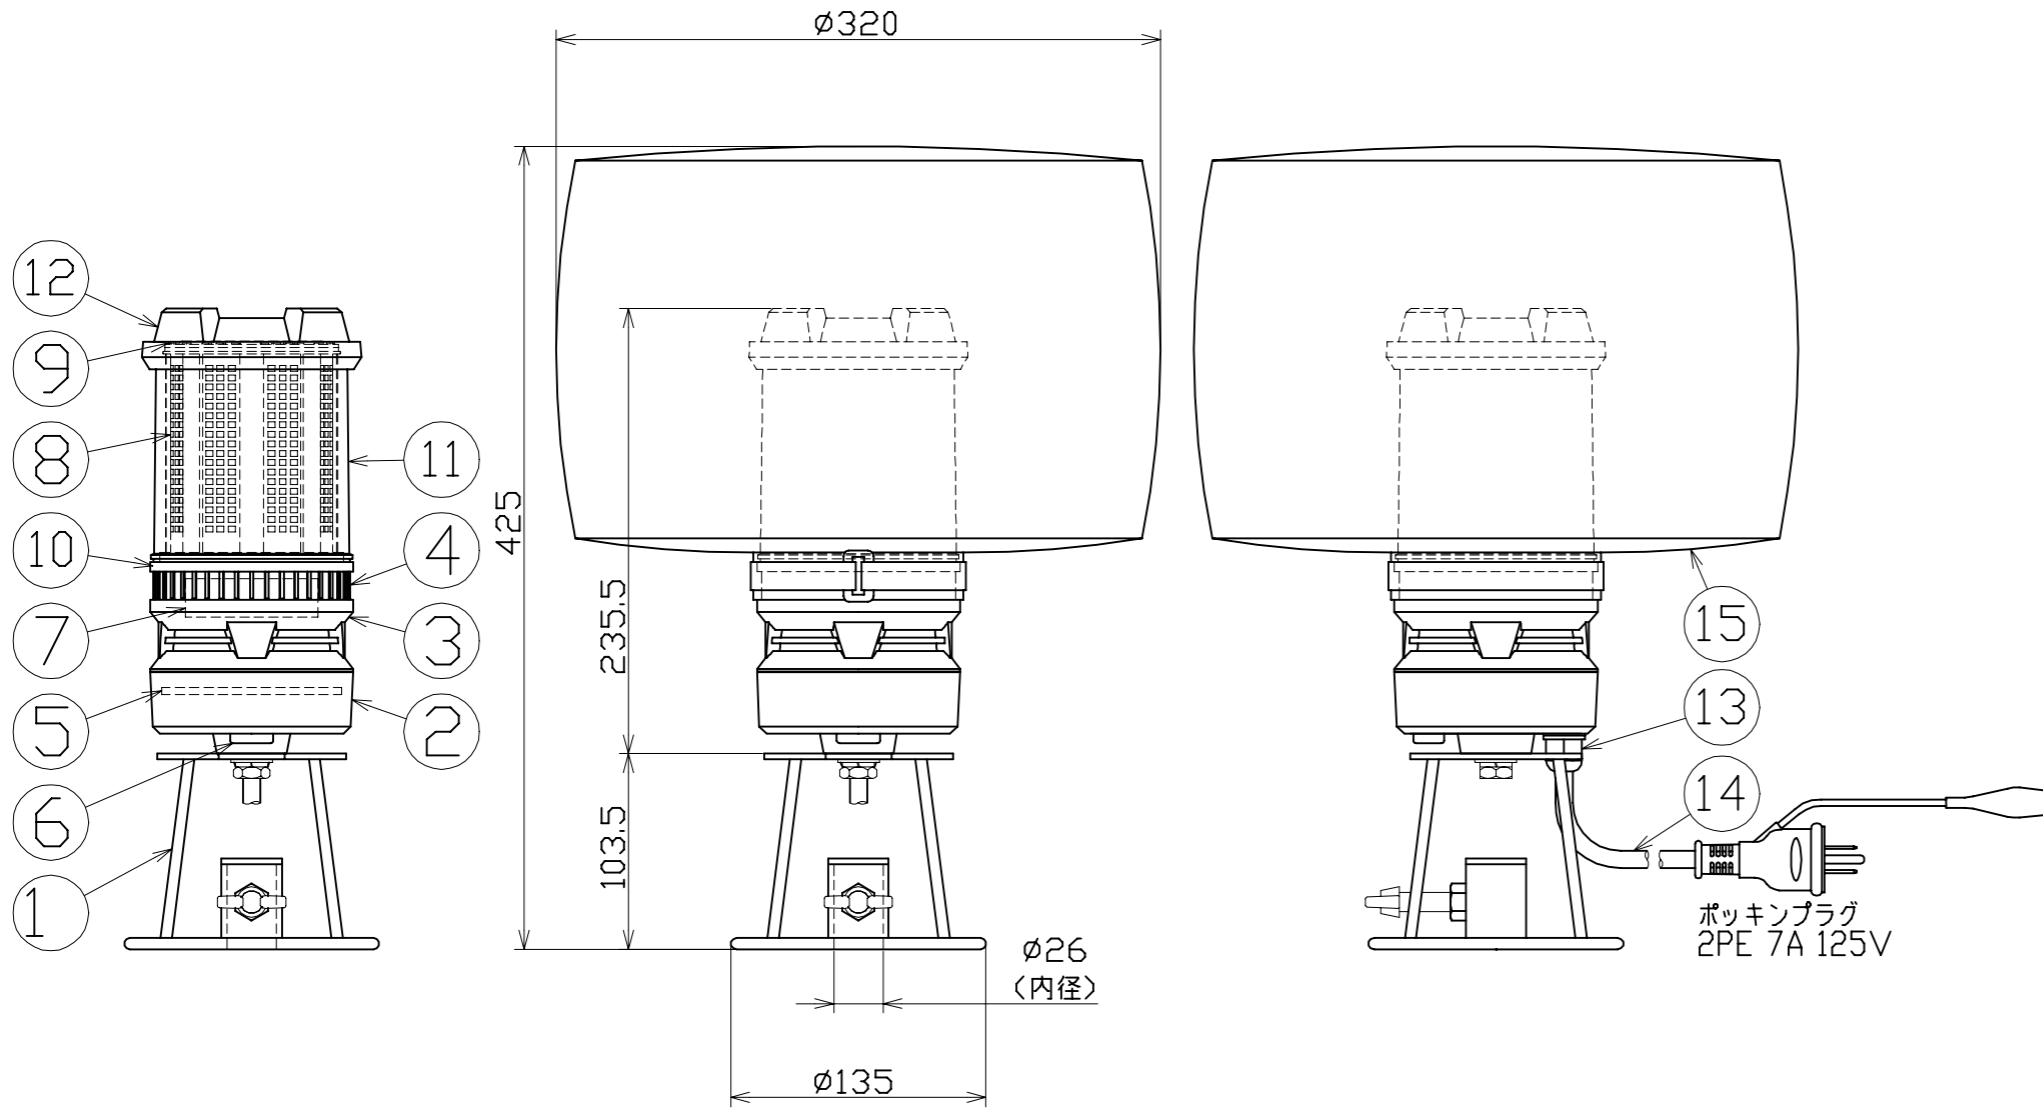

図 面 略 歴			
記号	日付	変更・追記内容	担当
△			
△			

主 仕 様

型 式	LBA-150D-50K						
使用 場所	屋外型						
本 体 色	グレー						
光 源	LED						
光源色 [色温度]	昼白色 [5000K]						
平均演色評価数	Ra83						
照射 角度	360°(1/10ビーム角)						
定格 電圧	AC100V						
周 波 数	50/60Hz						
入力電圧範囲	AC90V~110V						
HIGH/LOW切替え	HIGH(150W)			LOW(80W)			
定格 光束	19200Lm			10900Lm			
定格 電流	1.51A			0.83A			
定格消費電力	147W			80W			
固有エネルギー消費効率	130.6Lm/W			136.2Lm/W			
照度	計測方向	A	B	C	A	B	C
	1m	1100Lx	1290Lx	320Lx	620Lx	710Lx	180Lx
	2m	310Lx	370Lx	150Lx	170Lx	210Lx	80Lx
	3m	150Lx	190Lx	70Lx	80Lx	100Lx	40Lx
	4m	90Lx	110Lx	40Lx	50Lx	60Lx	20Lx
	5m	60Lx	80Lx	20Lx	30Lx	40Lx	10Lx
本体防水規格	IP65						
球 寿 命	50000時間						
使用環境温度	-15~40℃						
質 量	2.5kg						

No.	部品名	材質	備考	個数	コード
付属	収納バッグ	-	黒 ショルダーベルト付	1	58500
15	バルーン布	PEs	白	1	58448
14	電源電線	PVC	VCT0.75sq×3心×5m	1	-
13	ケーブルロック	PC	-	1	58498
12	プロテクター	シリコン	-	1	-
11	グローブ	PC	透明	1	58497
10	□リング	-	-	1	58502
9	天面LED基板	-	-	1	58496
8	側面LED基板	-	-	8	58495
7	ファン	-	-	1	58494
6	切替スイッチ	-	シーソー式	1	58493
5	電源基板	-	150W用	1	58492
4	電源カバー(上)	PC	グレー	1	58491
3	電源カバー(中)	PC	グレー	1	58490
2	電源カバー(下)	PC	グレー	1	58489
1	床スタンド	スチール	黒塗装	1	58488