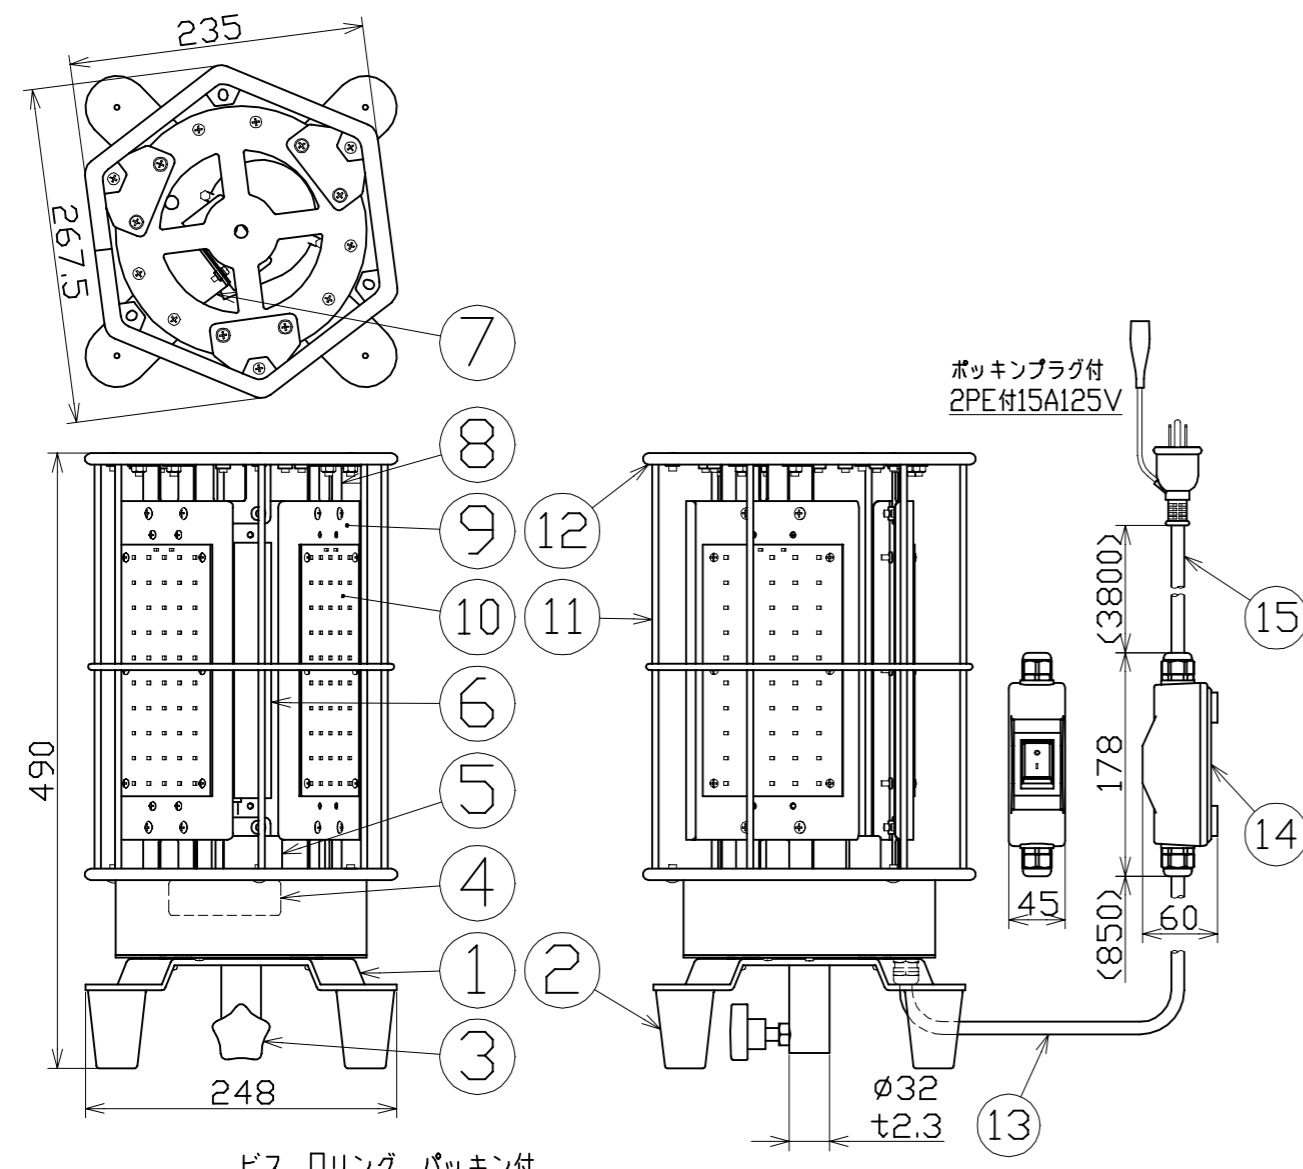

図面略歴			
記号	日付	変更・追記内容	担当
△			
△			

主仕様

型式	LBA-120L02-60K			
使用場所	屋外型			
光源	LED			
定格光束	12000Lm			
光源色 [色温度]	昼光色 [6000K]			
平均演色評価数	Ra68			
照射角度	360°			
定格電圧	AC100V			
周波数	50/60Hz			
定格電流	1.29A			
定格消費電力	127W			
固有エネルギー消費効率	94.4Lm/W			
照度 計測方向	A	B	C	
	1m	895Lx	1210Lx	230Lx
	2m	300Lx	340Lx	120Lx
	3m	150Lx	150Lx	60Lx
	4m	90Lx	90Lx	35Lx
5m	60Lx	60Lx	20Lx	
球寿命	50000時間			
使用環境温度	-20~45℃			
質量	17.1kg			

COMPONENTS				コード			
品名	LEDバルーンライト			APPD 承認	CHCK 検閲	DESN 設計	DEF 製図
MODEL 型式	LBA-120L02-60K						I
MATERIAL 材質	別記	REMARKS 備考	別記				
3AD ANGLE 第三角法	SCALE 尺度	1/6	1/10	作成日	2021.11.10		
NICHIDO IND.CO.LTD 日動工業株式会社	出図コード	ZK-A3X		LBA-120L02-60K			