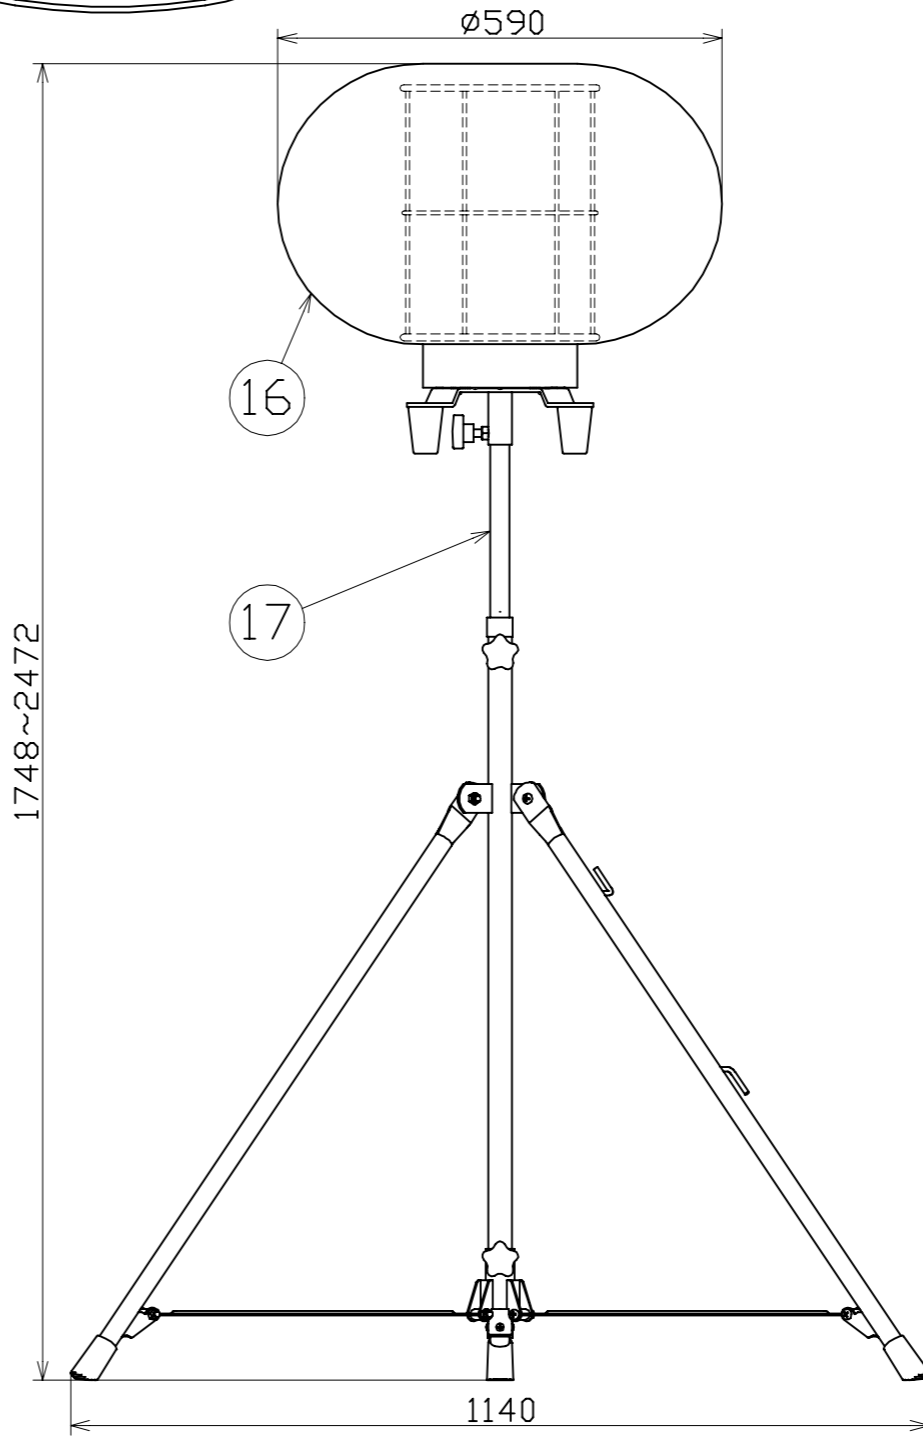

図面略歴			
記号	日付	変更・追記内容	担当
△			
△			

主仕様

型式	LBA-120L02-60K			
使用場所	屋外型			
光源	LED			
定格光束	12000Lm			
光源色 [色温度]	昼光色 [6000K]			
平均演色評価数	Ra68			
照射角度	360°			
定格電圧	AC100V			
周波数	50/60Hz			
定格電流	1.29A			
定格消費電力	127W			
固有エネルギー消費効率	94.4Lm/W			
照度 計測方向	A	B	C	
	1m	895Lx	1210Lx	230Lx
	2m	300Lx	340Lx	120Lx
	3m	150Lx	150Lx	60Lx
	4m	90Lx	90Lx	35Lx
5m	60Lx	60Lx	20Lx	
球寿命	50000時間			
使用環境温度	-20~45℃			
質量	17.1kg			