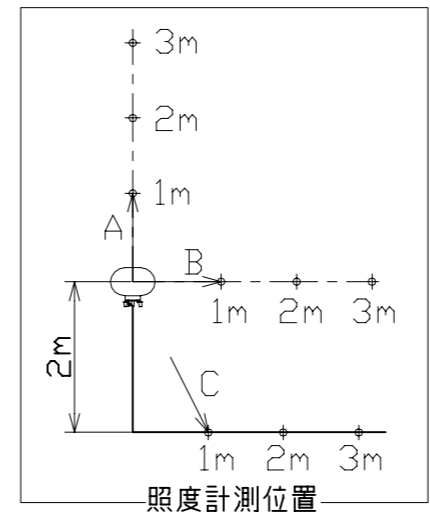

図面略歴			
記号	日付	変更・追記内容	担当
△			
△			

主仕様

型式	LBA-120L02-60K			
使用場所	屋外型			
光源	LED			
定格光束	12000Lm			
光源色 [色温度]	昼光色 [6000K]			
平均演色評価数	Ra68			
照射角度	360°			
定格電圧	AC100V			
周波数	50/60Hz			
定格電流	1.29A			
定格消費電力	127W			
固有エネルギー消費効率	94.4Lm/W			
照度 計測方向	A	B	C	
	1m	895Lx	1210Lx	230Lx
	2m	300Lx	340Lx	120Lx
	3m	150Lx	150Lx	60Lx
	4m	90Lx	90Lx	35Lx
5m	60Lx	60Lx	20Lx	
球寿命	50000時間			
使用環境温度	-20~45℃			
質量	17.1kg			

COMPONENTS				コード			
品名	LEDバルーンライト			APPD 承認	CHCK 検閲	DESN 設計	DEF 製図
MODEL 型式	LBA-120L02-60K						I
MATERIAL 材質	別記	REMARKS 備考	別記				
3AD ANGLE 第三角法	SCALE 尺度	1/6	1/10	作成日	2021.11.10		
NICHIDO IND.CO.LTD 日動工業株式会社	出図コード	ZK-A3X		LBA-120L02-60K			