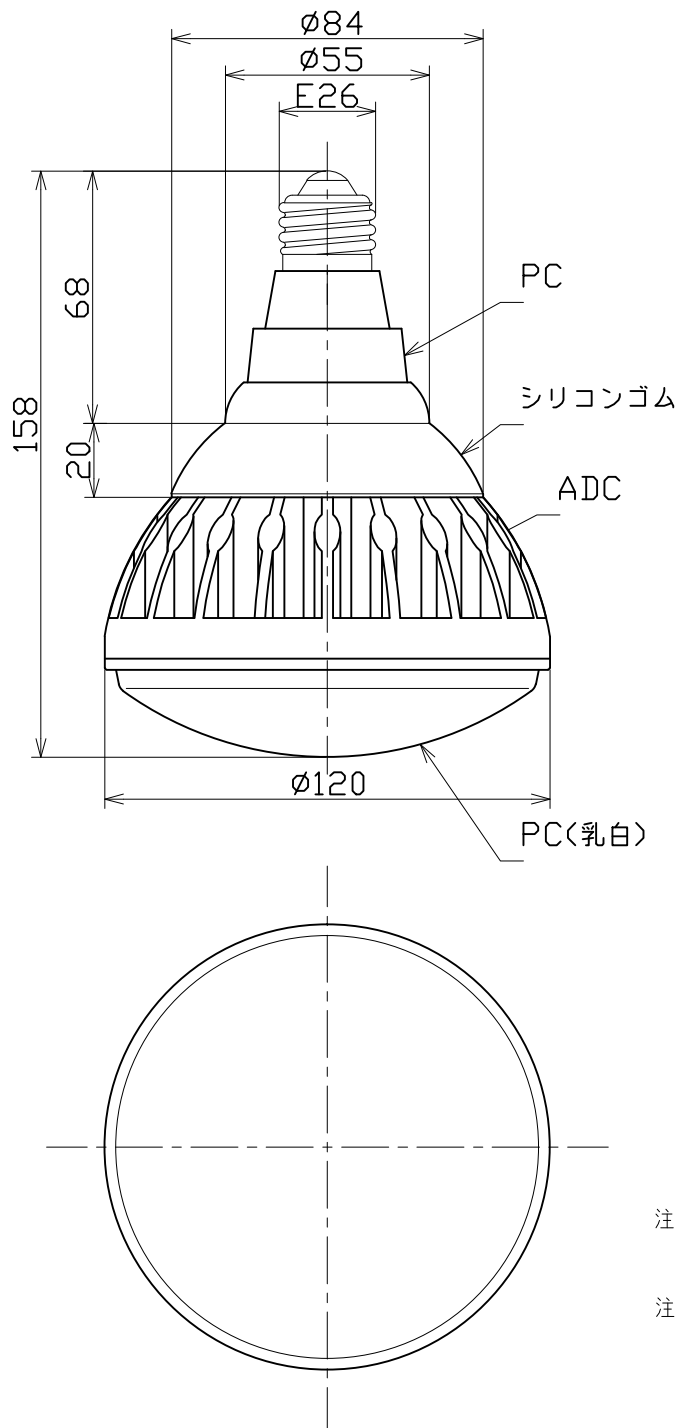

図 面 略 歴			
記号	日 付	変更・追記内容	担 当
△			
△			

主 仕 様

型 式	L25W-E26-50K		
定格 電圧	AC100V (50/60Hz)		
光 源	LED		
定格消費電力	25.7W		
定格入力電流	0.26A		
定格 光束	2310Lm		
照度	(1m)	841Lx	
	(2m)	225Lx	
	(3m)	107Lx	
	(4m)	63Lx	
	(5m)	43Lx	
色 温 度	5000K		
照 射 角	110°		
使用環境温度	-20~40℃		
寿 命	約4万時間		
口 金	E26		
質 量	560g		
付 属 品	落下防止ワイヤー		

注1) : 寿命は光束が70%まで低下するまでの時間です。  
表示は設計値であり、製品の寿命を保証するものではありません。

注2) : 照度は反射率などを含む当社実測値の為、  
使用環境下により異なります。

				コード	13080					
COMPONENTS	品 名	エコビック25W	APPD	承認	CHCK	検 図	DESN	設計	DEF	製 図
MODEL	型 式	L25W-E26-50K								I
MATERIAL	材 質	-	REMARKS	備考	-					
3AD	ANGLE	SCALE	第三角法	1/2	作成日	2014.08.29				
NICHIDO IND.CO.LTD			出図コード		L25W-E26-50K					
日動工業株式会社			ZK-A4X							