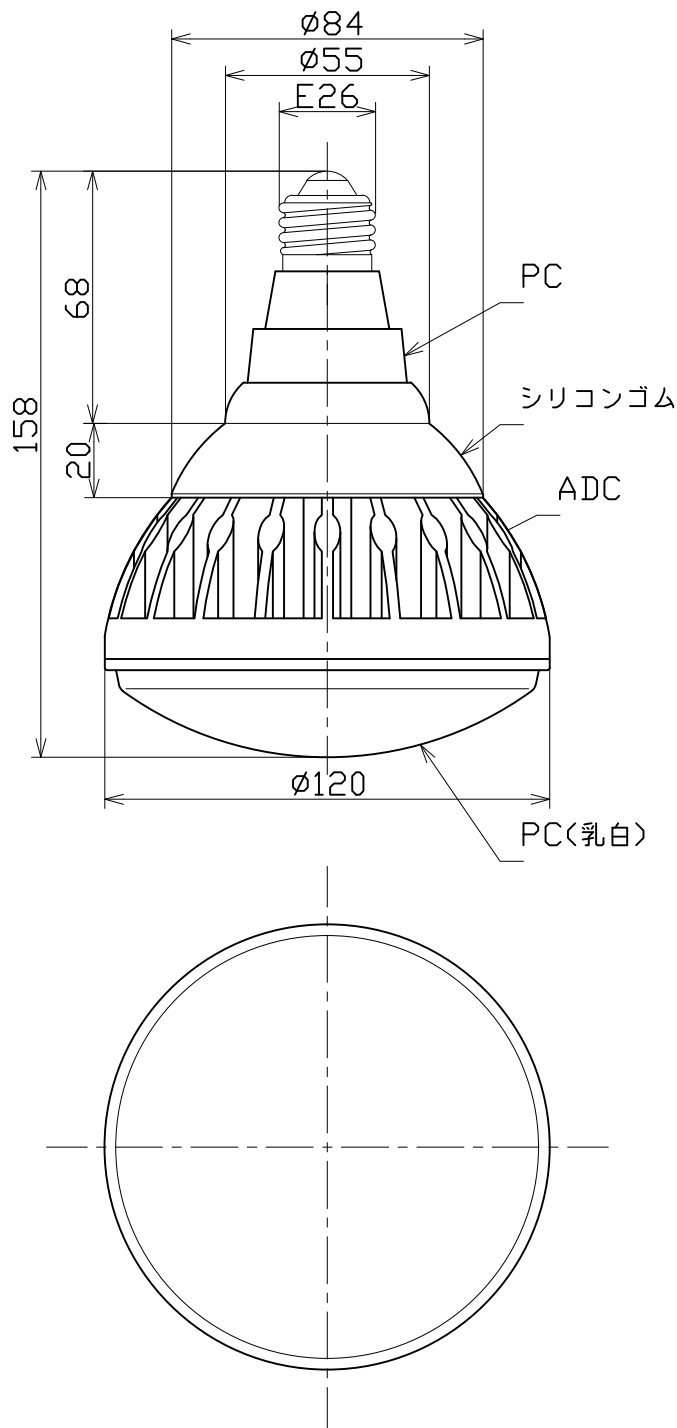

図 面 略 歴			
記号	日 付	変更・追記内容	担 当
△			
△			

主 仕 様

型 式	L25W-E26-30K	
使用 場所	屋外型	
口金サイズ	E26	
光 源	LED25W	
定格 光束	2340Lm	
色 温 度	3000K	
平均演色評価数	Ra82	
照射 角度	110°(1/2ビーム角) 170°(1/10ビーム角)	
定格 電圧	AC100V	
周 波 数	50/60Hz	
定格 電流	0.26A	
定格消費電力	25.7W	
固有エネルギー消費効率	91.0Lm/W	
照 度	1m	722Lx
	2m	193Lx
	3m	91Lx
	4m	54Lx
	5m	37Lx
球 寿 命	40000H	
使用環境温度	-20~40℃	
質 量	560g	
付 属	落下防止ワイヤー	

- 注1) 当器具のLED素子交換はできません。
 注2) LEDの光色、明るさにはバラツキがあります。
 注3) 照度は当社実測値の為、使用環境下により異なります。
 注4) 球寿命は光束が70%に低下するまでの時間です。
 表示は設計値であり、製品の寿命を保証するものではありません。
 注5) 安全にご使用いただくため、取扱説明書をご参照ください。
 注6) 仕様変更は予告なく行う場合があります。予めご了承ください。

				コード	13081
COMPONENTS	品 名	エコビック25W	APPD	CHCK	DESN
	MODEL	L25W-E26-30K	承認	検 図	設計
	MATERIAL	-	REMARKS		DEF
			備考		製 図
	3AD	ANGLE	SCALE	作成日	2016.01.05
	第三	角 法	尺 度		
			1/2		
	NICHIDO IND.CO.LTD	出 図 コード	L25W-E26-30K		
	日 動 工 業 株 式 有 限 公 司	ZK-A4X			