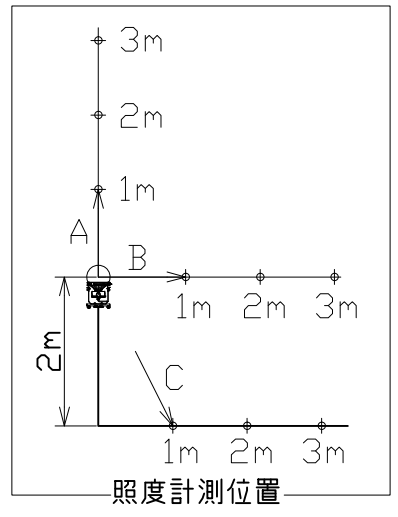

主仕様

型式	L100W-AB-50K-DIM				
使用場所	屋外型				
光源	LED				
定格光束	12400Lm				
色温度	5000K				
平均演色評価数	Ra80				
照射角度	190°[1/2ビーム角]		310°[1/10ビーム角]		
定格電圧	AC100V				
周波数	50/60Hz				
入力電圧範囲	AC90V~121V				
定格電流	0.25~0.93A				
定格消費電力	22~91W				
連結台数	最大6台				
調光機能	ダイヤル式無段階 (消灯スイッチ付)				
照度 (Lx)	計測方向	A	B	C	A[ボール無し]
	1m	320~1265	185~695	10~40	1420~5310
	2m	95~365	50~200	8~30	365~1375
	3m	45~175	25~95	5~20	170~640
	4m	25~105	15~55	3~15	100~380
	5m	20~70	10~40	2~10	70~260
本体防水規格	IP65				
球寿命	50000時間				
使用環境温度	-10~45℃				
質量	4.2kg				

注1) 当器具のLED素子交換はできません。
注2) LEDの光色、明るさにはバラツキがあります。
注3) 調光機部のOFFスイッチ機能は入力をカットするため、連結している灯具も消灯します。
注4) 照度は当社実測値の為、使用環境下により異なります。
注5) 球寿命は光束が70%に低下するまでの時間です。表示は設計値であり、製品の寿命を保証するものではありません。
注6) 使用環境温度外の使用は一時的に可能ですが、保護機能により消灯する場合があります。内部電子部品の寿命が短くなりますので、使用環境温度内でご使用ください。
注7) 安全にご使用いただくため、取扱説明書をご参照ください。
注8) 仕様変更は予告なく行う場合があります。予めご了承ください。