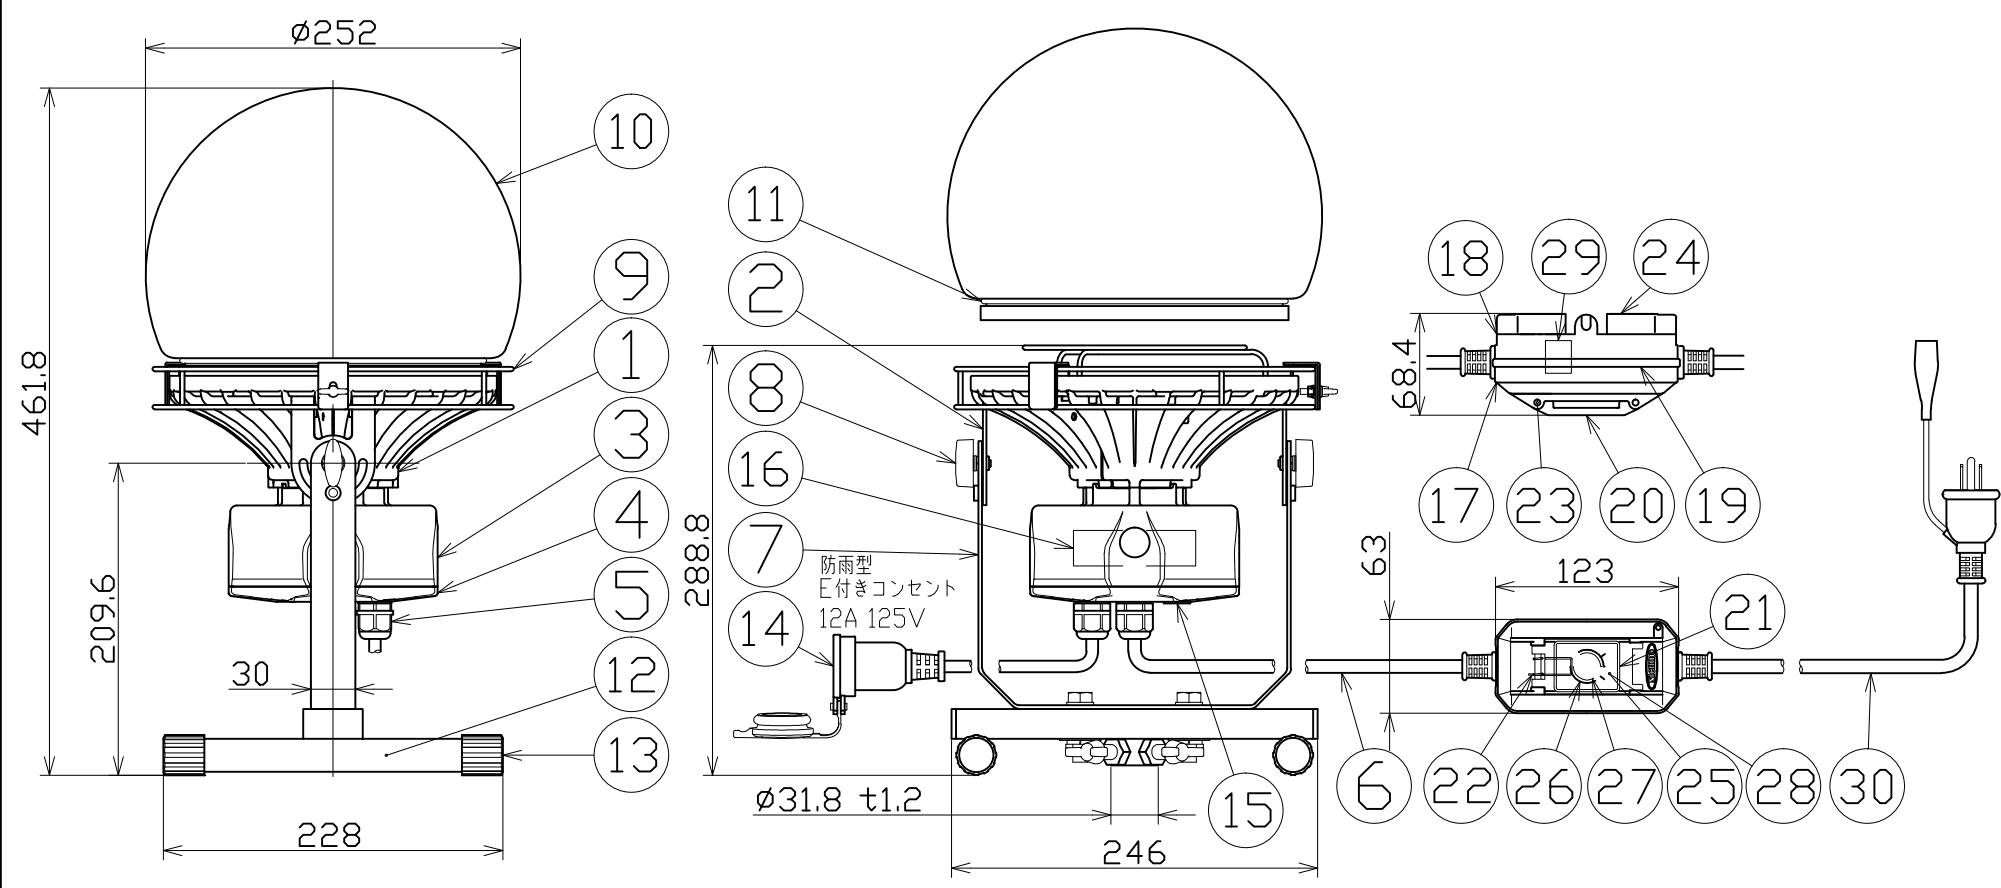

図面略歴			
記号	日付	変更・追記内容	担当
▲			
△			

主仕様

型式	L100W-AB-50K-DIM				
使用場所	屋外型				
光源	LED				
定格光束	12400Lm				
色温度	5000K				
平均演色評価数	Ra80				
照射角度	190°[1/2ビーム角]		310°[1/10ビーム角]		
定格電圧	AC100V				
周波数	50/60Hz				
入力電圧範囲	AC90V~121V				
定格電流	0.25~0.93A				
定格消費電力	22~91W				
連結台数	最大6台				
調光機能	ダイヤル式無段階 (消灯スイッチ付)				
照度 (Lx)	計測方向	A	B	C	A[ボール無し]
	1m	320~1265	185~695	10~40	1420~5310
	2m	95~365	50~200	8~30	365~1375
	3m	45~175	25~95	5~20	170~640
	4m	25~105	15~55	3~15	100~380
	5m	20~70	10~40	2~10	70~260
本体防水規格	IP65				
球寿命	50000時間				
使用環境温度	-10~45℃				
質量	4.2kg				