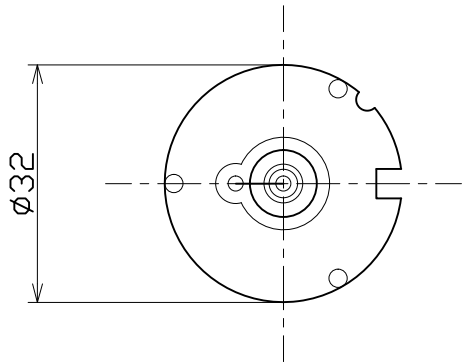

図 面 略 歴			
記号	日付	変更・追記内容	担当
△			
△			

主 仕 様

型 式	HID-35W-6000K
定格電圧	AC85±17V
消費電力	35W
色温度	6000K
照射角度	180度
寿 命	2500時間
質 量	23g

				コード	54155		
COMPONENTS 品 名	HIDL-35X用交換球			APPD 承認	CHCK 検図	DESN 設計	DEF 製図
MODEL 型 式	HID-35W-6000K						
MATERIAL 材 質	-	REMARKS 備 考	-				
3AD ANGLE 第 三 角 法	SCALE 尺 度	1/1		作成日	2010.02.17		
NICHIDO IND.CO.LTD 日動工業株式会社				モデル名 ZK-A4Y	HID-35W-6000K		