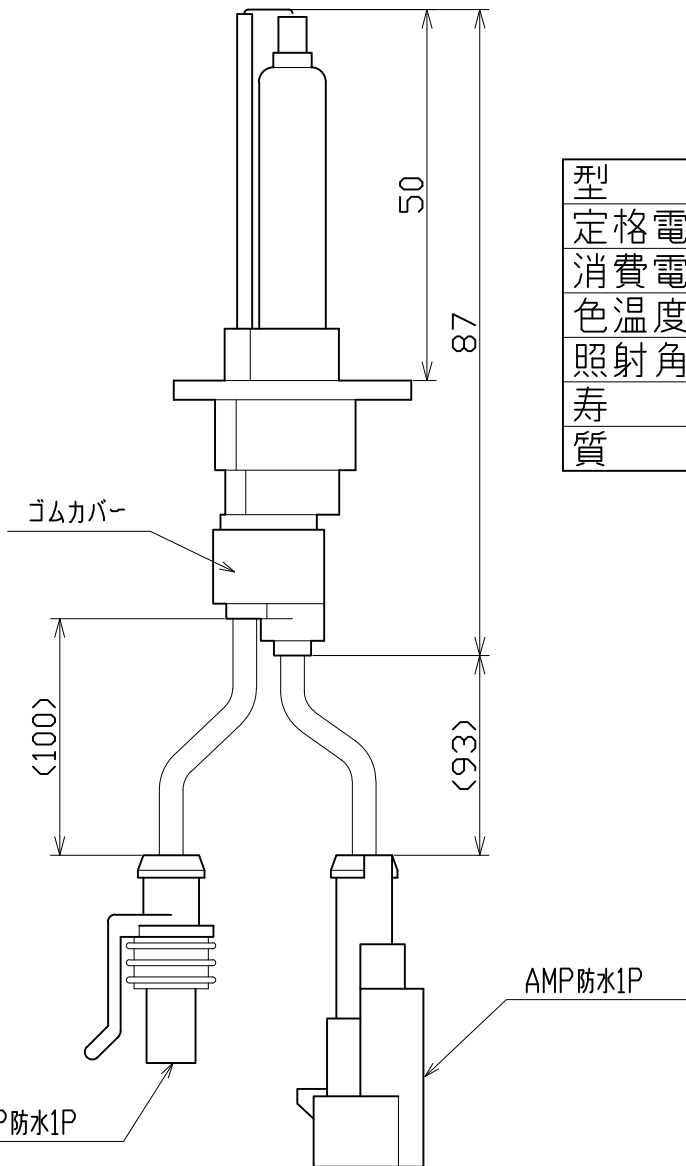

図 面 略 歴			
記号	日付	変更・追記内容	担当
△			
△			

主 仕 様

型 式	HID-35W-6000K
定格電圧	AC85±17V
消費電力	35W
色温度	6000K
照射角度	180度
寿 命	2500時間
質 量	23g

				コード	54155		
COMPONENTS 品 名	HIDL-35X用交換球			APPD 承認	CHCK 検図	DESN 設計	DEF 製図
MODEL 型 式	HID-35W-6000K						
MATERIAL 材 質	-	REMARKS 備 考	-				
3AD ANGLE 第 三 角 法	SCALE 尺 度	1/1		作成日	2010.02.17		
NICHIDO IND.CO.LTD 日動工業株式会社				モデル名 ZK-A4Y	HID-35W-6000K		